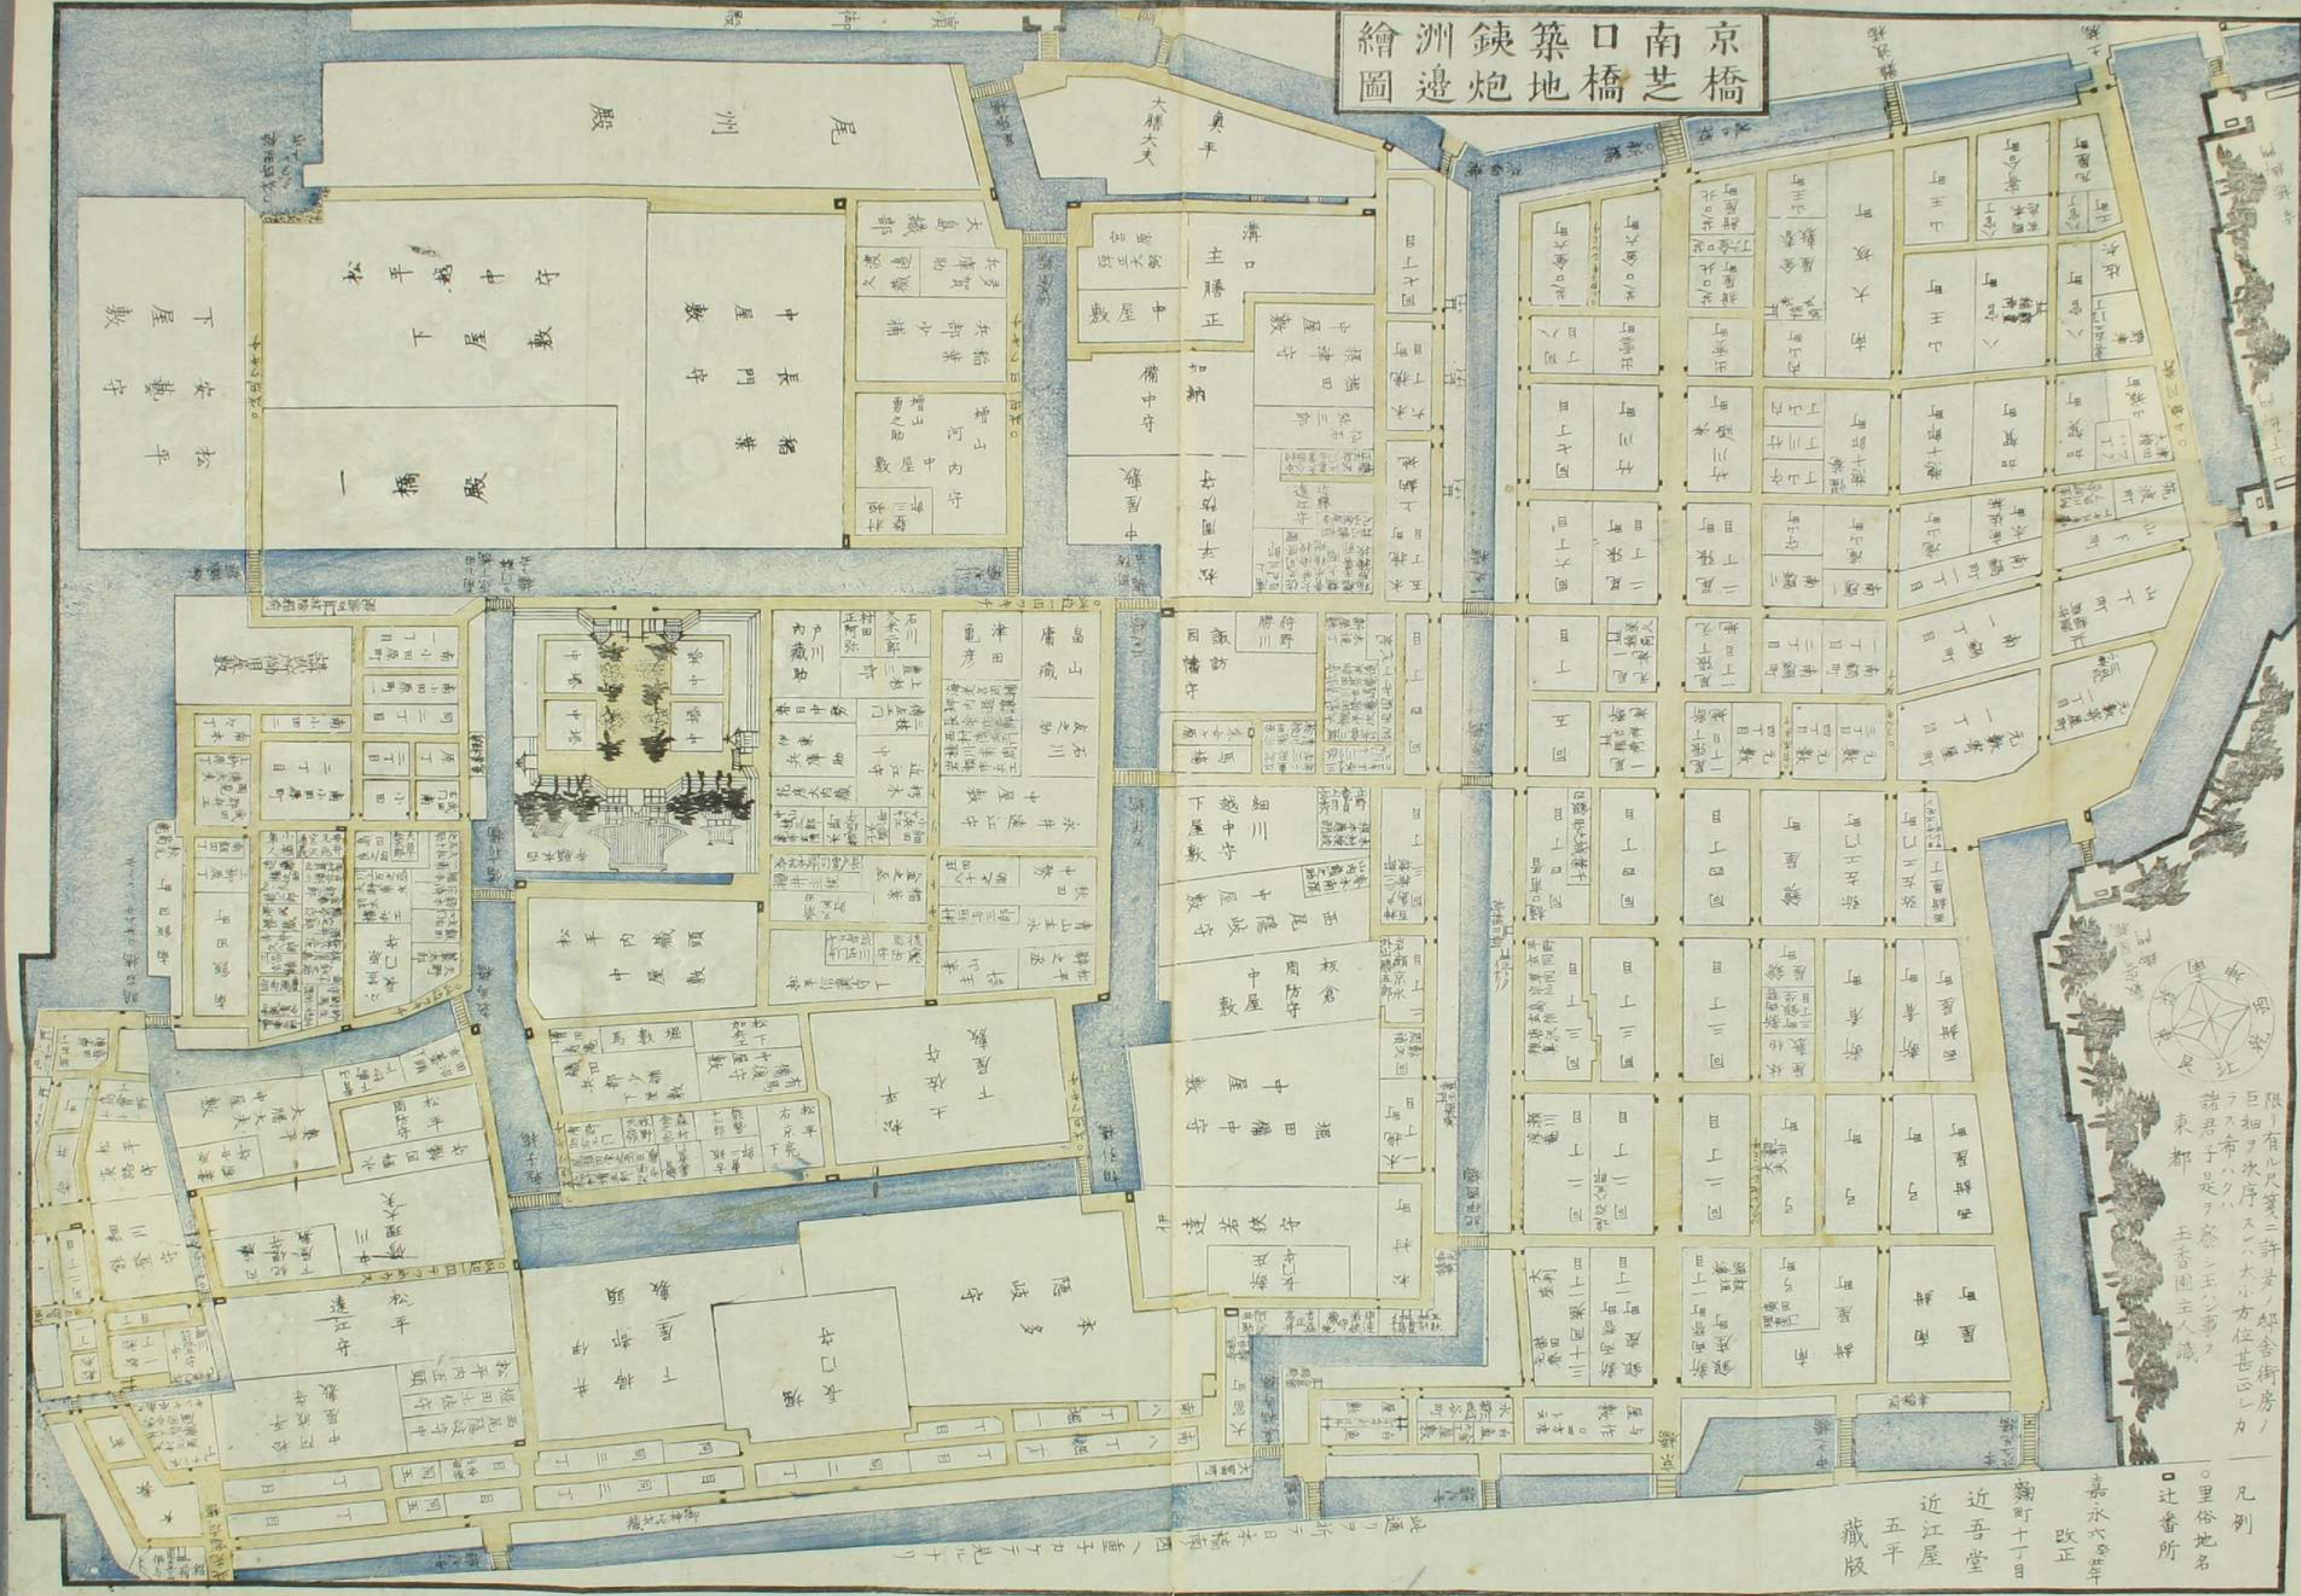

繪洲鍊築口南京  
圖邊炮地橋芝橋

凡有凡尺第一詳及/ 餘舍街房ノ  
巨細ヲ次序スルハ小方位甚シカ  
諸君子是ヲ察シ玉ハン事ヲ  
東都 玉香園主人識

凡例  
○里俗地名  
□辻番所  
嘉永六年  
改正  
菊町十丁目  
近吾堂  
近江屋  
五平  
藏版

此通リヲ折ニ日本橋町四ノ盡子九ノ凡九ノ十リ

京橋南口築鋺洲繪  
芝橋地炮邊圖

限り有ル尺箋ニ許マノ邸舎街房ノ  
巨細ヲ次序スレハ大小方位甚シカ  
ラス布ハクハ  
諸君子是ヲ察シ玉ハシ事ヲ  
東都 玉香園主人識