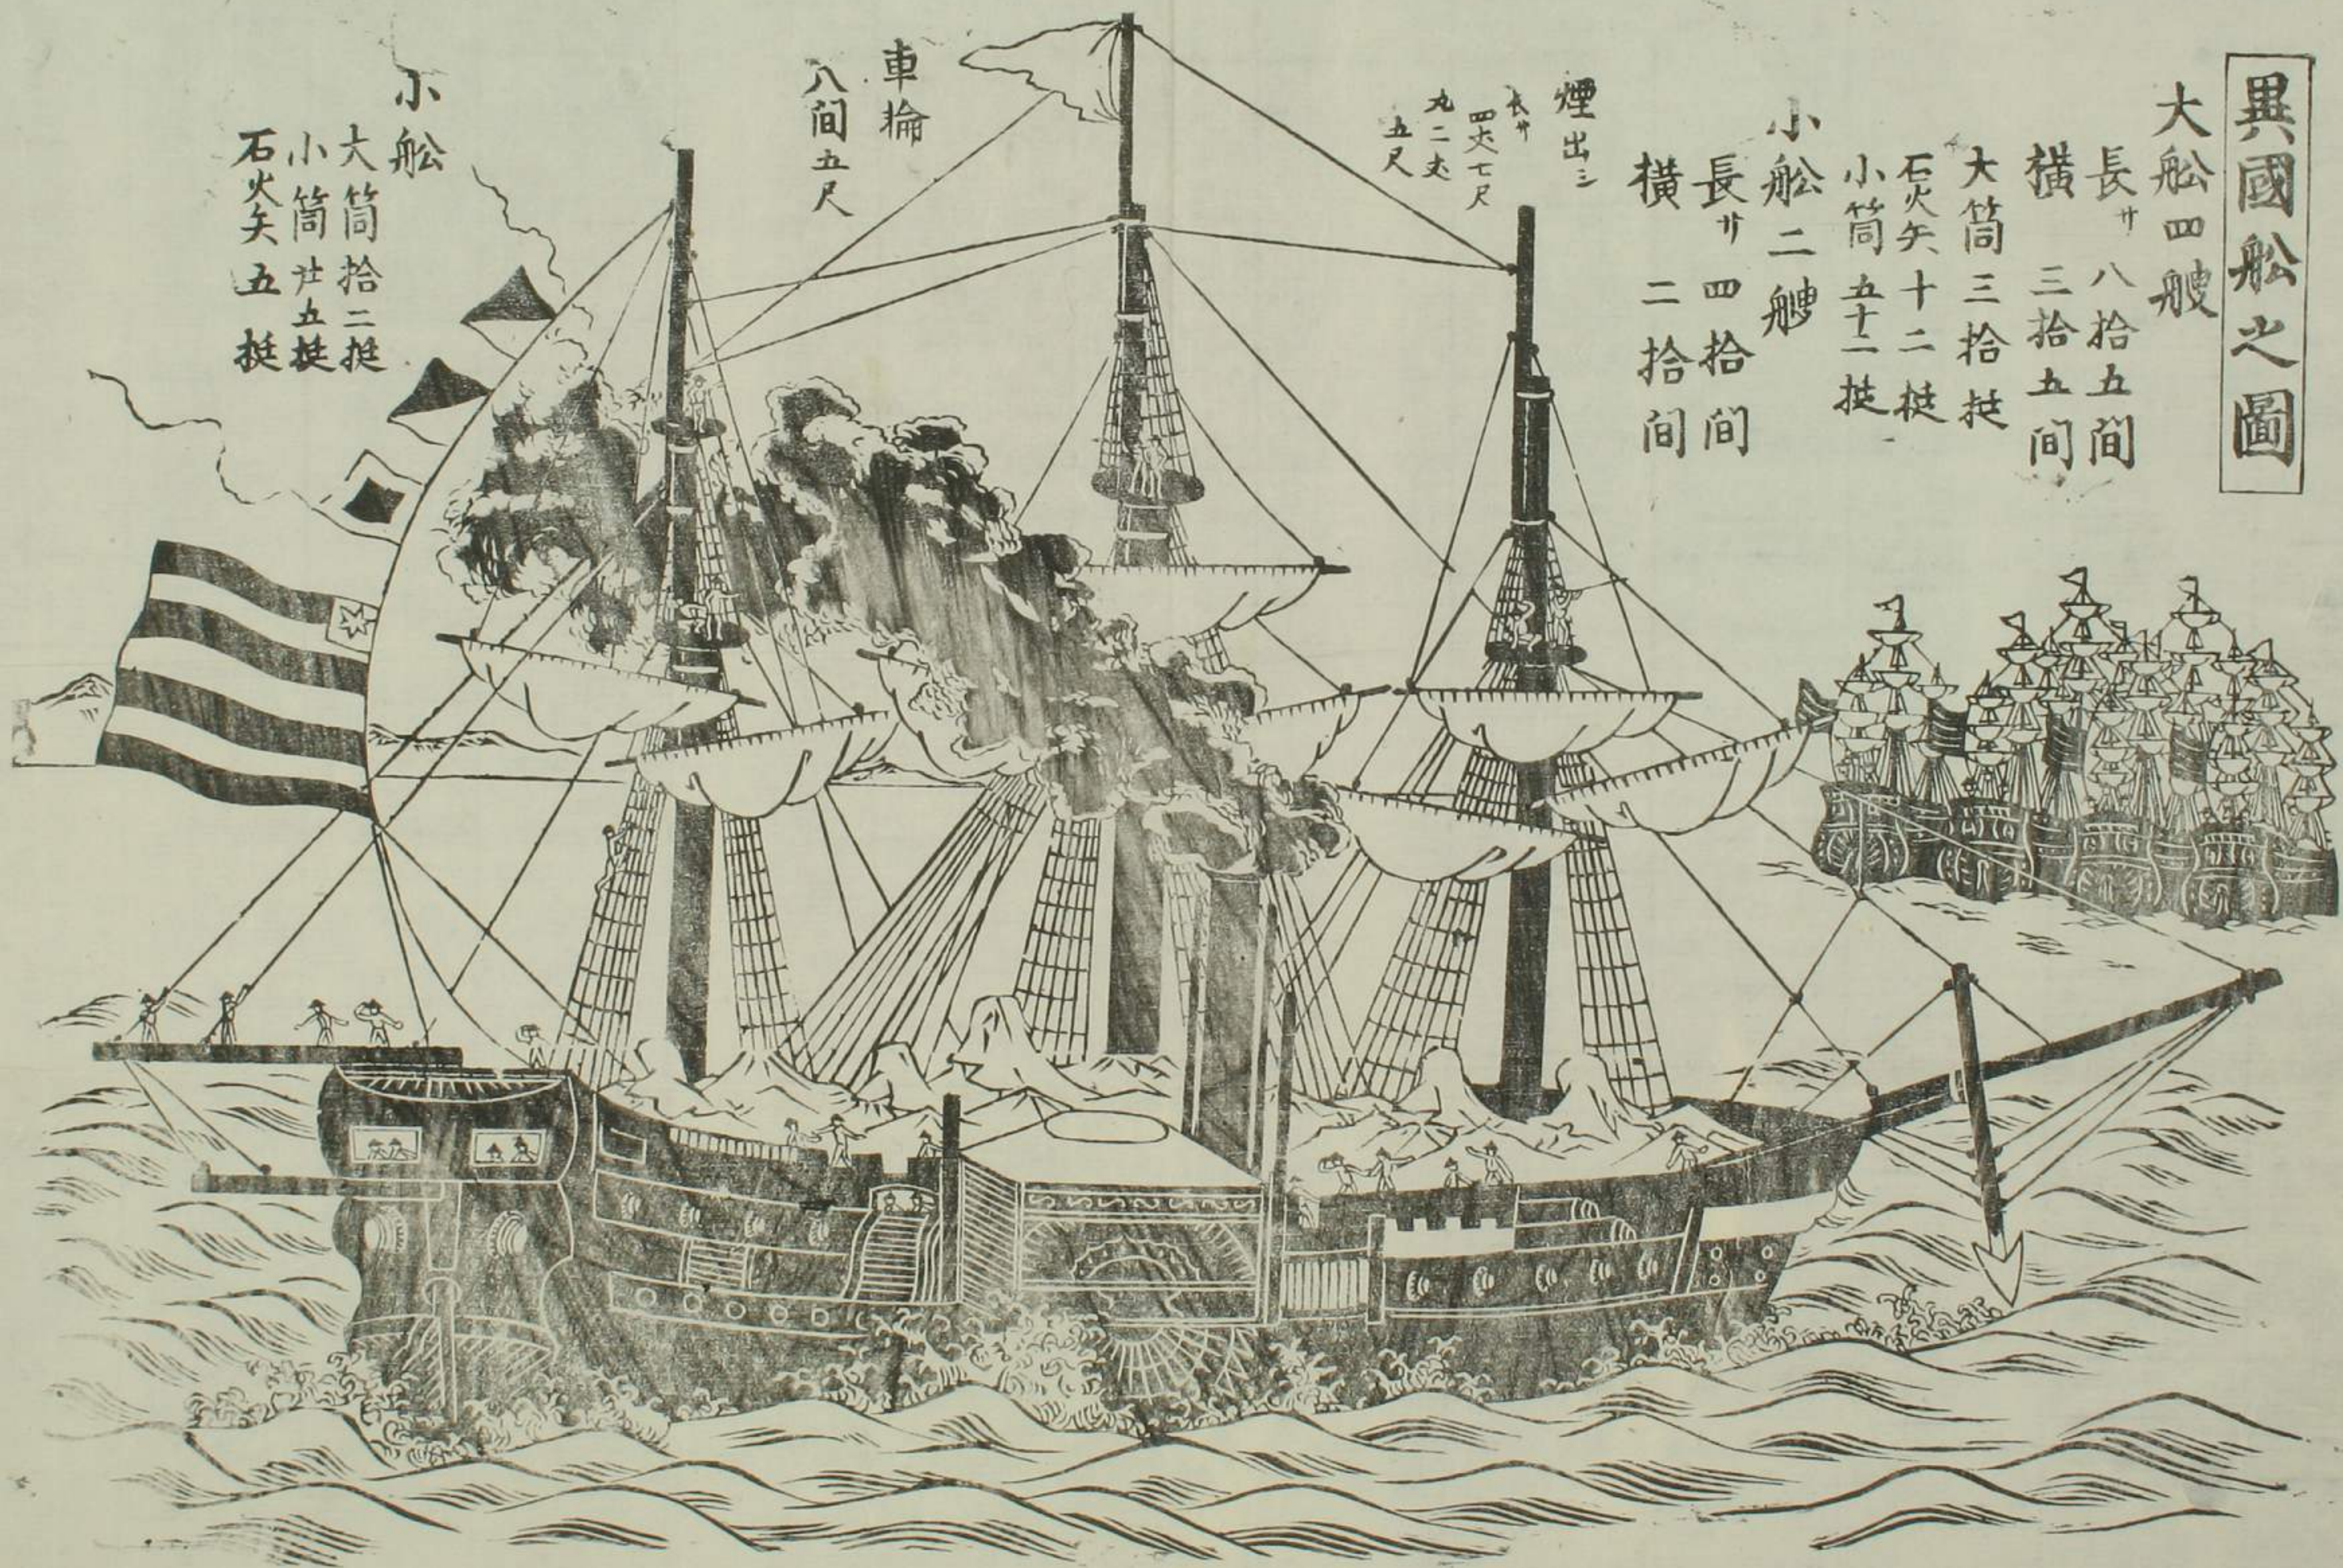

異國船之圖

大船四艘

長廿八拾五間

橫三拾五間

大筒三拾挺

石火矢十二挺

小筒五十二挺

小船二艘

長廿四拾間

橫二拾間

煙出

長廿

四丈七尺

九二丈

五尺

車輪

八間五尺

小船

大筒拾二挺

小筒廿五挺

石火矢五挺

5 10 15 20 25 30 35