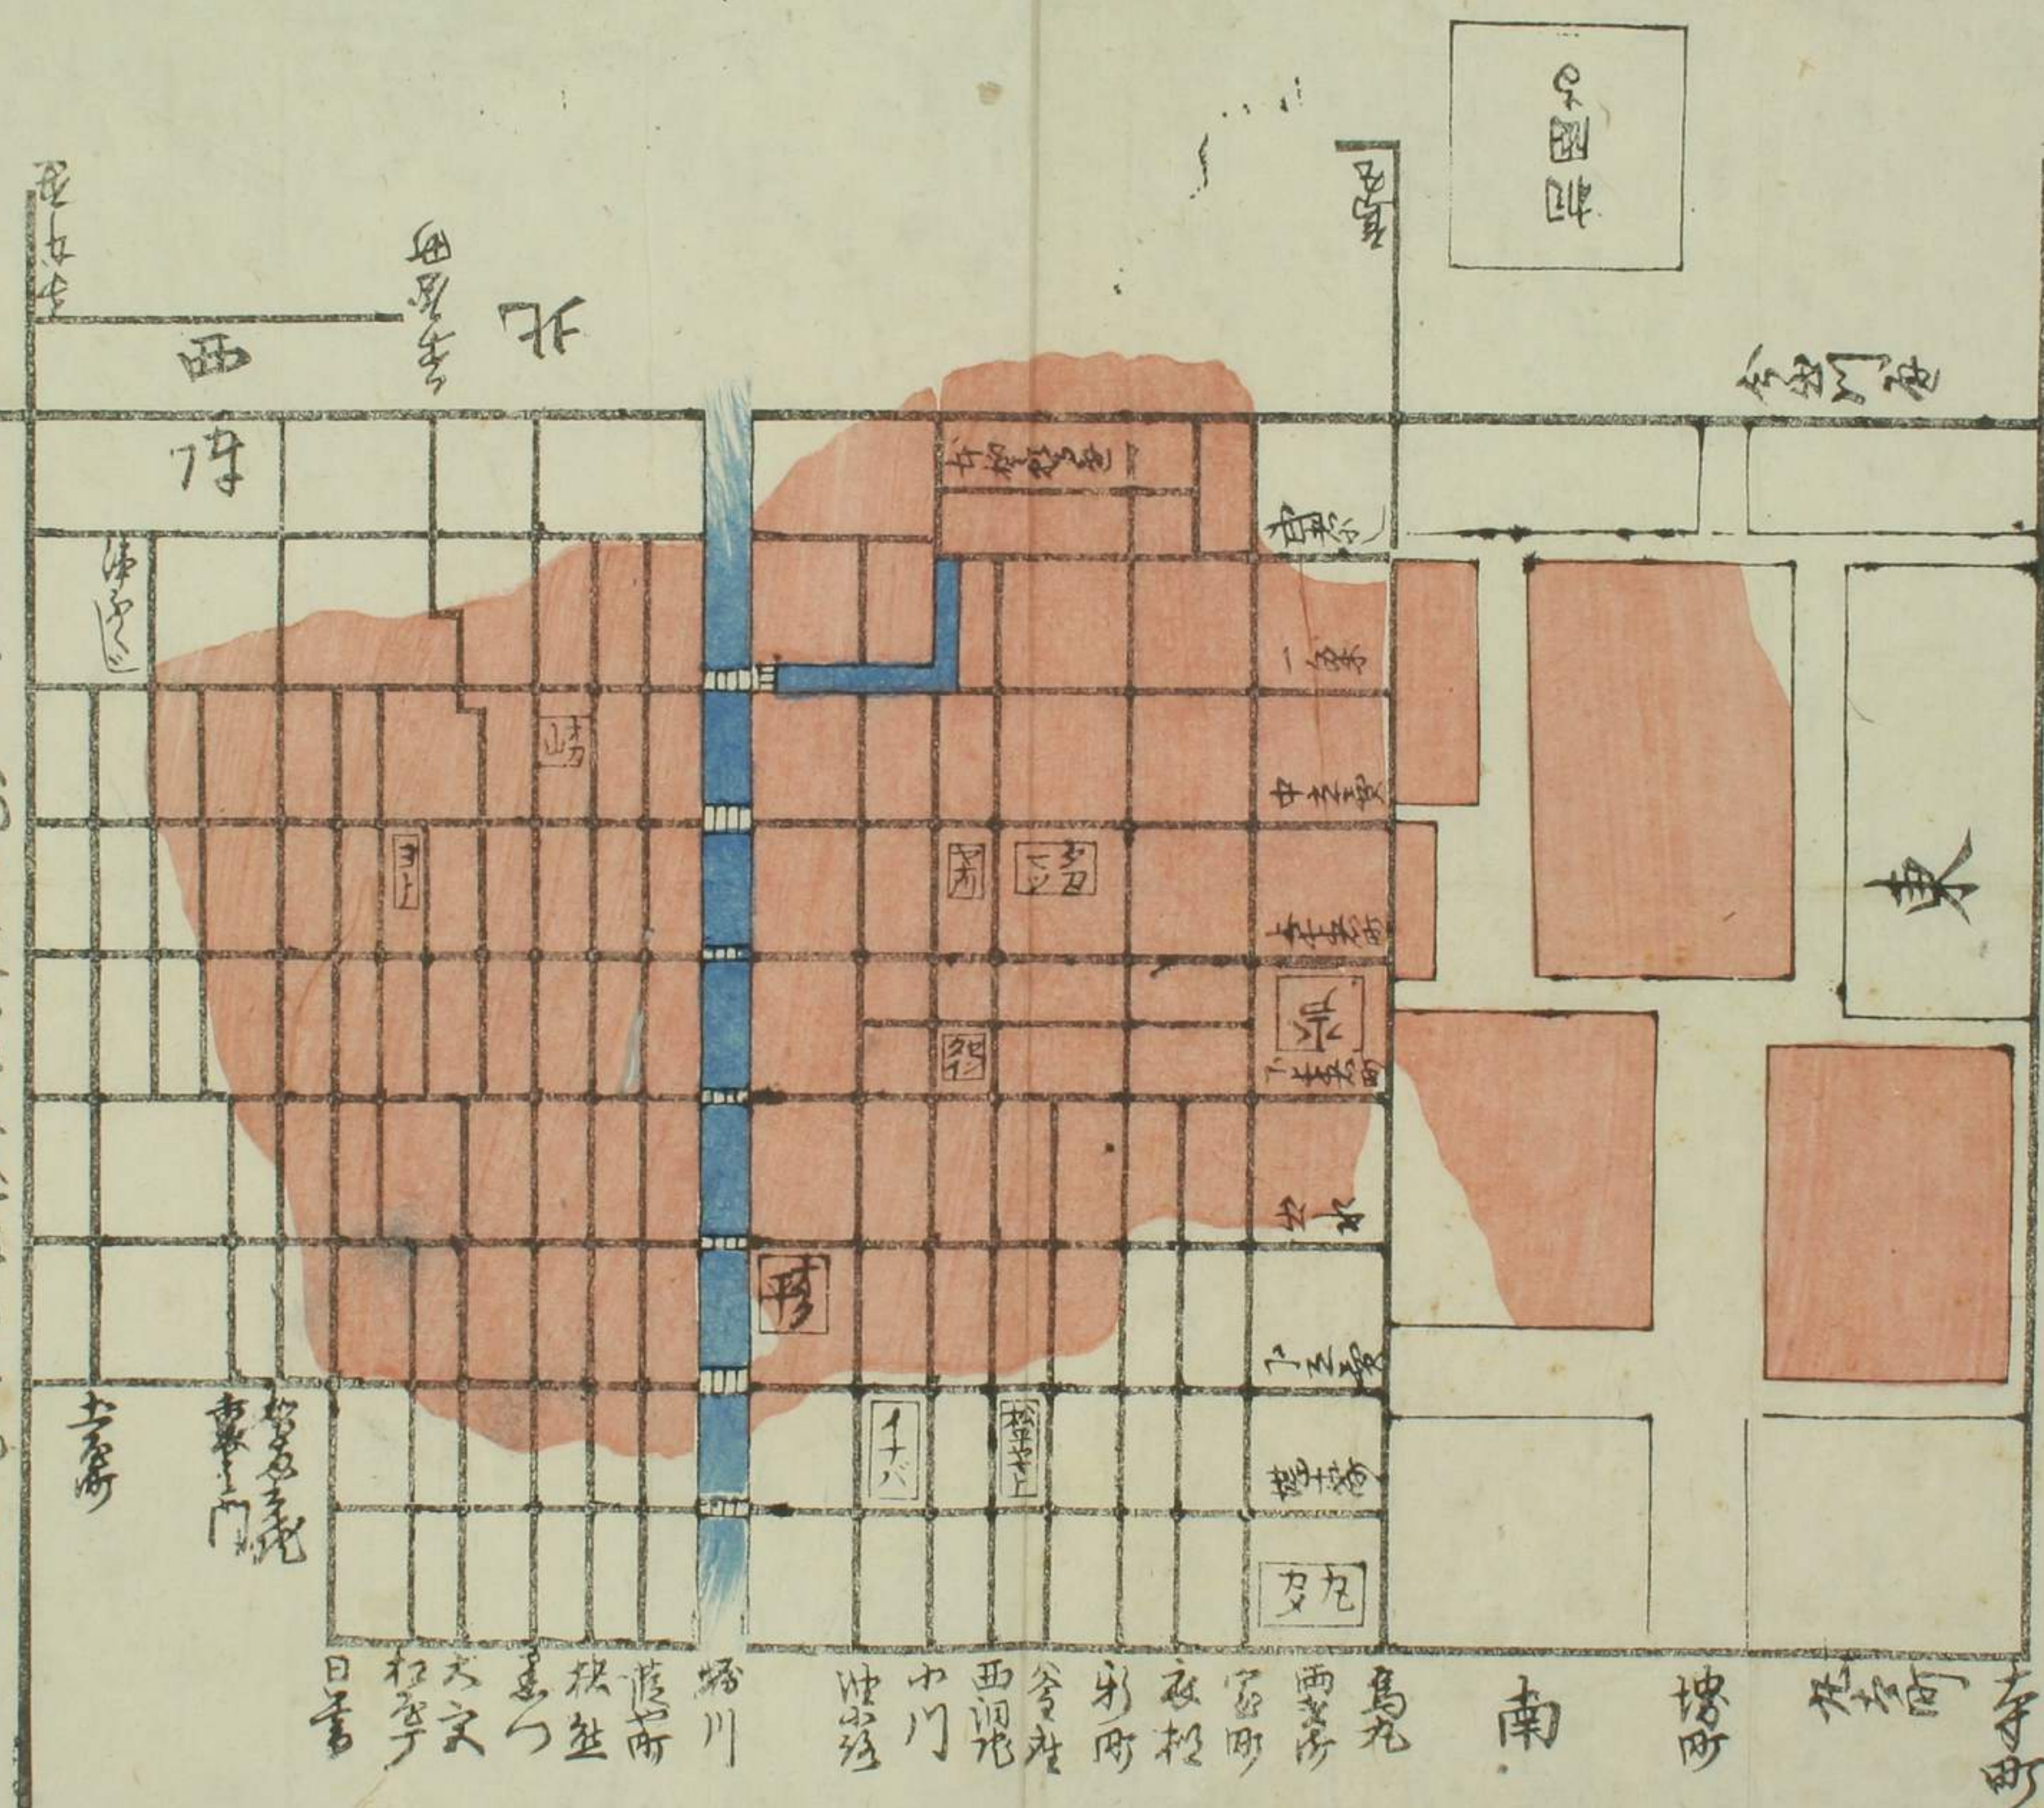

京都出火略圖

本改

四月六日正午刻火災七日約法火
 町敷百九十二町五拾百六十五町
 町敷敷十番町十六千百九十七町
 町敷敷八百三十三町
 町敷敷八百三十三町

北の天宮宮改小川並退の御用とて
 忽ち在風吹り北風より吹おる
 より西より吹ぬなり
 御用改の御用とて
 高永七寅年