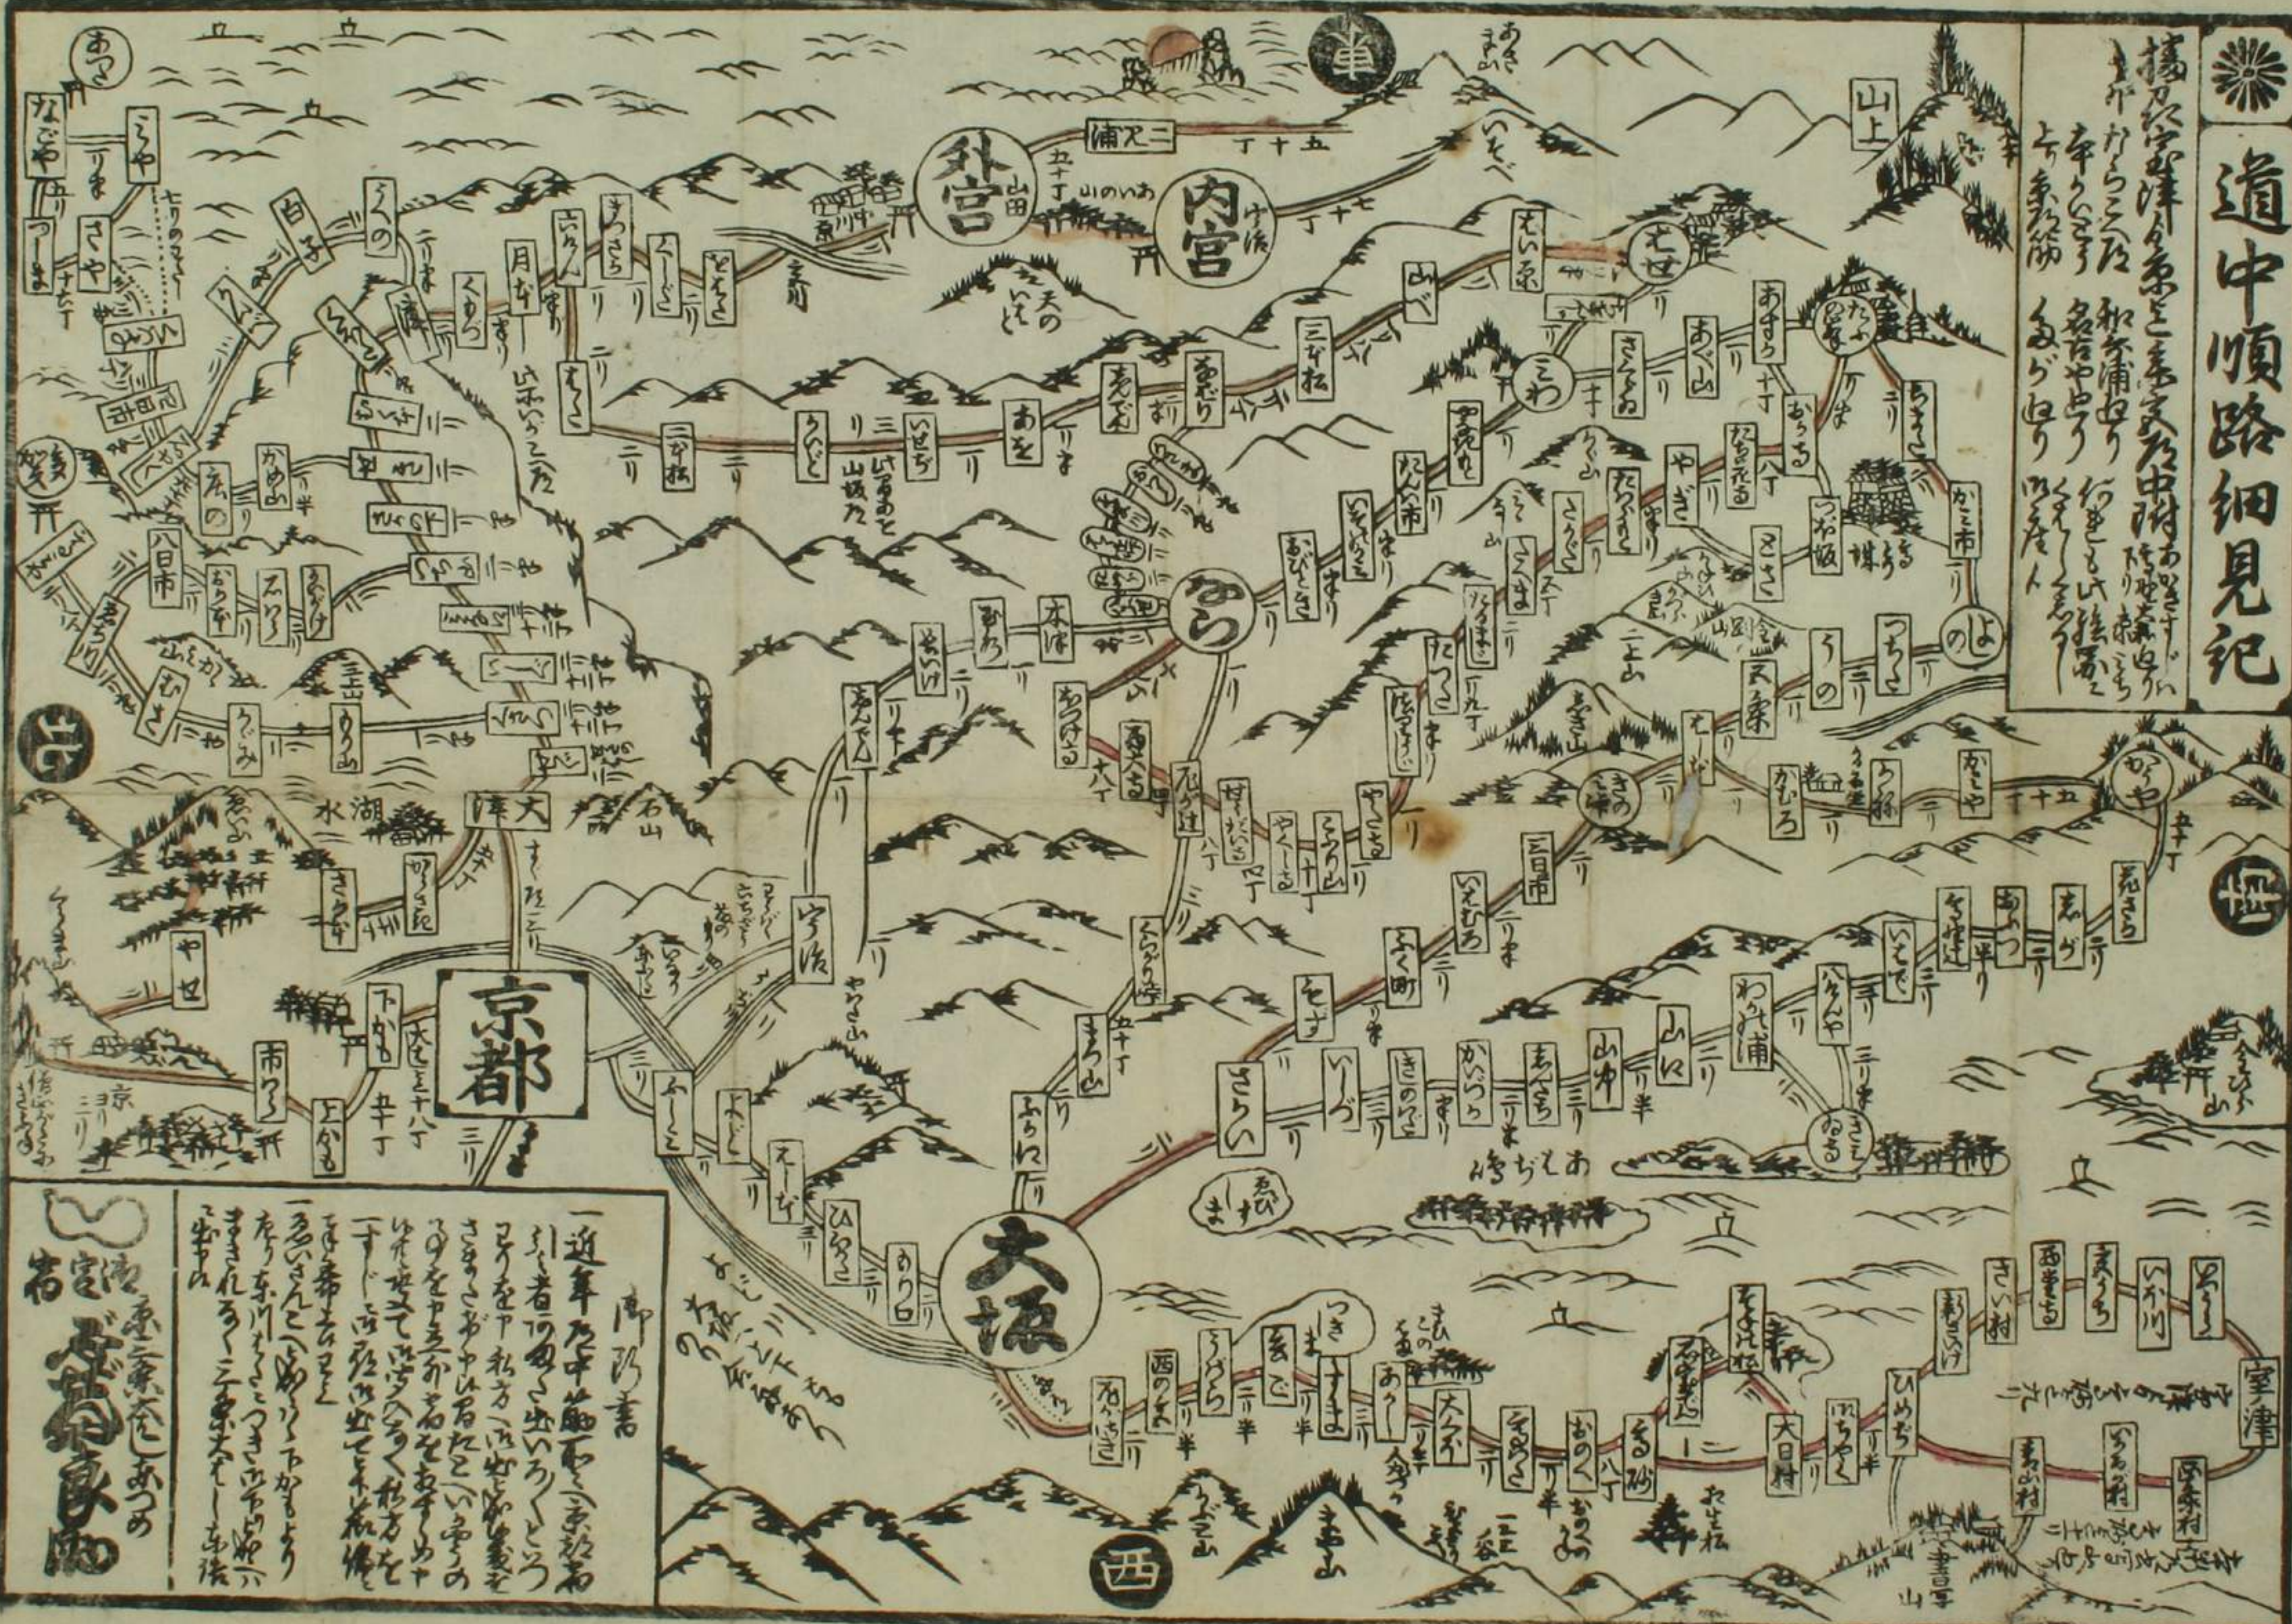

道中順路細見記

揚及宇津の系とまた中洲の地味は
平からきた和を浦なり
平からきた和を浦なり
平からきた和を浦なり
平からきた和を浦なり

近年乃中洲の地味は
引者乃中洲の地味は
引者乃中洲の地味は
引者乃中洲の地味は
引者乃中洲の地味は