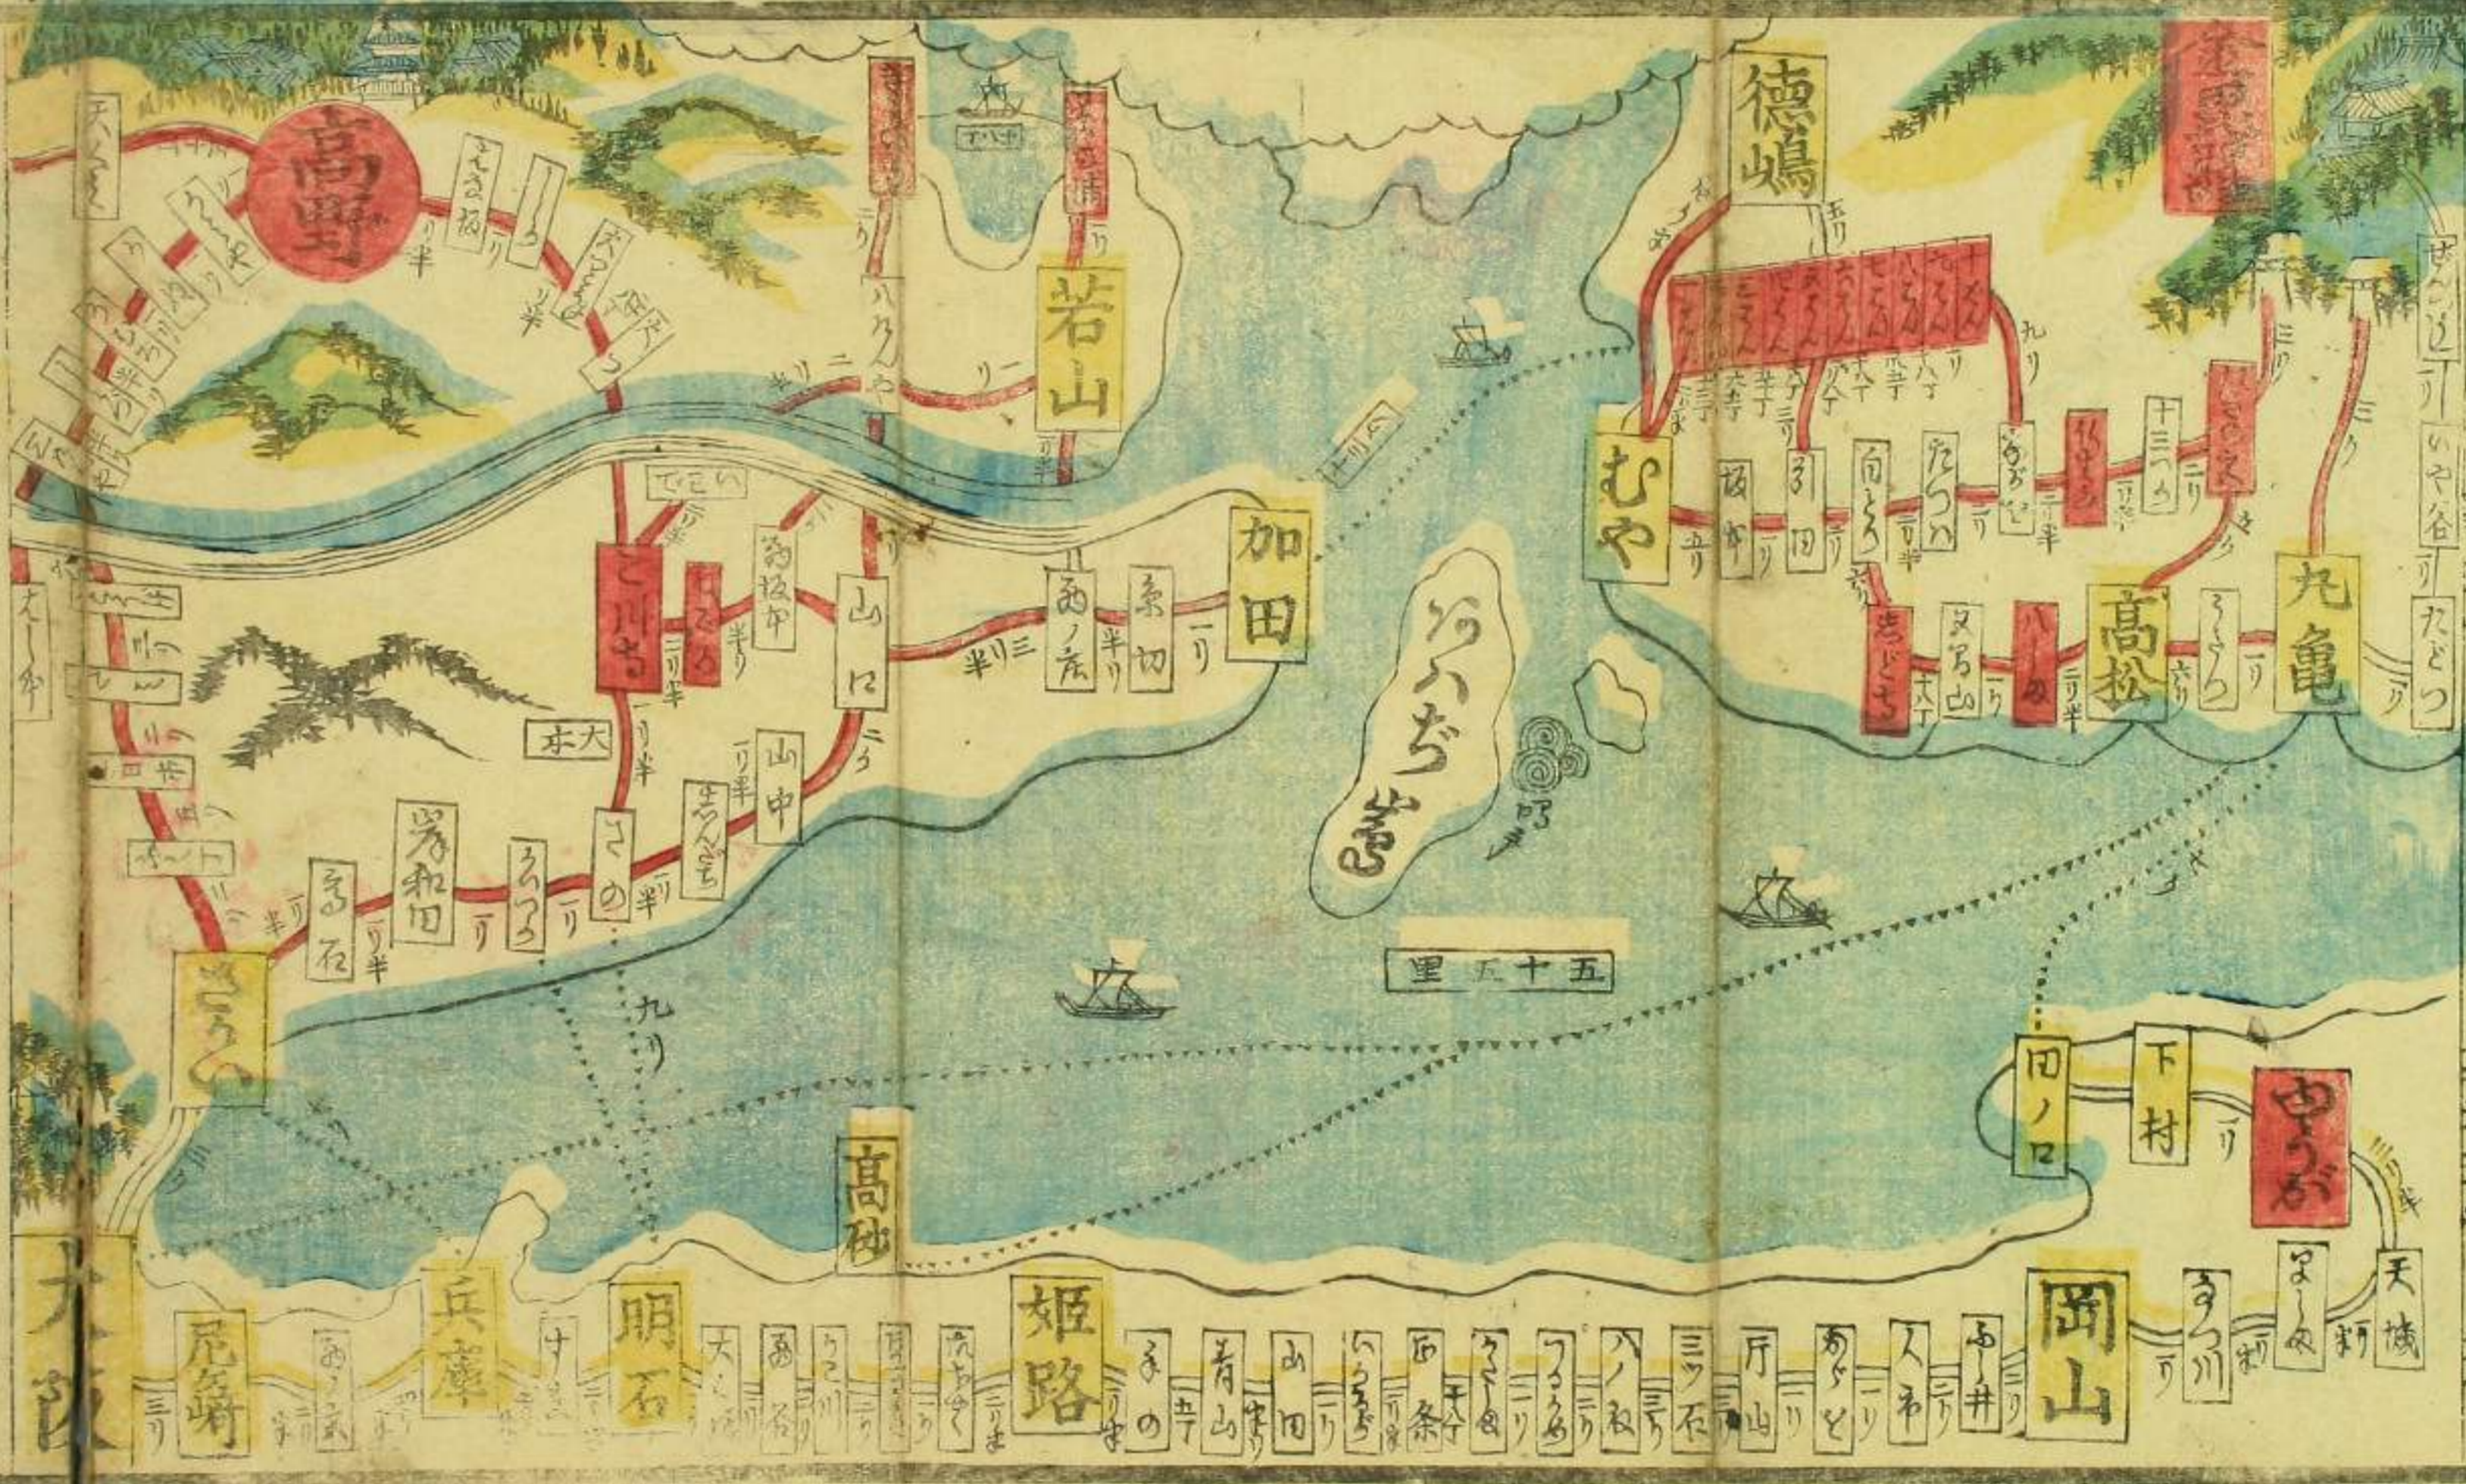

大阪

一高野山不紀及加田越全昆蟲乃之門之有大阪あり
及中筋宿在尚猶未熟故勿論大阪之不二之所一也
あやうく諸方は頼りてさるり口中者ありしゆども
た扱之候上は無任存り付此度全昆蟲儀に結及解
此業内中より別紙繪送名所と通在るべき事