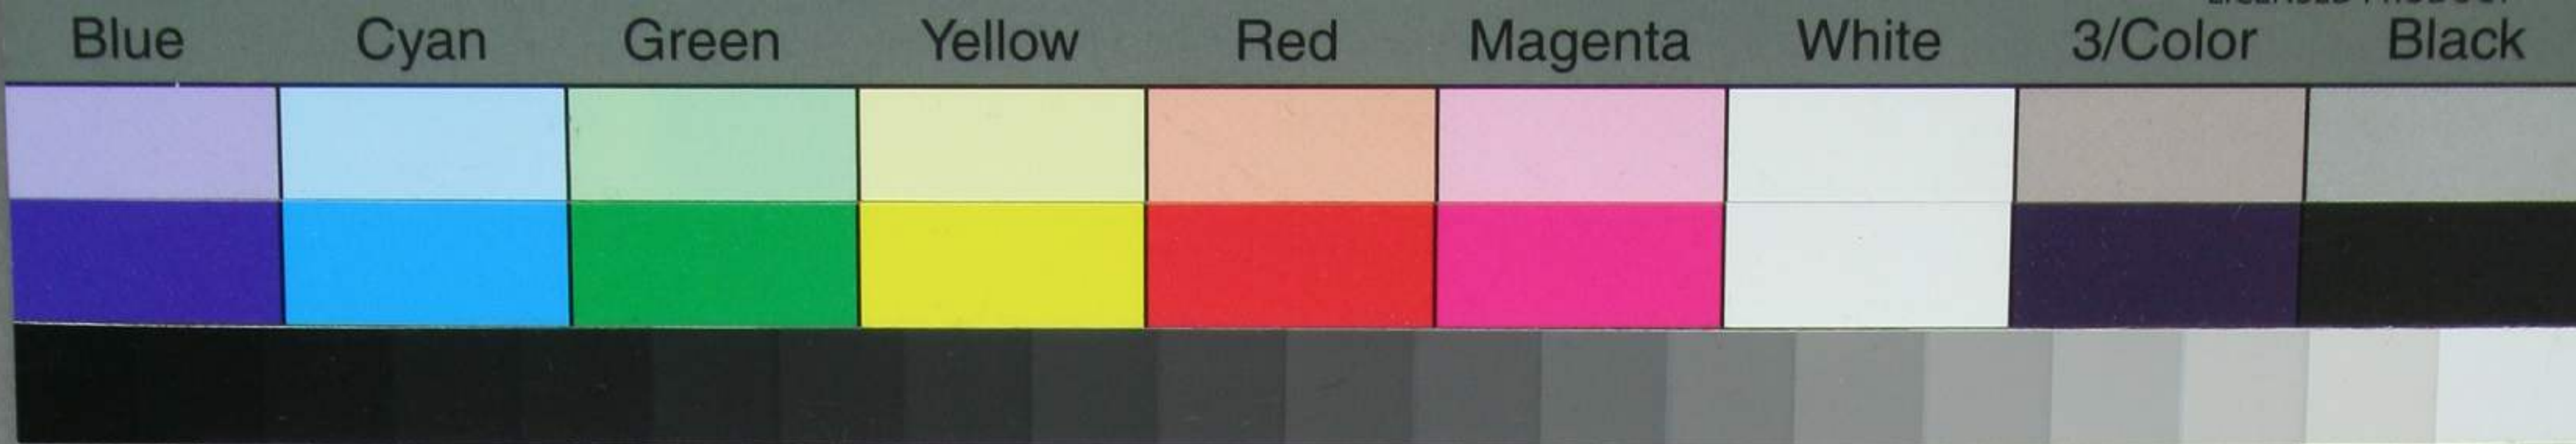

Blue

Cyan

Green

Yellow

Red

Magenta

White

3/Color

Black

山

山
子
子
子
子
子

Blue Cyan Green Yellow Red Magenta White 3/Color Black

60

65

70

75