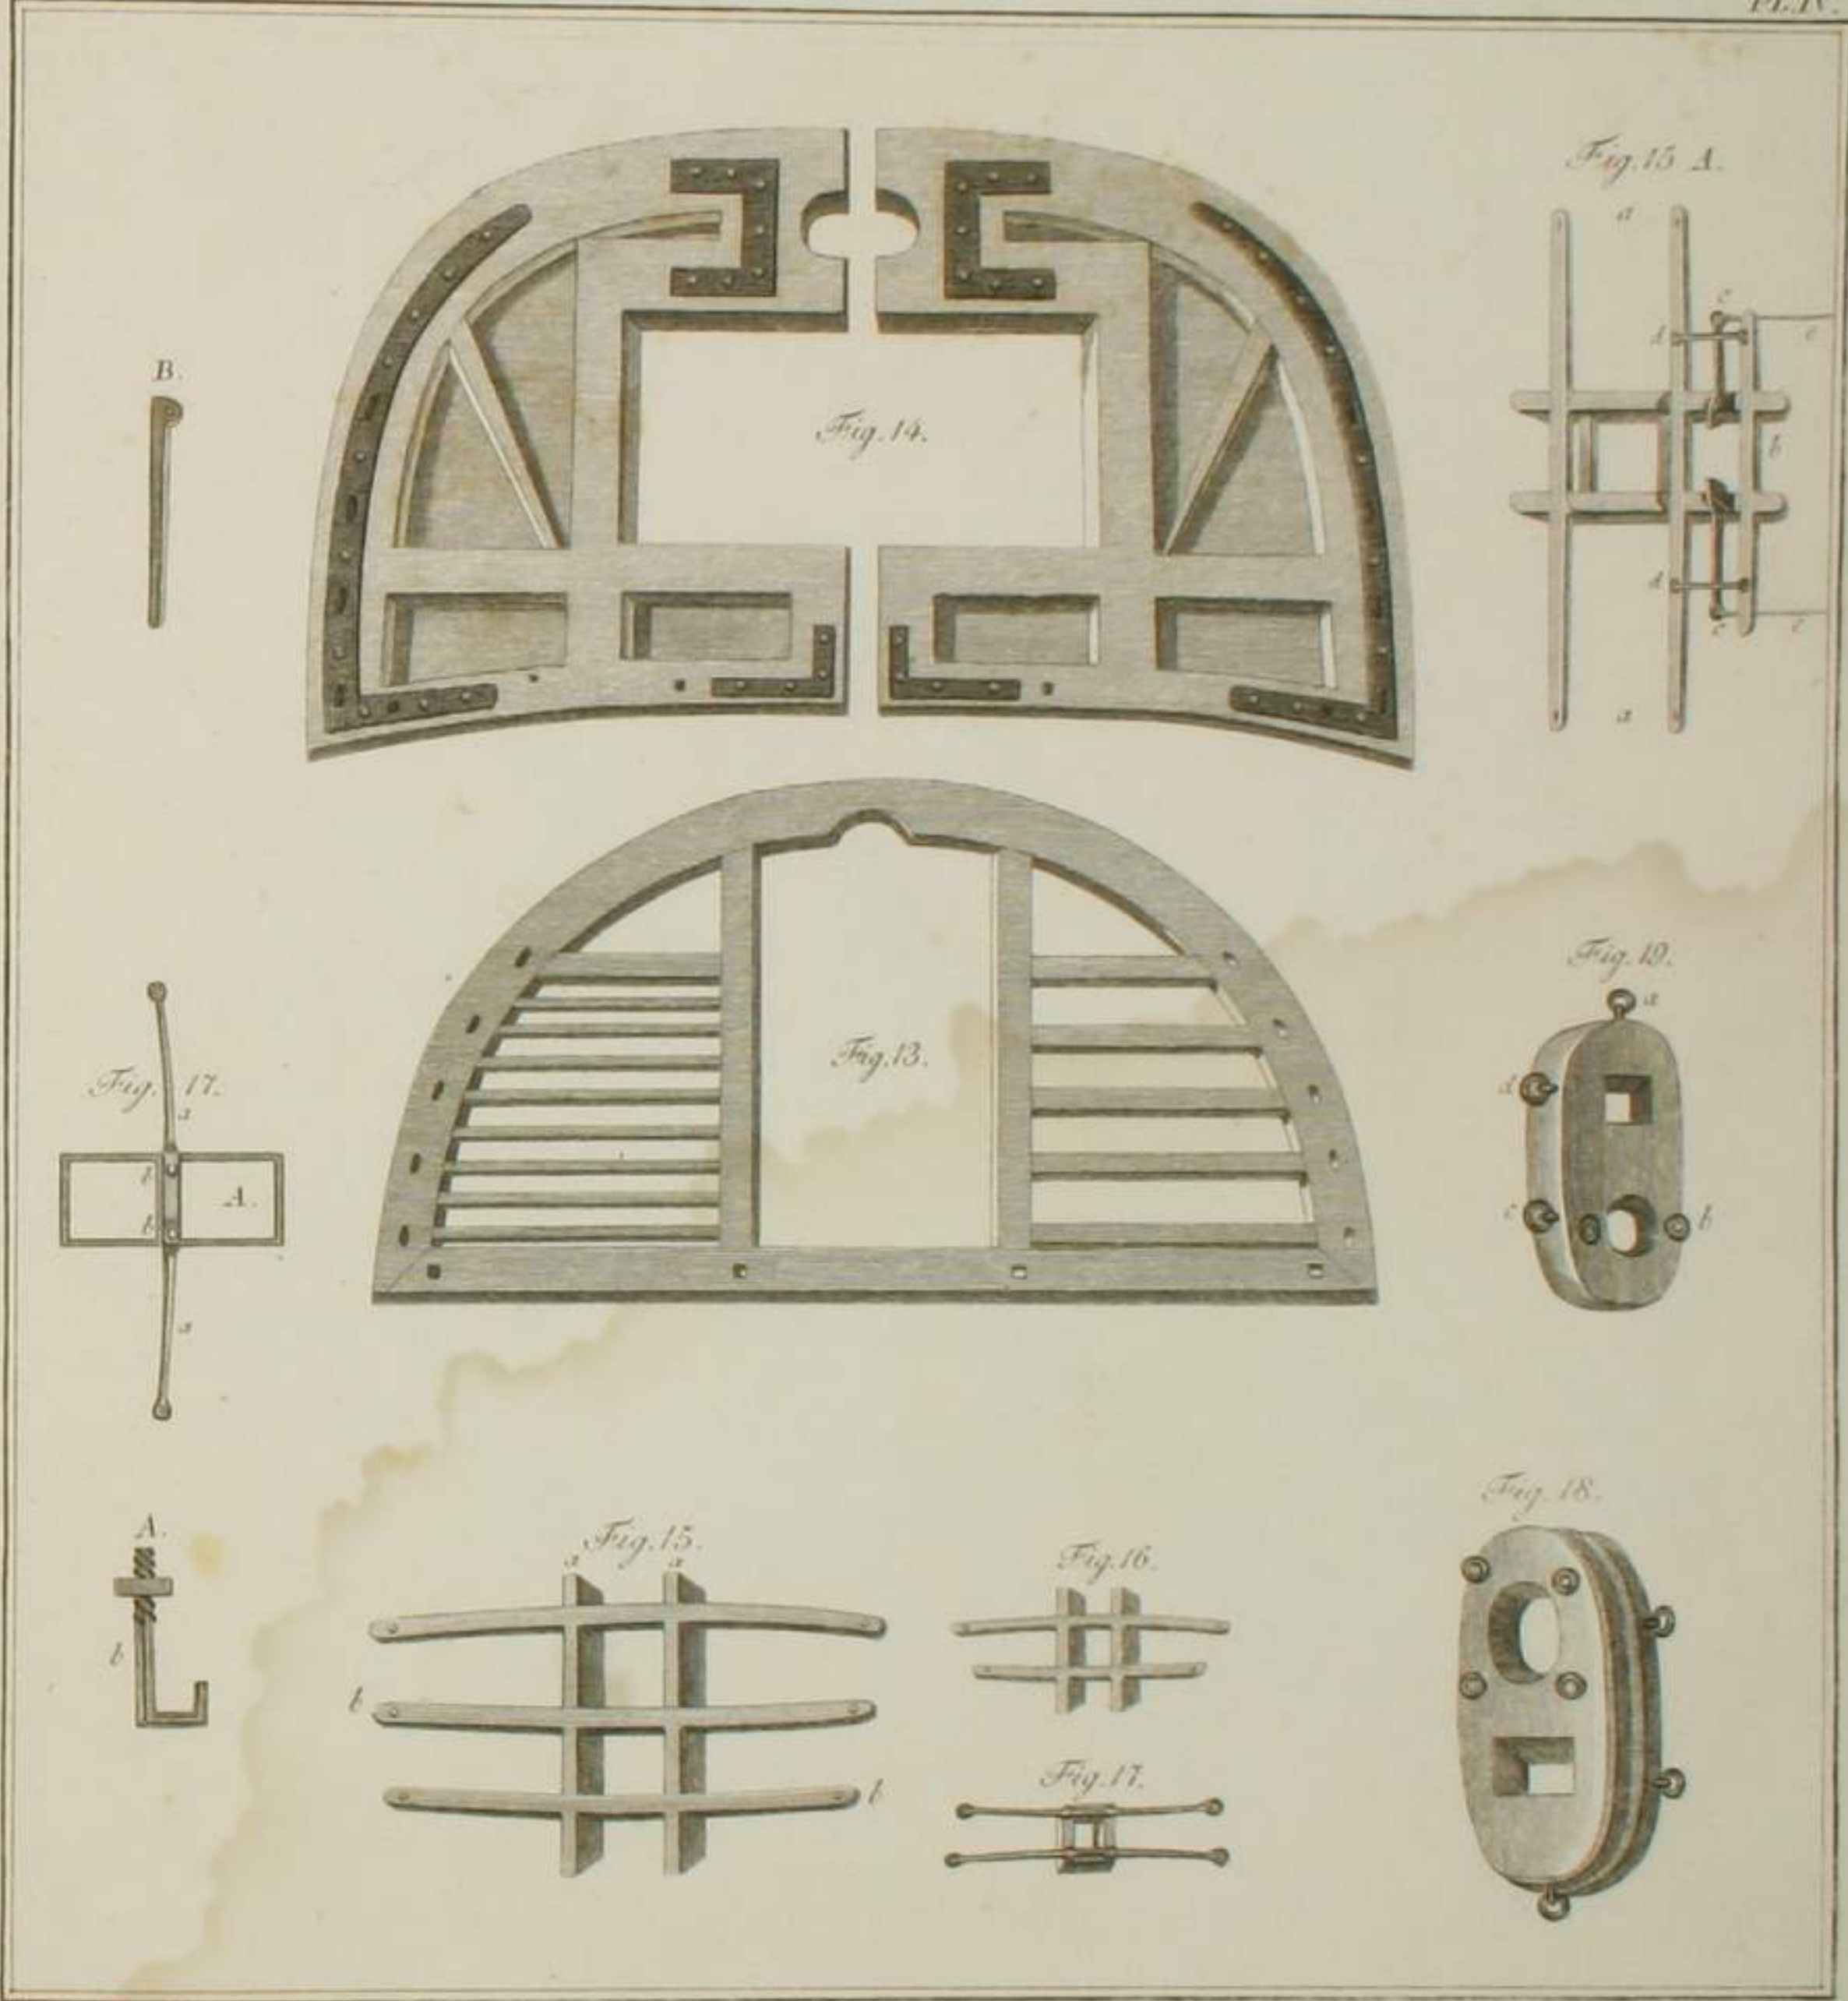

J. H. Smith, sculp. del.

J. Robinson, sculp. del.