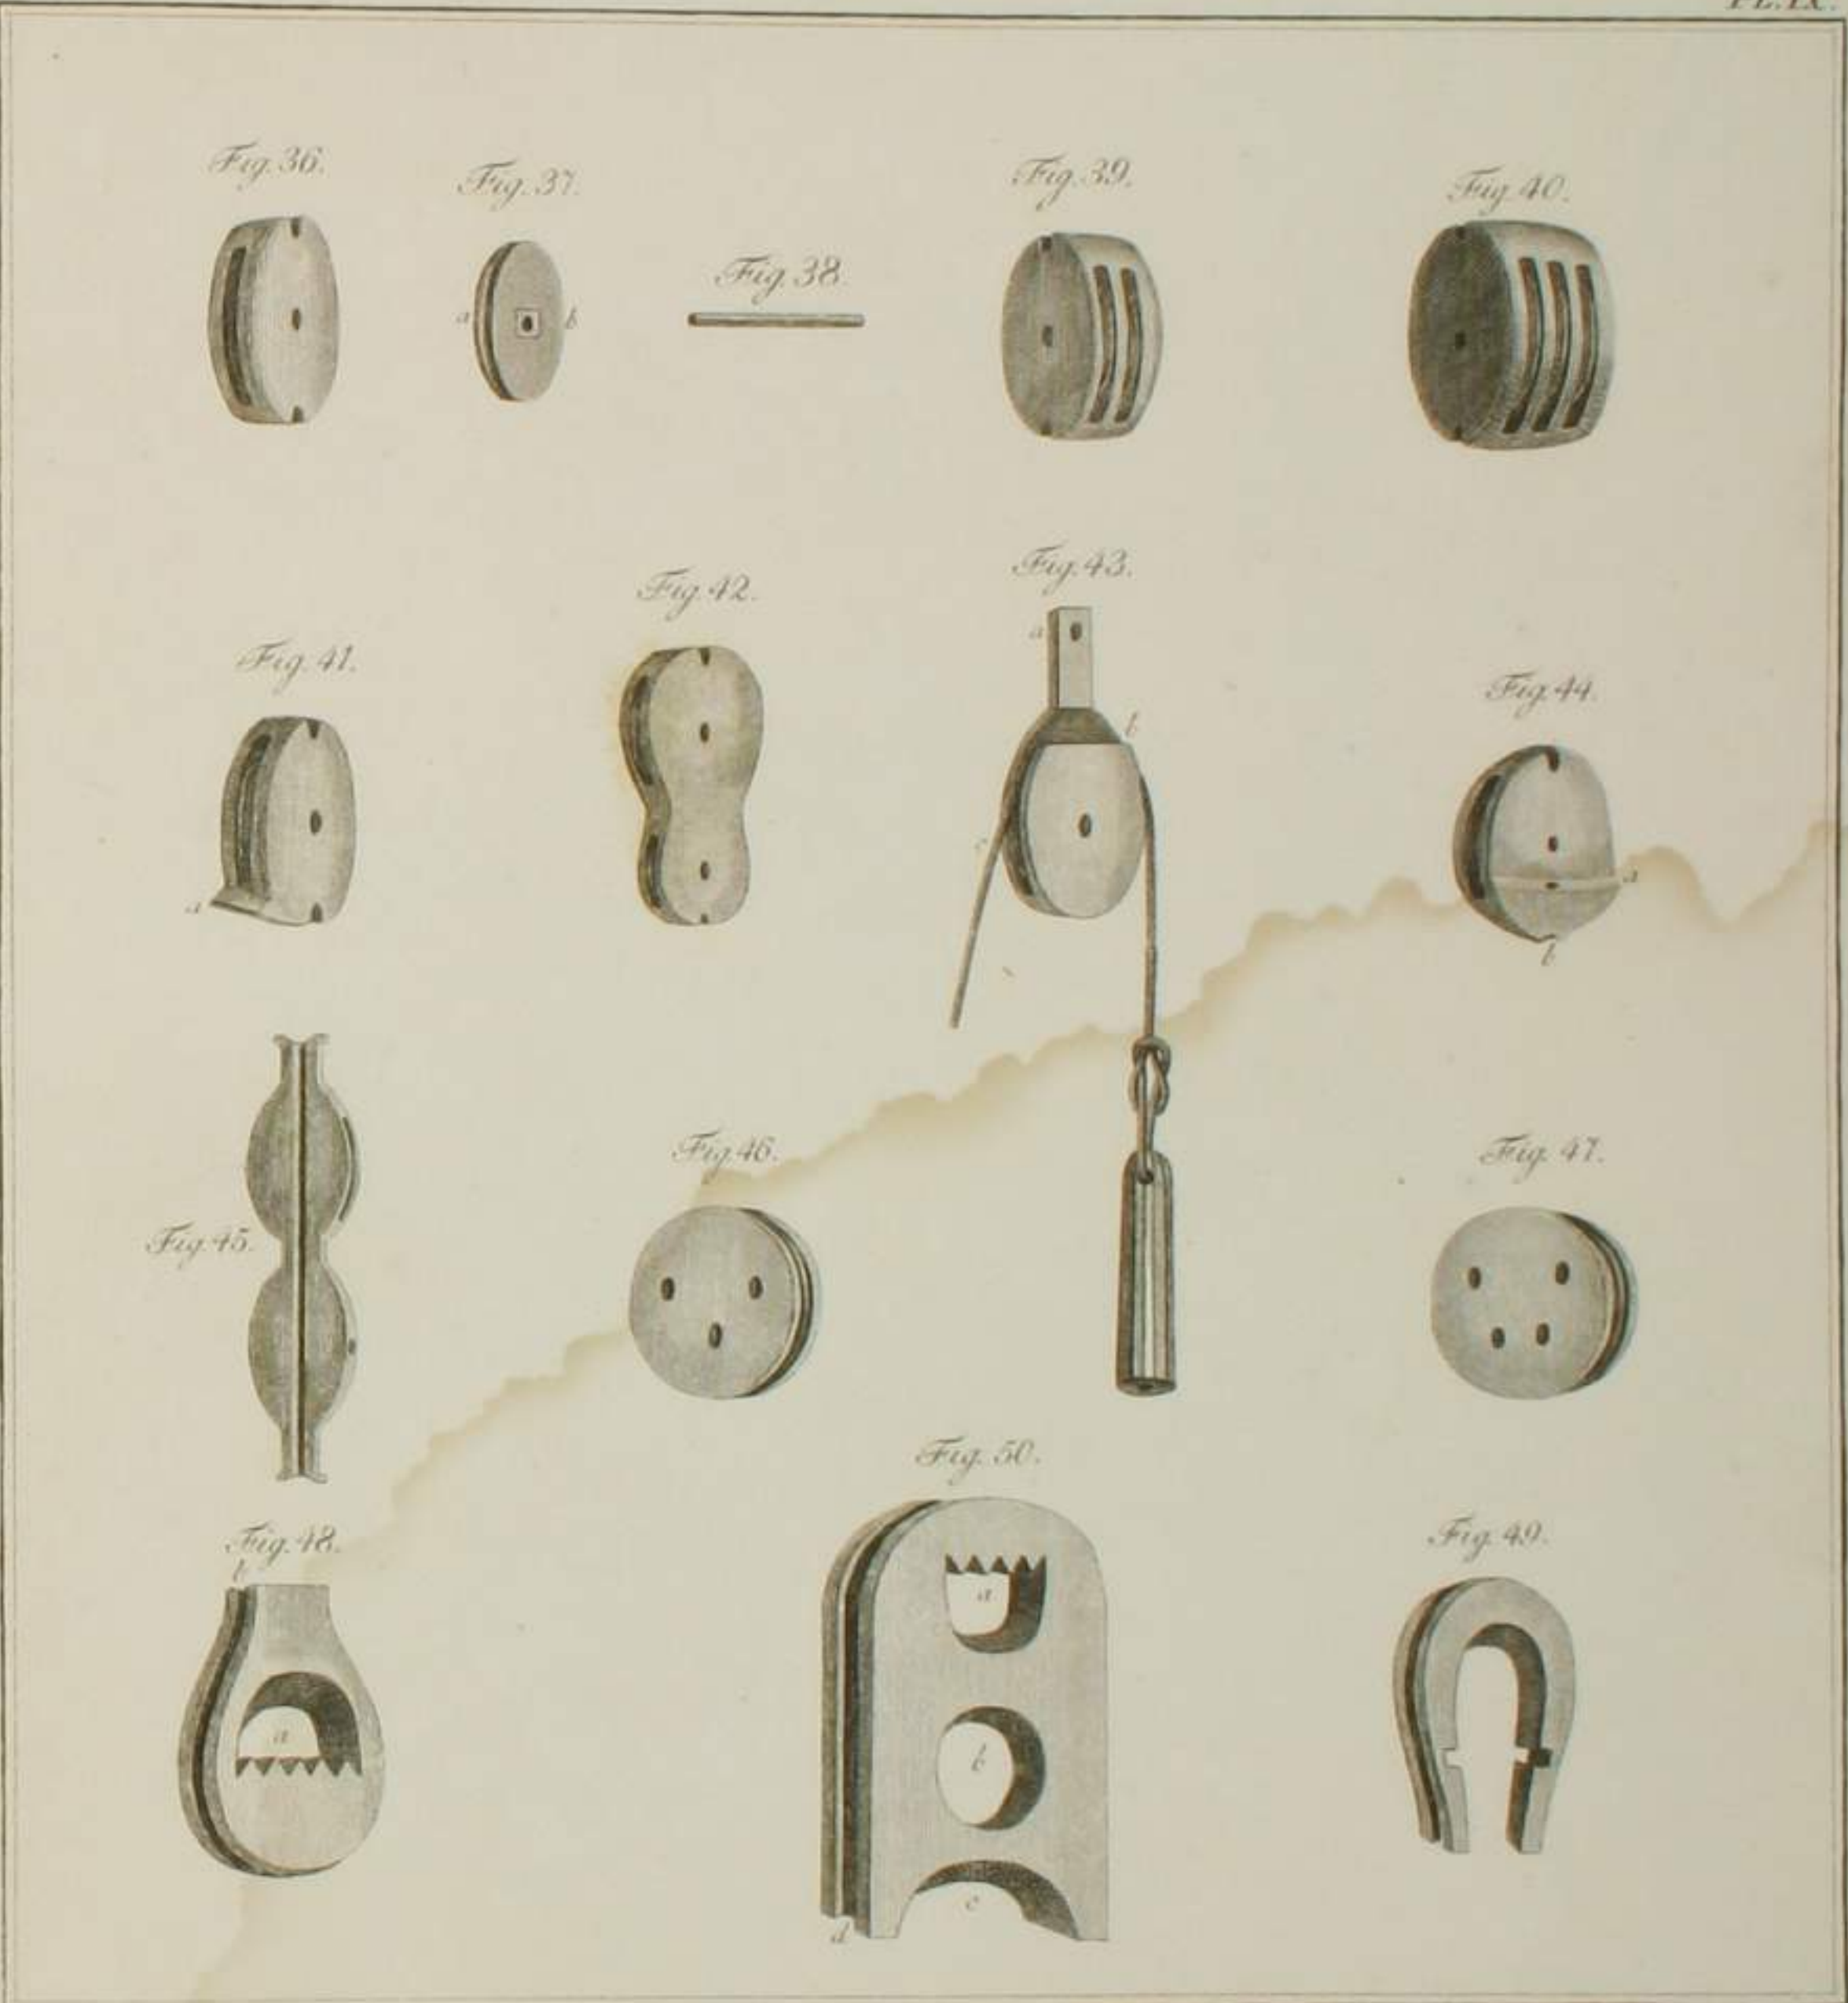

De la Goussier de l'Ét.

De la Goussier de l'Ét.