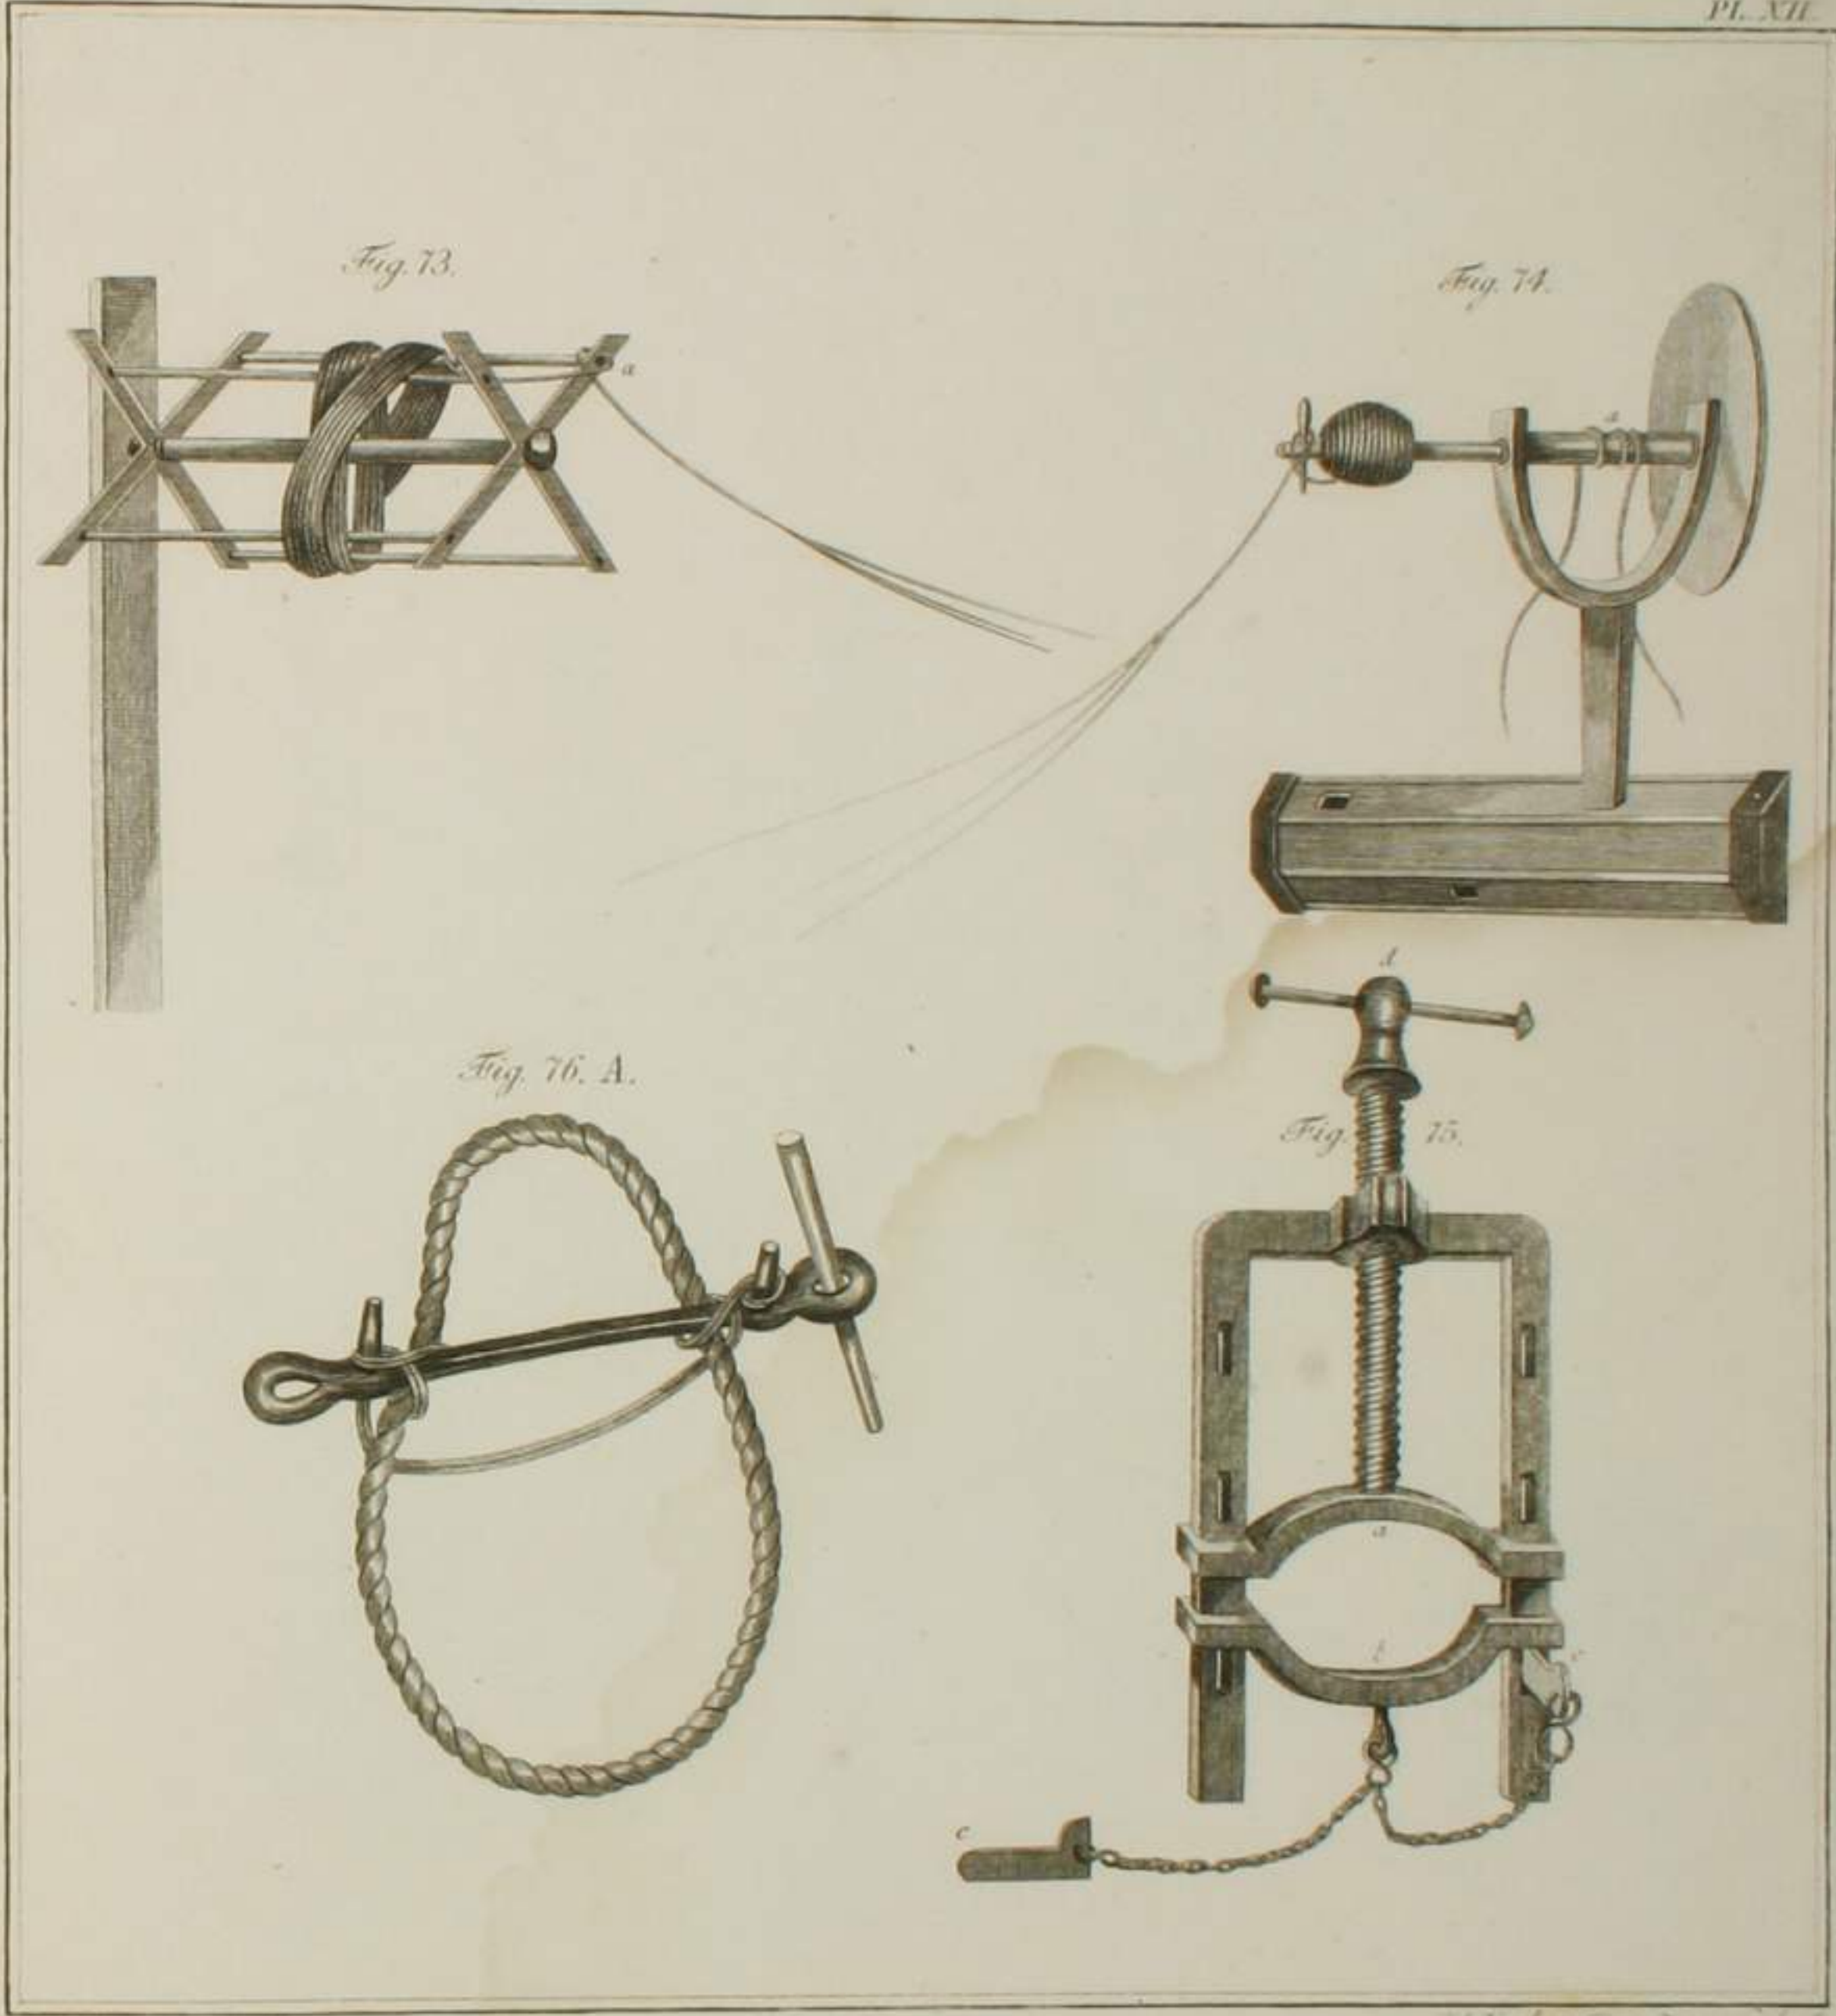

De la Courte et de la Del.

De la Courte et de la Del.