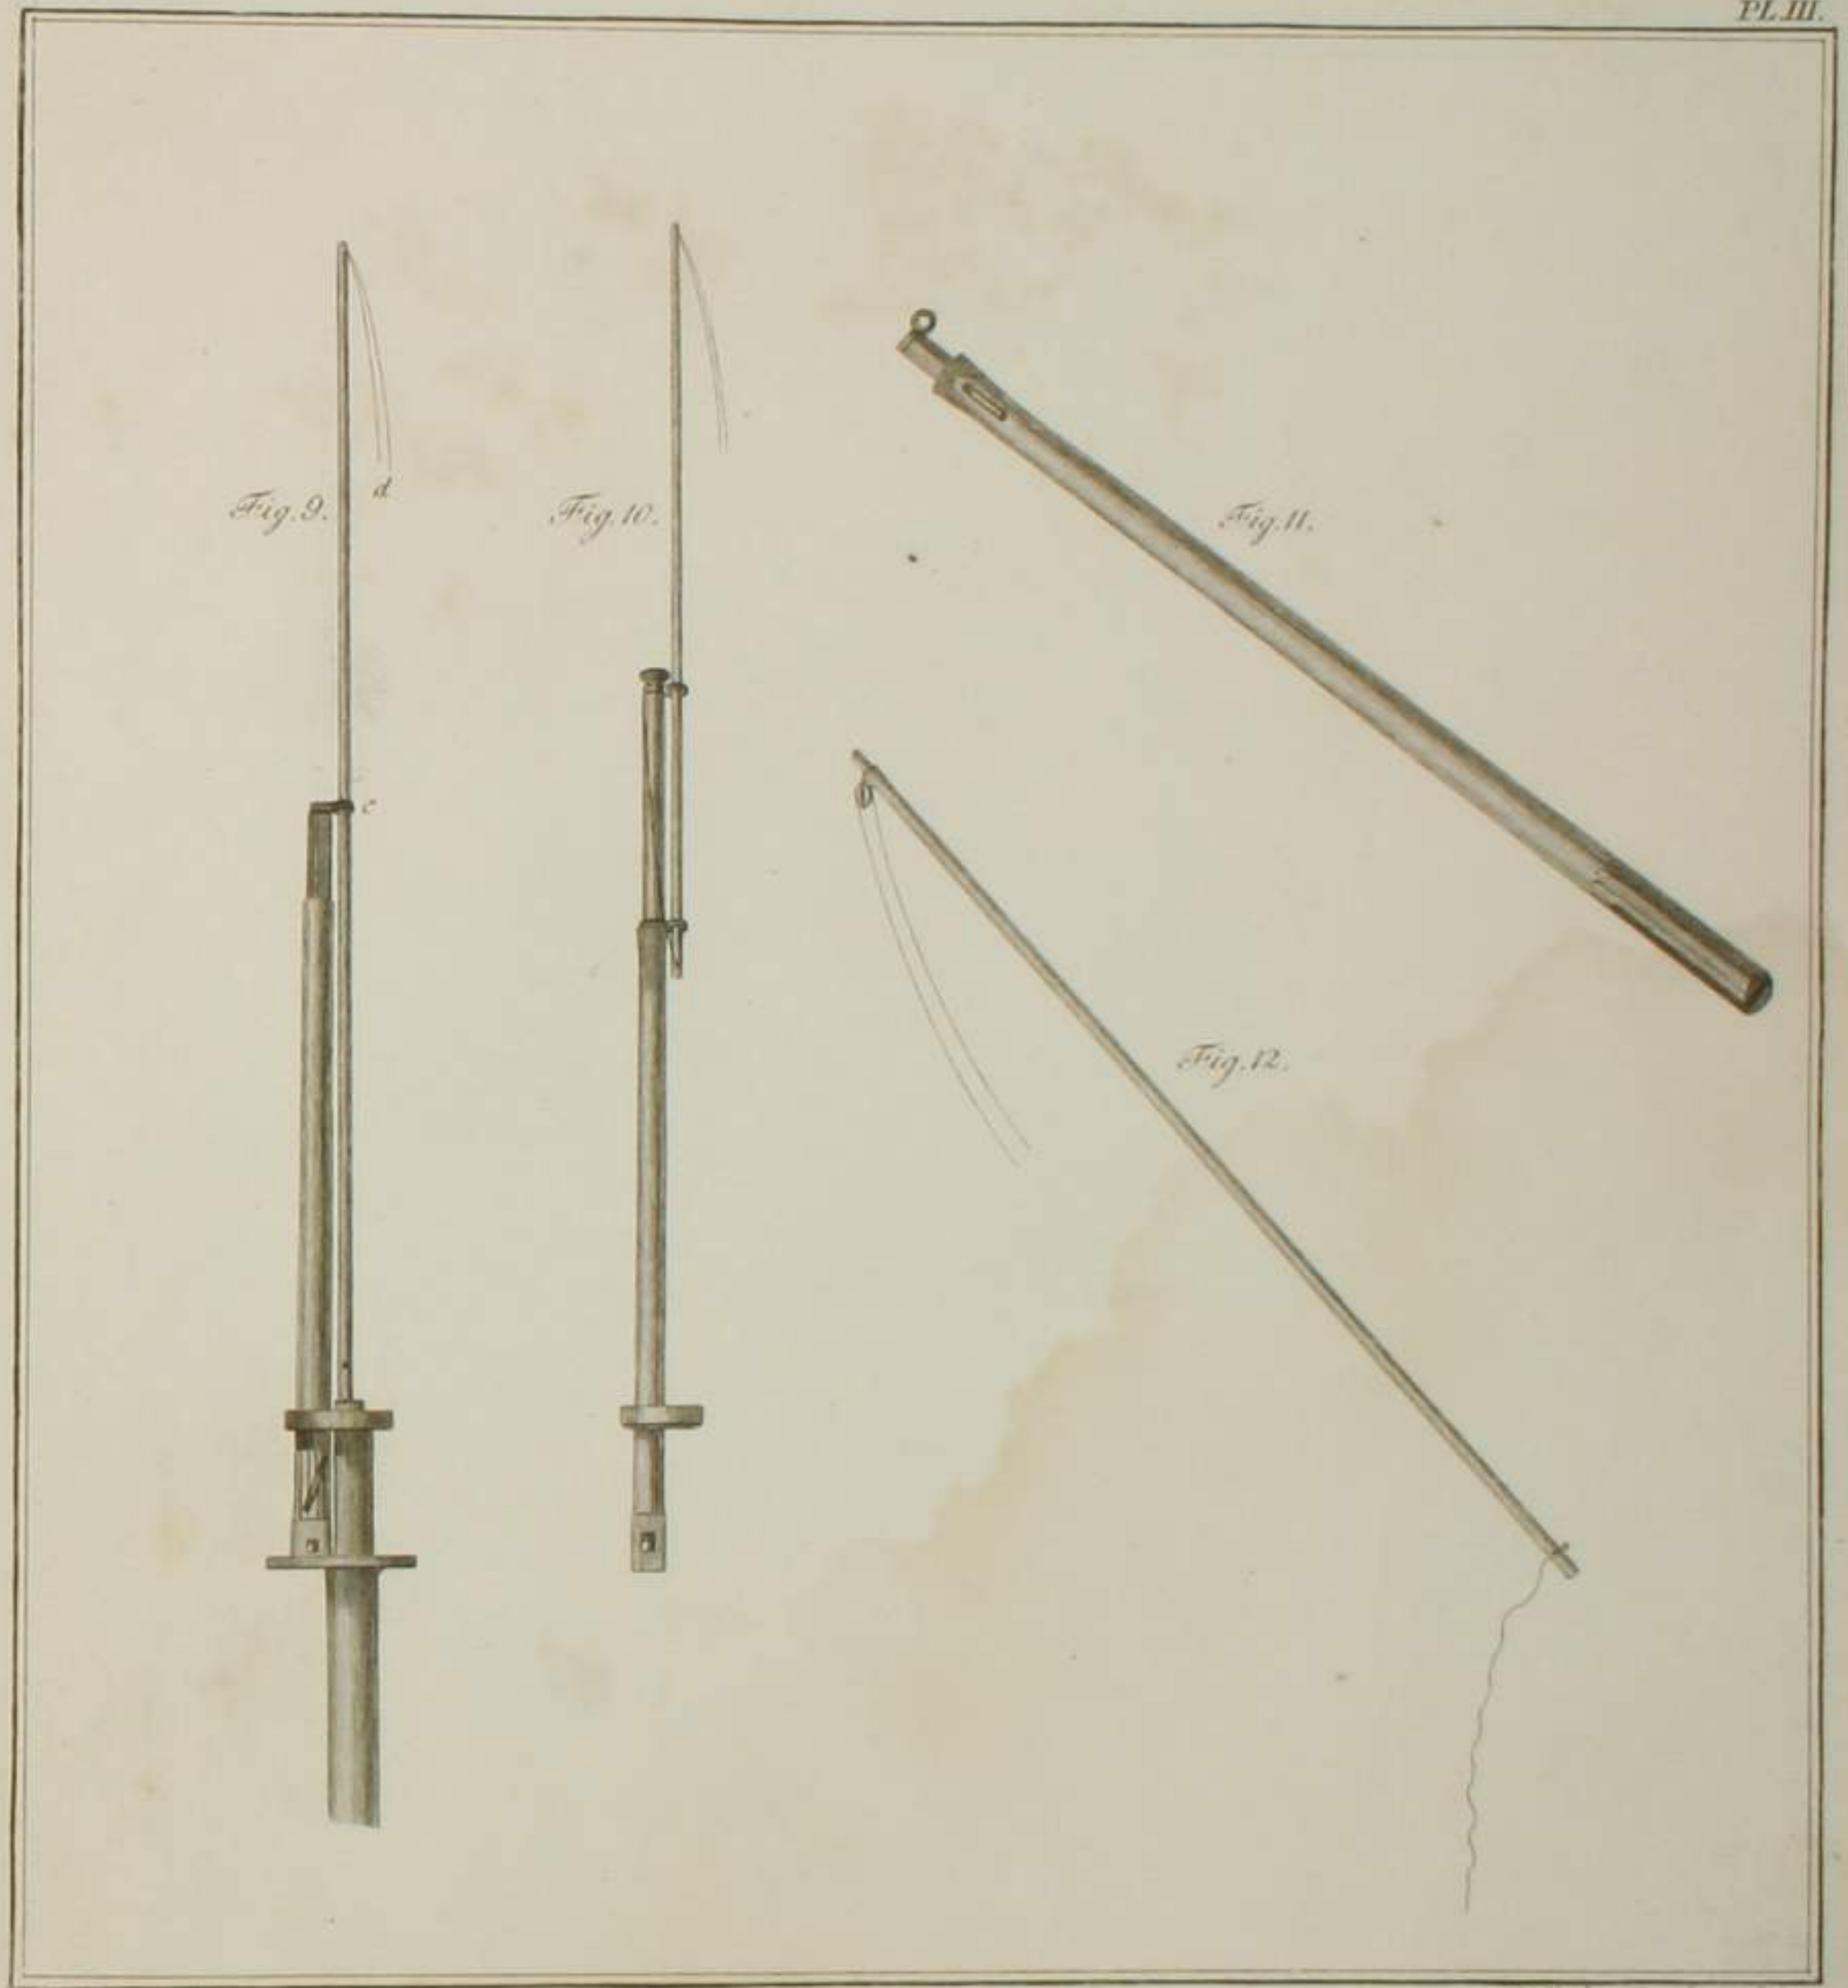

P. de Goussier del.

J. de Goussier sculp.