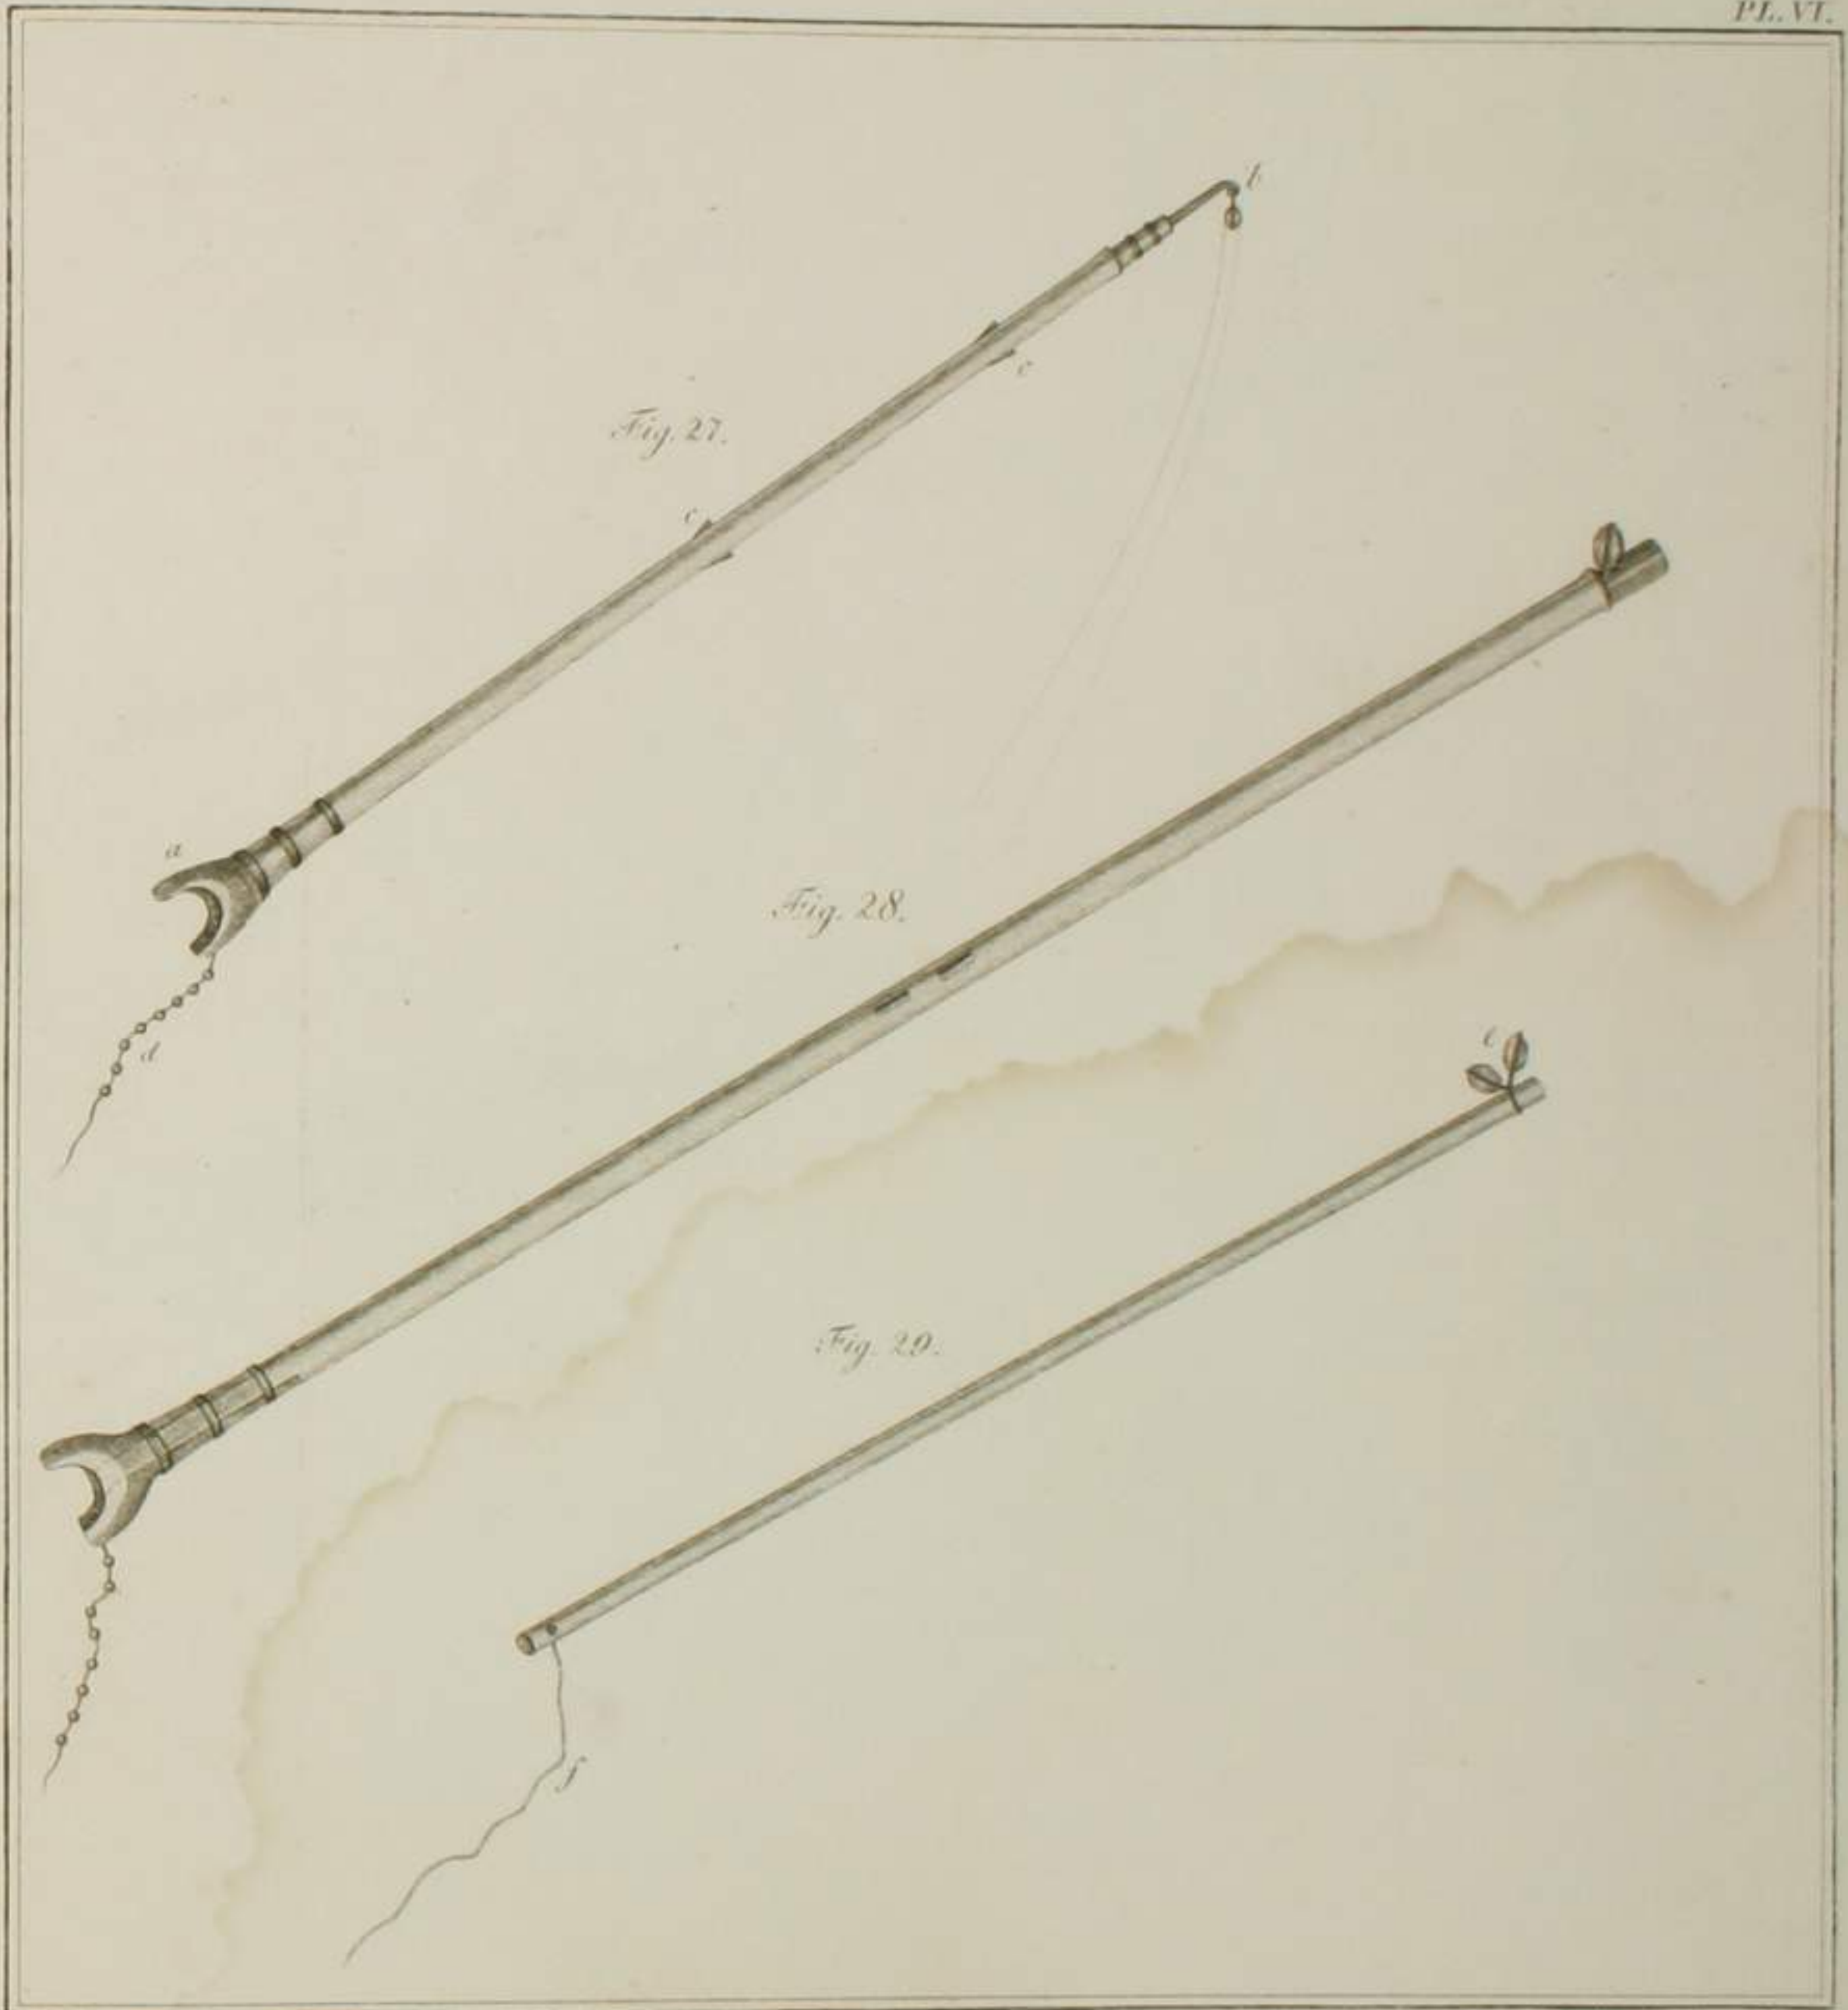

P. G. Goussier del.

J. B. de la Motte sculp.