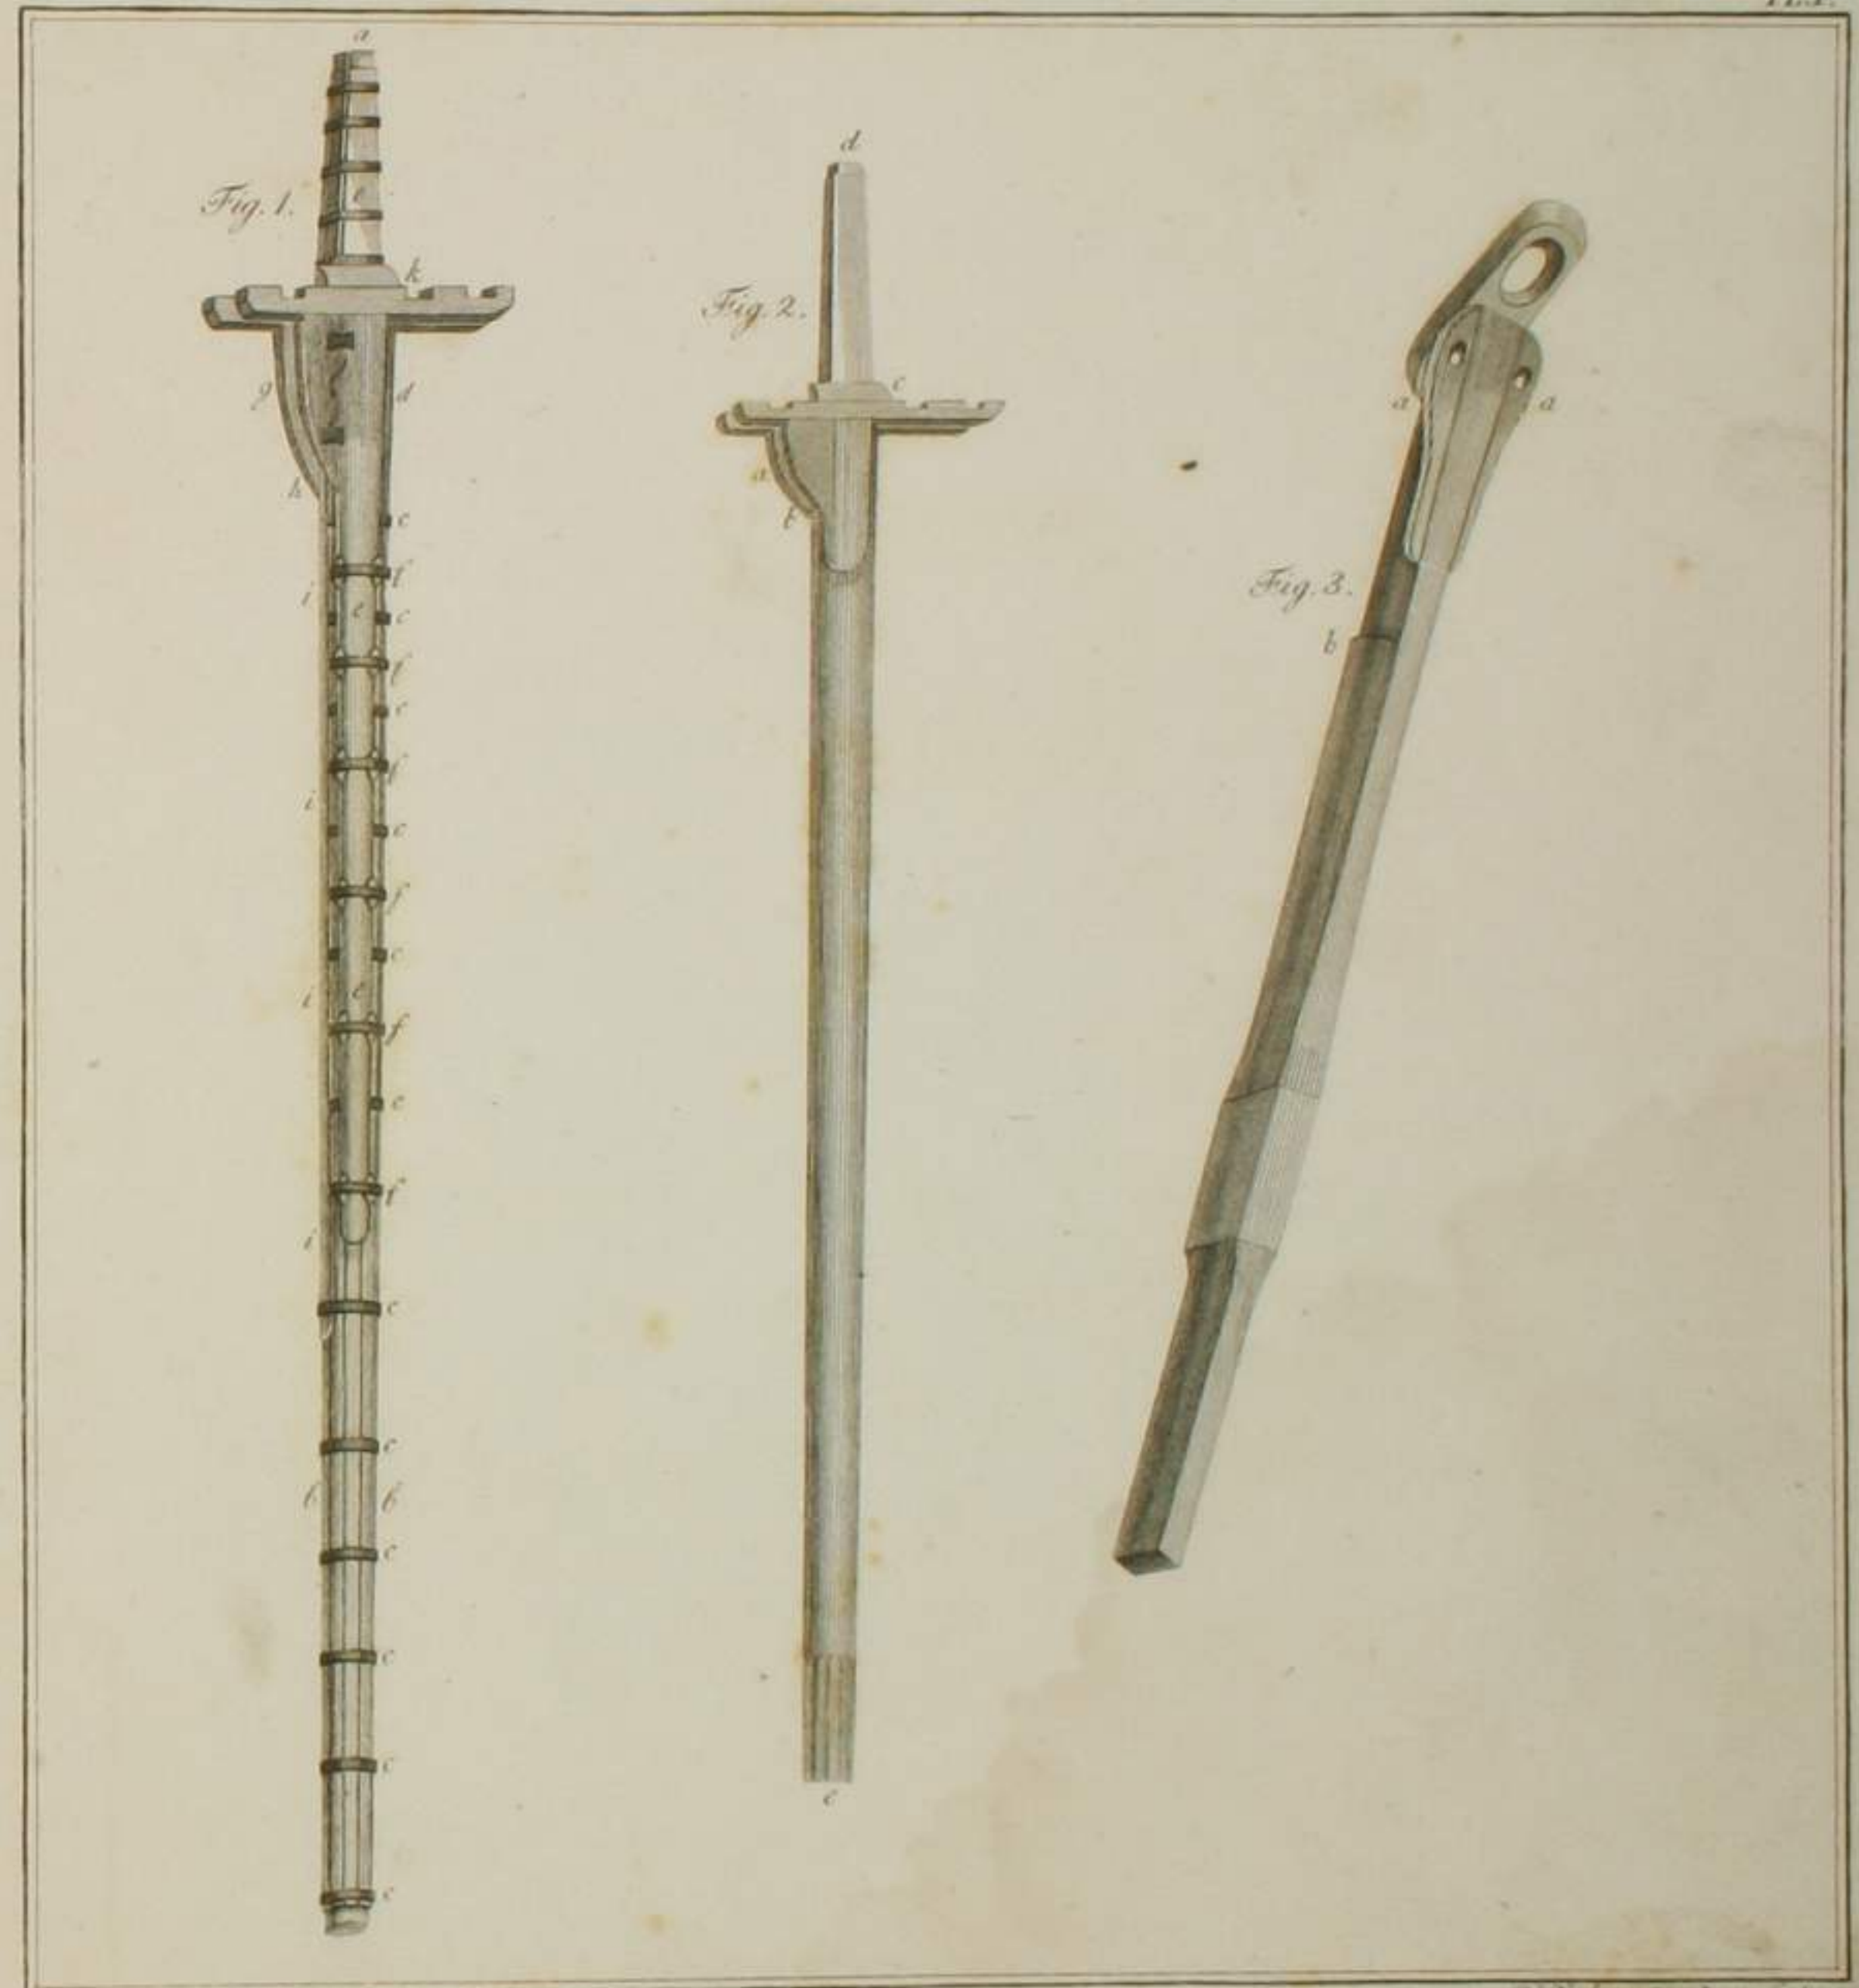

西洋銅版
和蘭船具図譜
十月
(稀)

和蘭船具
西洋銅版

文庫8
E 118

J. G. Goussier del.

J. Goussier sculp.

68- 1791

昭和
八年
九月
十日
小
岸
光
宣
氏
贈

P. 2. Cont. at obj. 11.