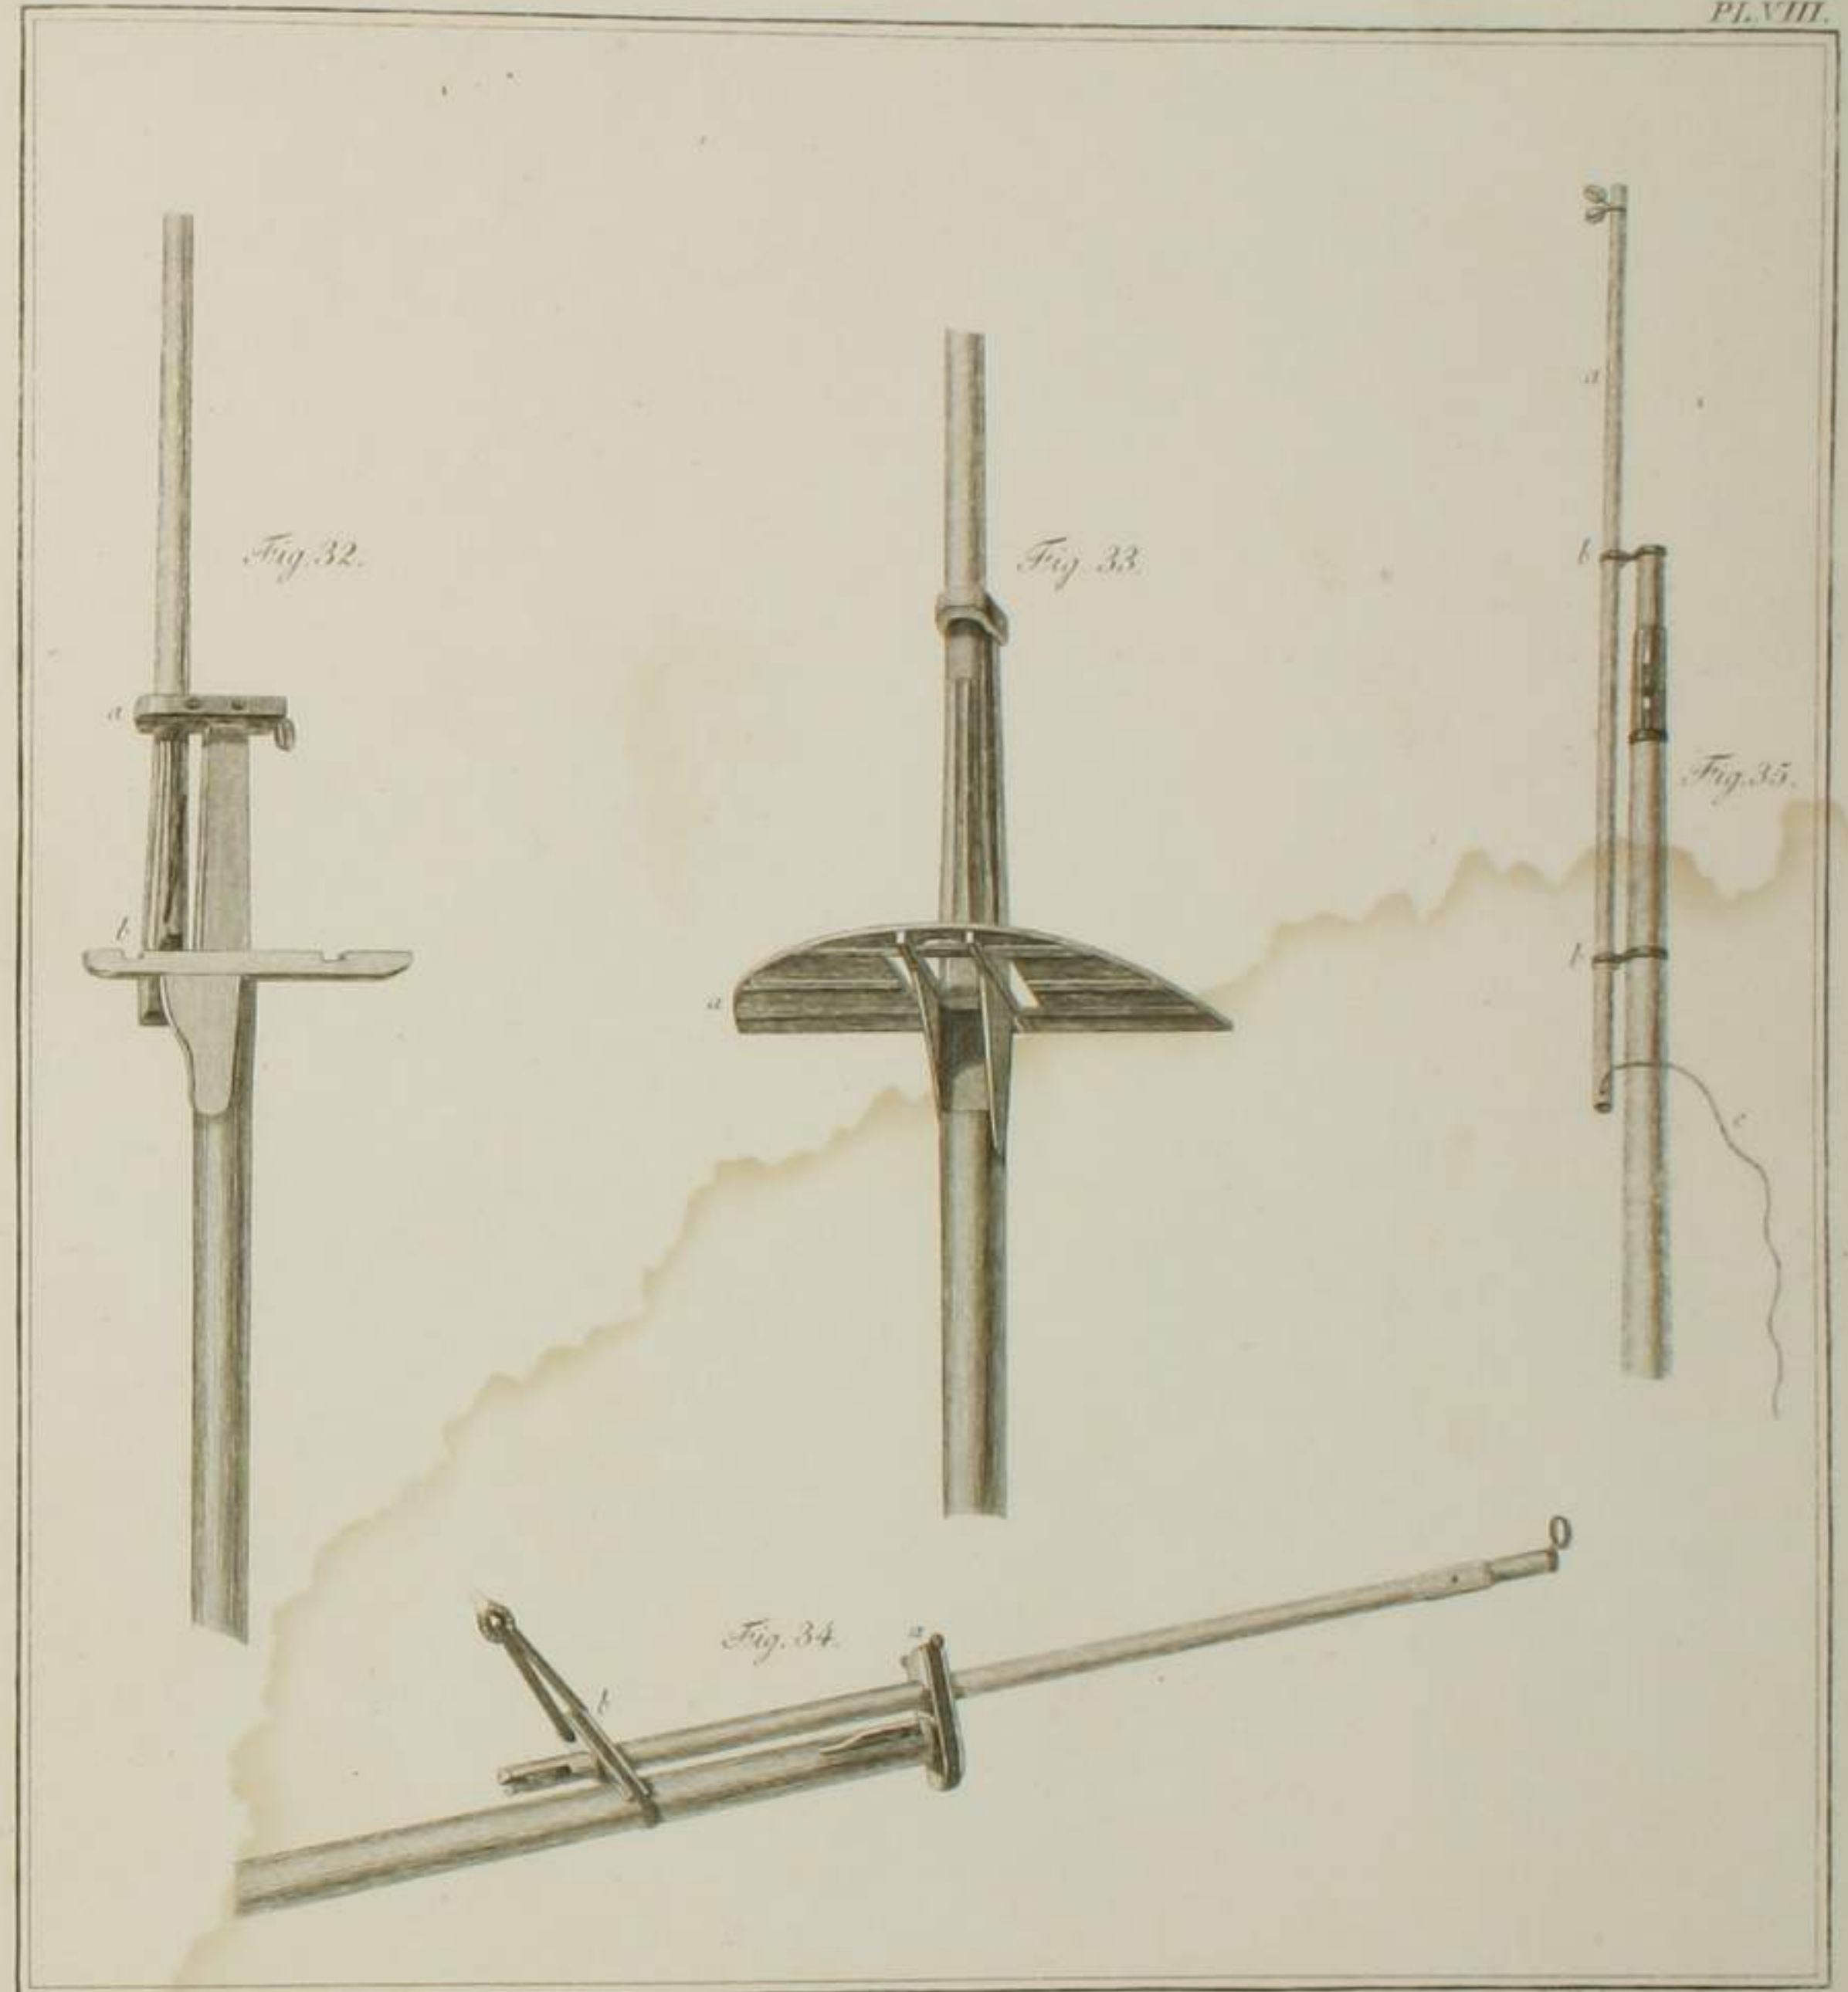

Pl. Cont. ad Fig. 32.

Pl. Cont. ad Fig. 35.