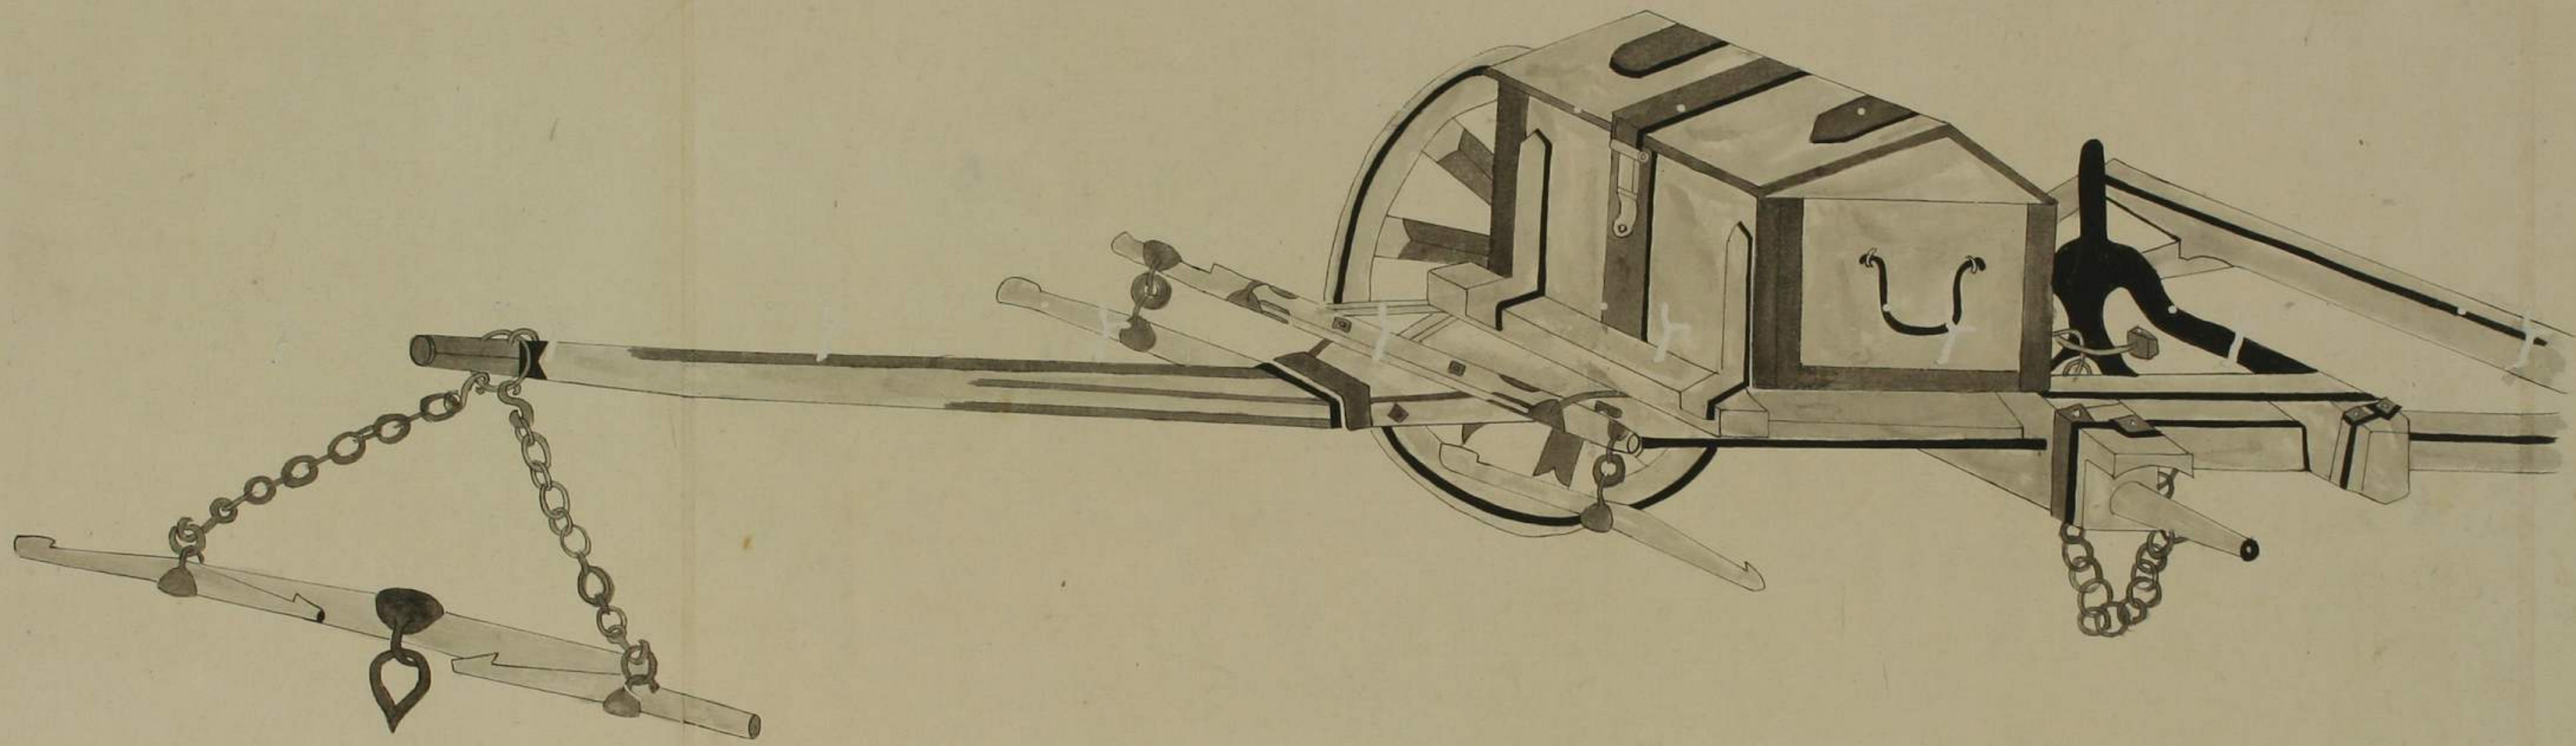

通中径十二寸

地縁直三寸九寸九寸八分

徑九四尺

玉藥箱

下底惣長
同跡横木長
車輪徑
同厚
箱高
同前幅
同横幅

一丈一尺一寸
四尺五寸七分
三尺
二寸三分
一尺六寸五分
二尺三寸七分