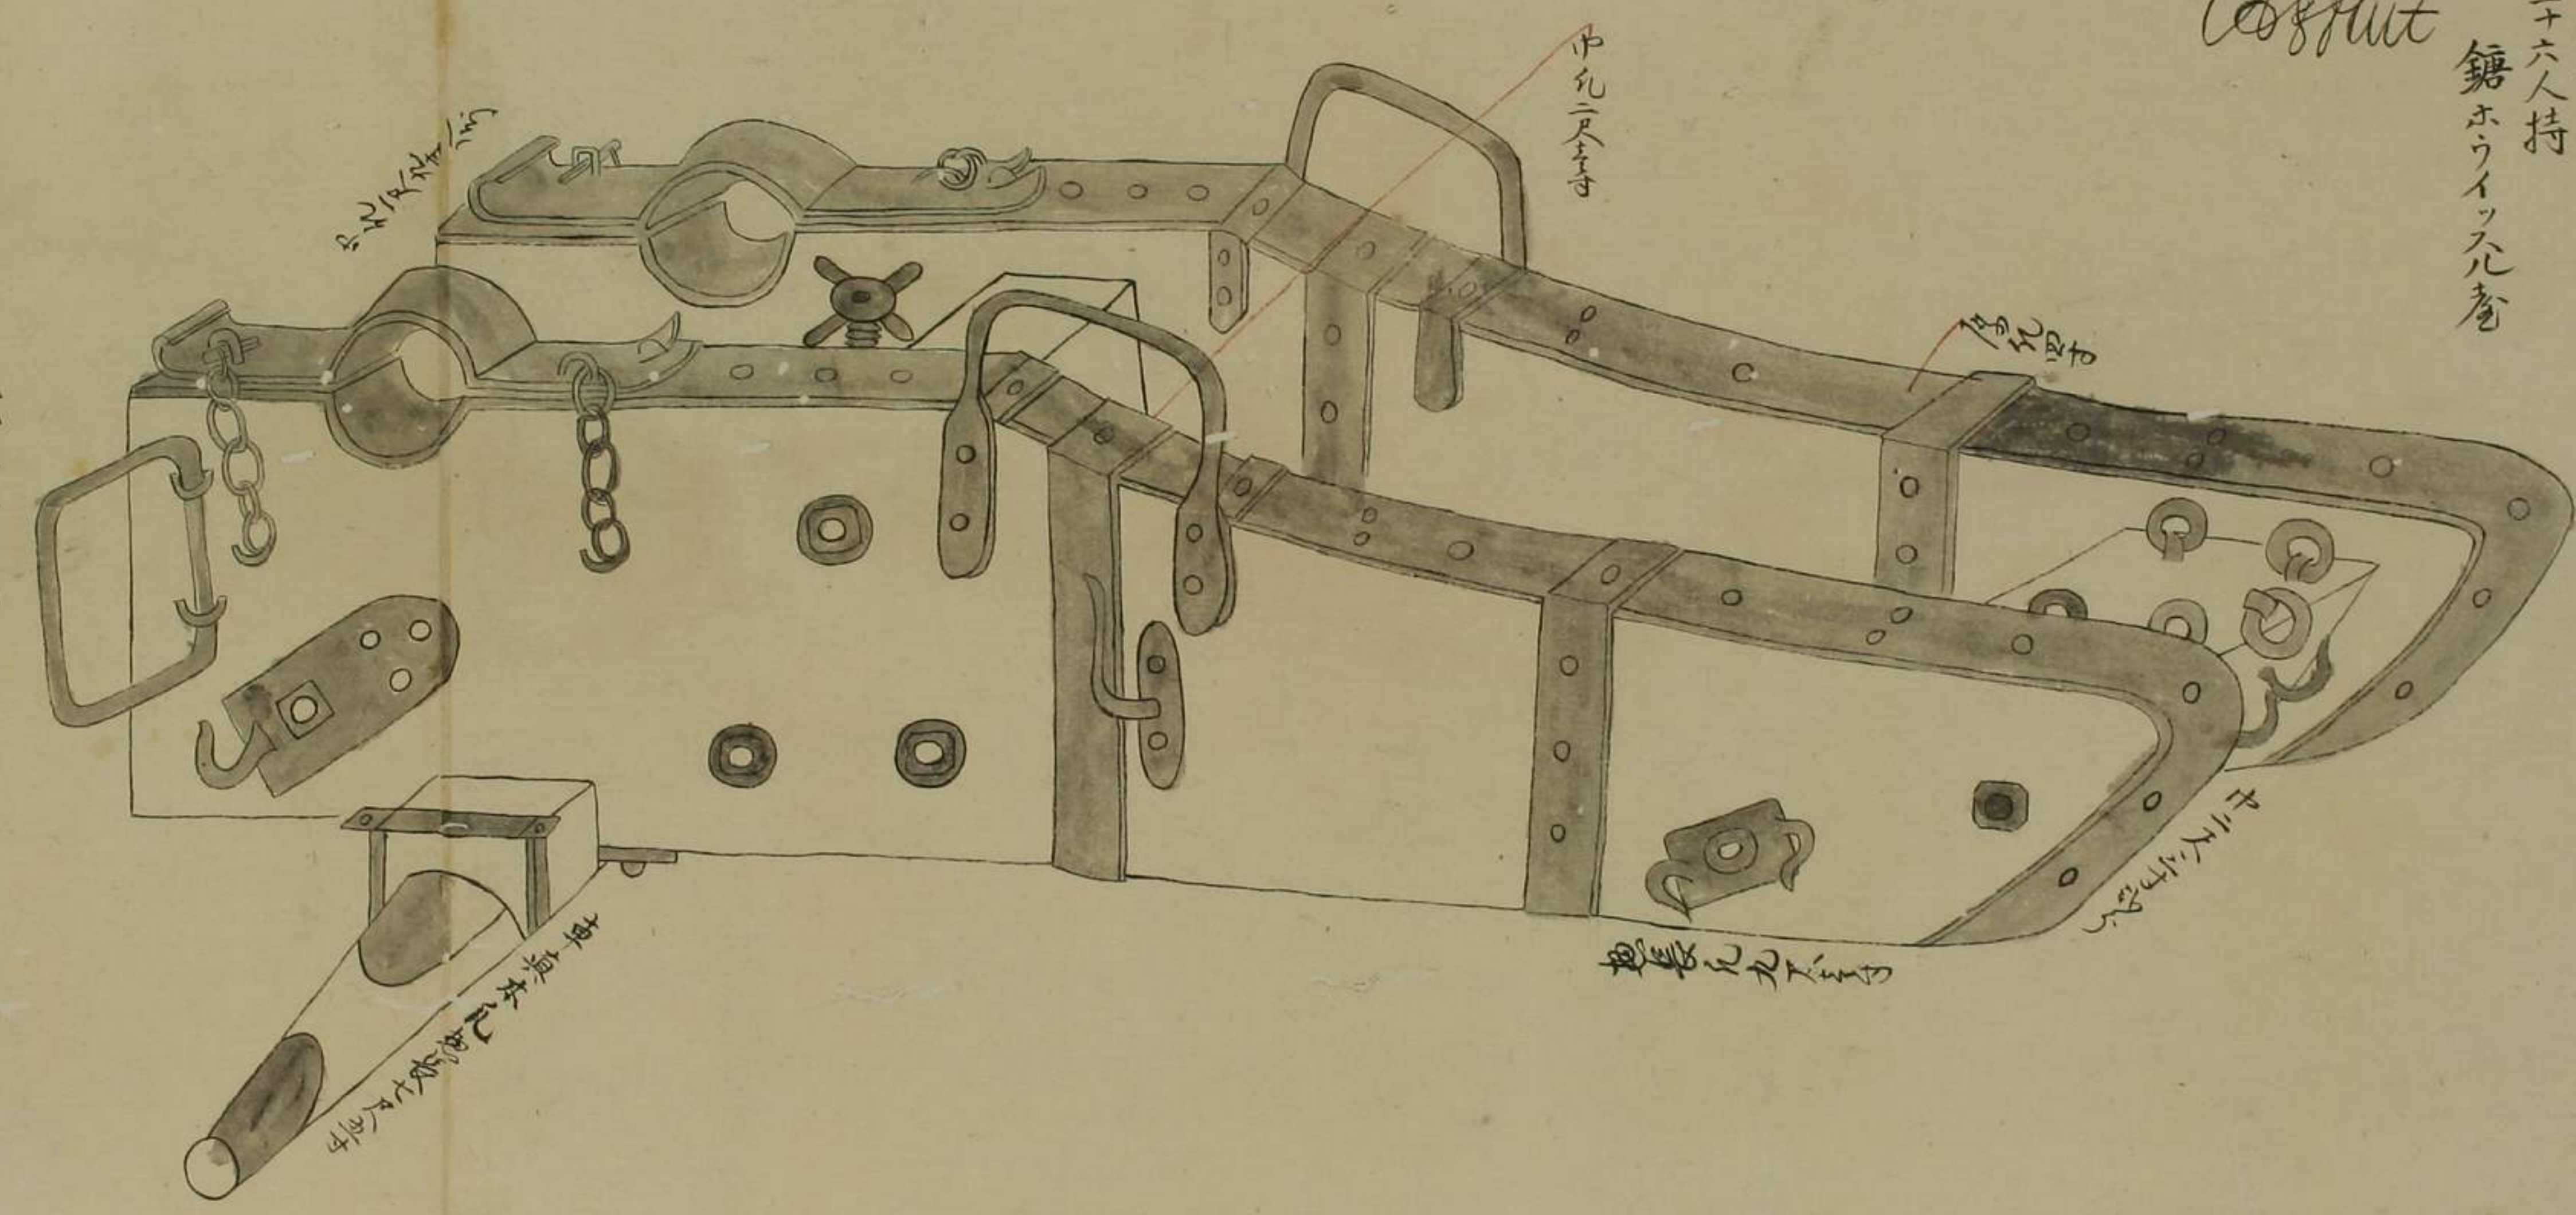

重サ五貫五百目
 三十二切
 和清所産則三拾九寸拓摺淨

重ナ五貫或百目
三十二切
和蘭所産削ニ拾九寸柘榴序

九百三十拾貫目
九十六人持
鍔ホウイツル者

Cast

地縁五寸九寸八分

中孔二尺五寸

外孔四尺

地長九尺二寸

地縁五寸九寸八分

径九寸八分

口径九寸五分

九百貫目
十六地ステーン

Wheel

凡三十拾貫目

ニツミ丸六人持

鐙ホイッスル其堂着ッ車輪

厚三寸

径九寸

Ironstiel

凡百貫目

十六世ステーン

鐙ホイッスル

径九寸二寸

口径九寸六分

通中径十二寸

地縁直三寸九寸九寸八分

徑九四尺

玉藥箱

下底惣長
同跡横木長
車輪徑
同厚
箱高
同前幅
同横幅

一丈一尺一寸
四尺五寸七分
三尺
二寸三分
一尺六寸五分
二尺三寸七分