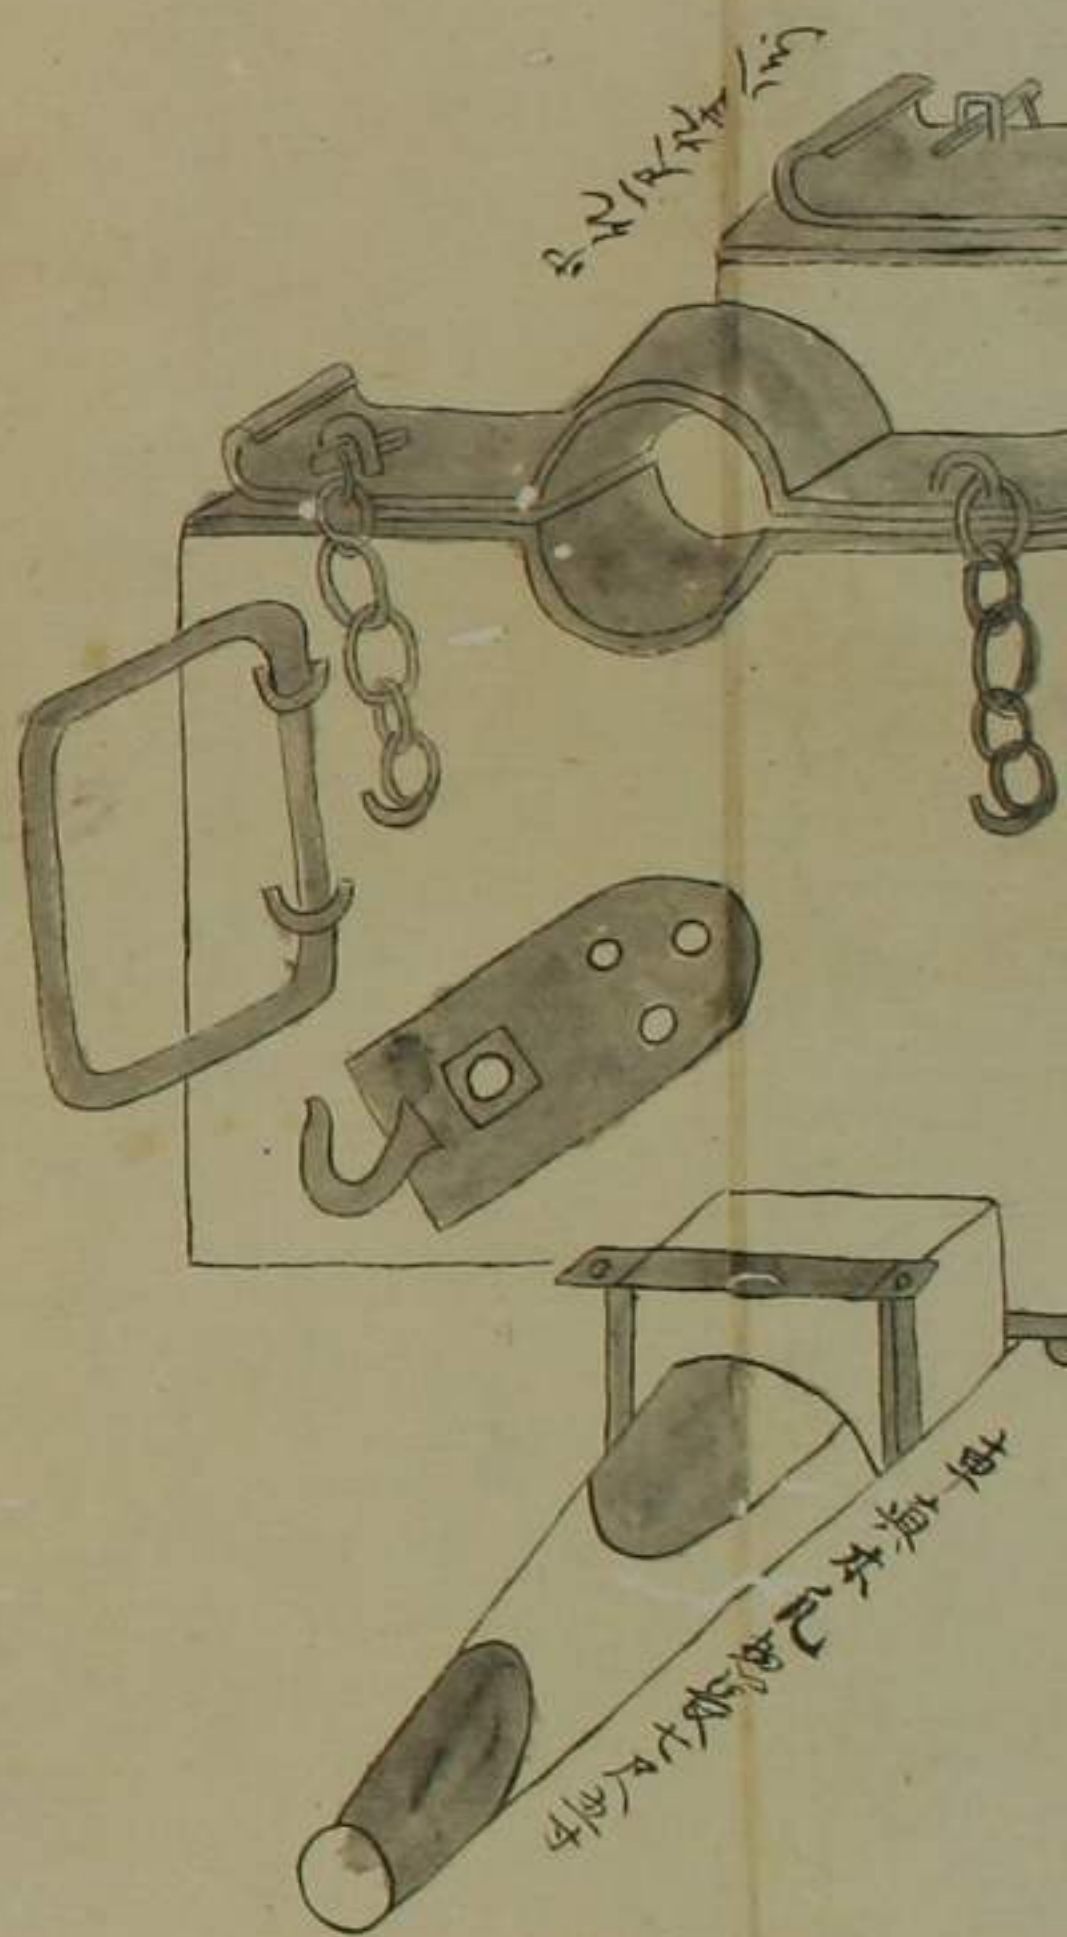

径九寸二寸

口径九寸六分

通中径十二寸

地縁直三寸九寸九寸八分