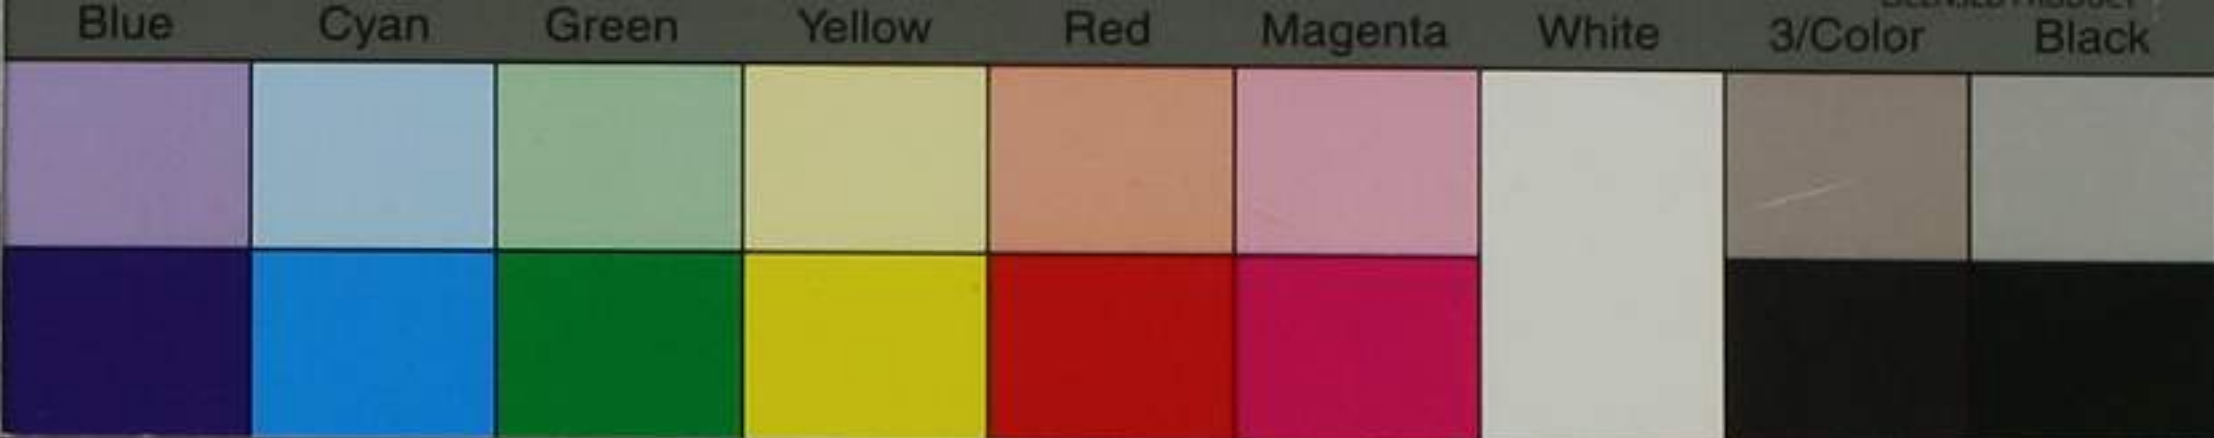

琵琶古樂存家共ニ定ナシ
 只古樂ハ大面ヲ用ニ存家ニ
 小面ヲ用ヒテ異ハス

軸長二尺一寸余