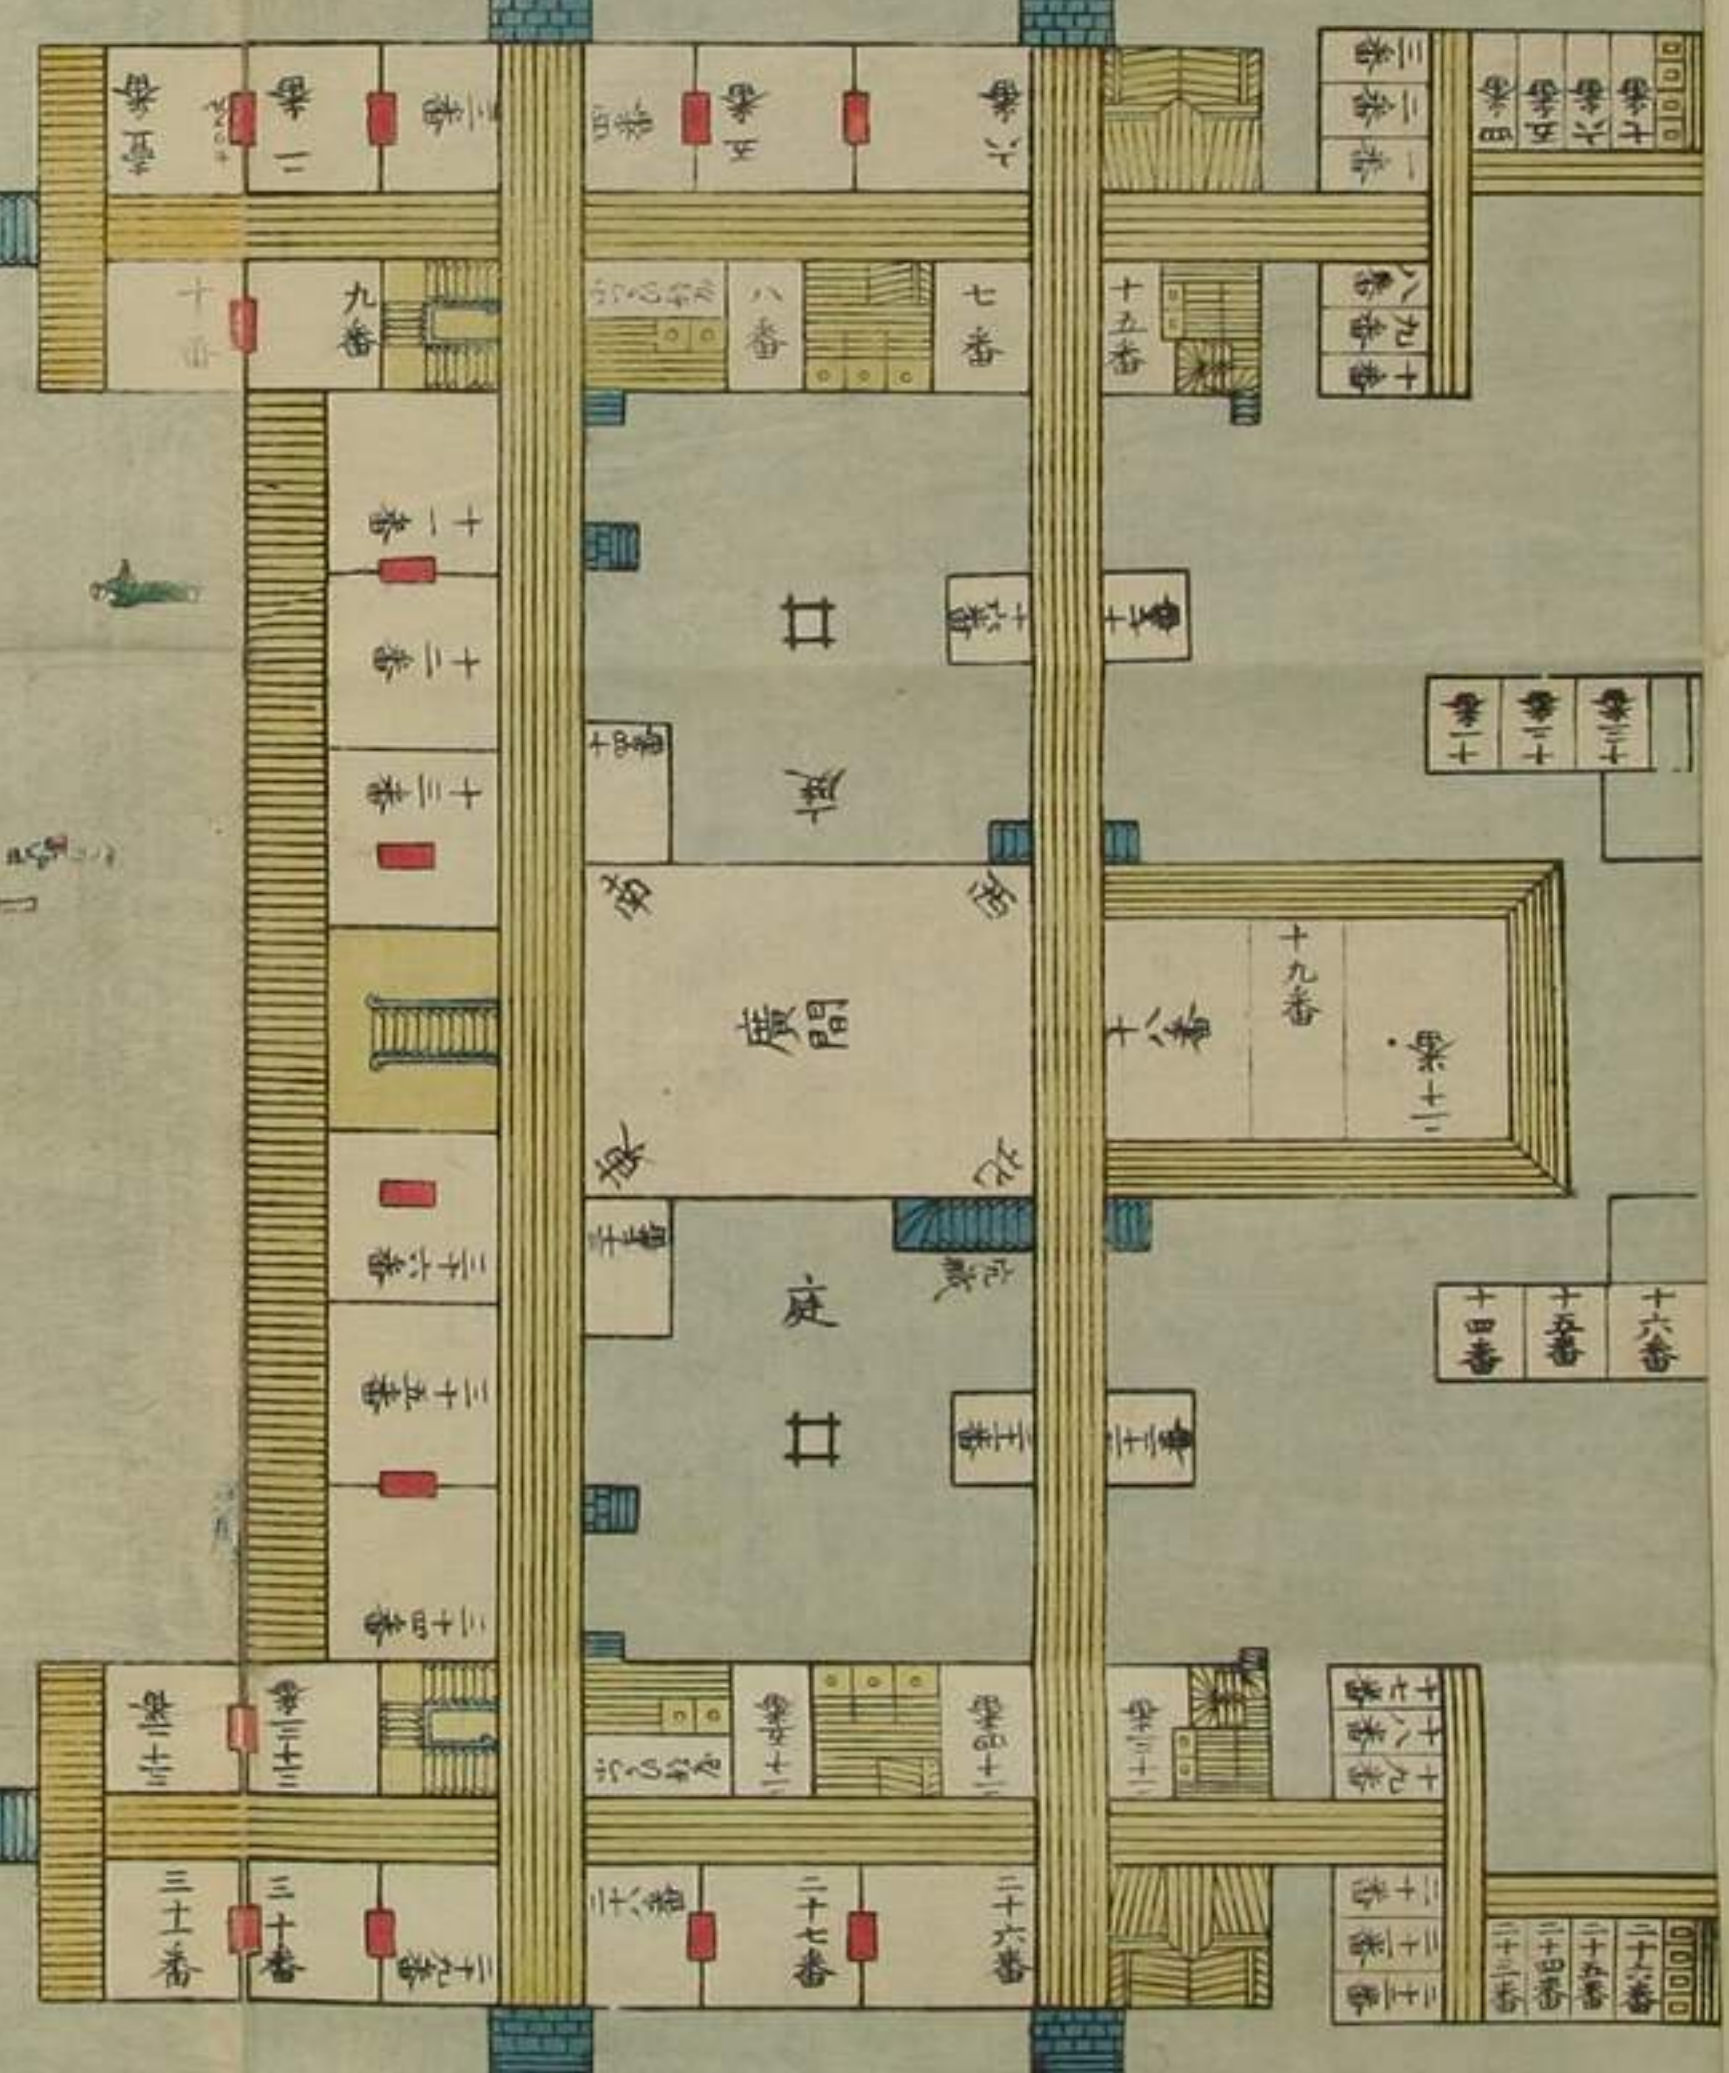

文庫B  
C 459

41- 7143

對錄書酒送  
長夏九部

圖之館元水

水元几  
奧行四十間  
間口四十二

京都 水元館之圖

水元  
 間口 四十二間  
 奥行 四十間  
 高 九丈四尺

PLAN  
of  
HOTEL  
YEDO, T'SKEGE  
1858

江戸  
居留地  
保互留之圖

差配所藏板

三  
本