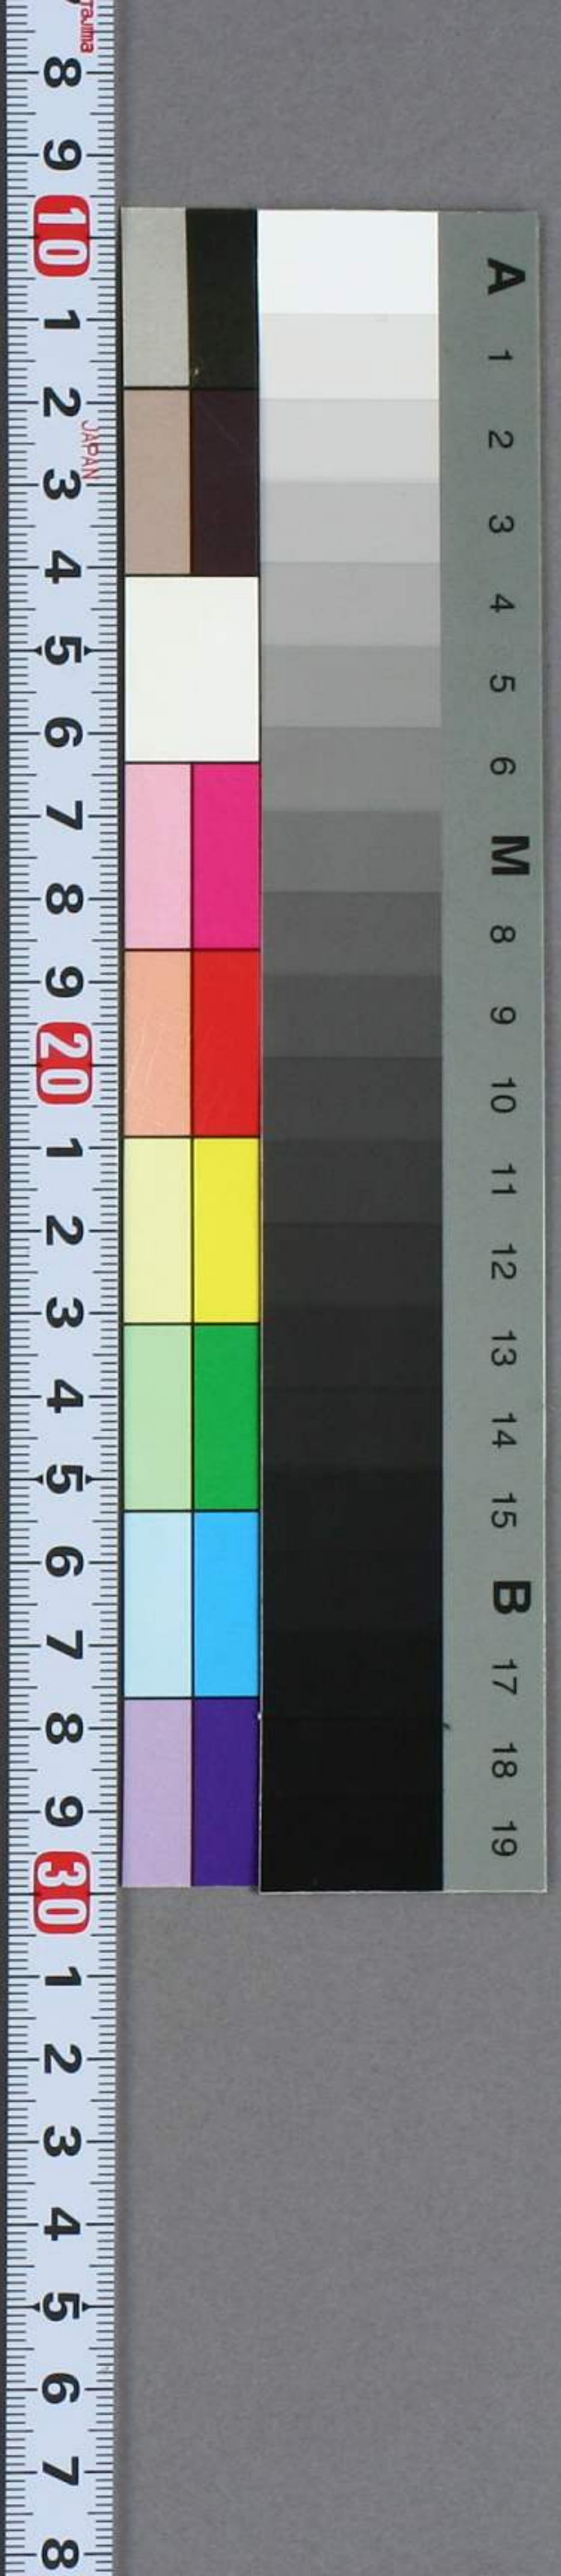

三上山

揚子
八州
物

胡蝶
舞

野
犬

一ツの上り

青
虫

鎌倉
武士

金
毛
瓶

鬼
一

一
ま
わ
り
体

夢
路

夢
路

姉
と
妹

夕
暮
の
歌

八條の
内

傳世

三上山

傳世

揚子
八山

傳世

胡蝶
舞

羽衣

扇
花

傳世

鎌倉武士

長毛狐

白
月

唐木
政右衛門

夢
騷

姉
妹

夢
駭

清由名
[Red Seal]