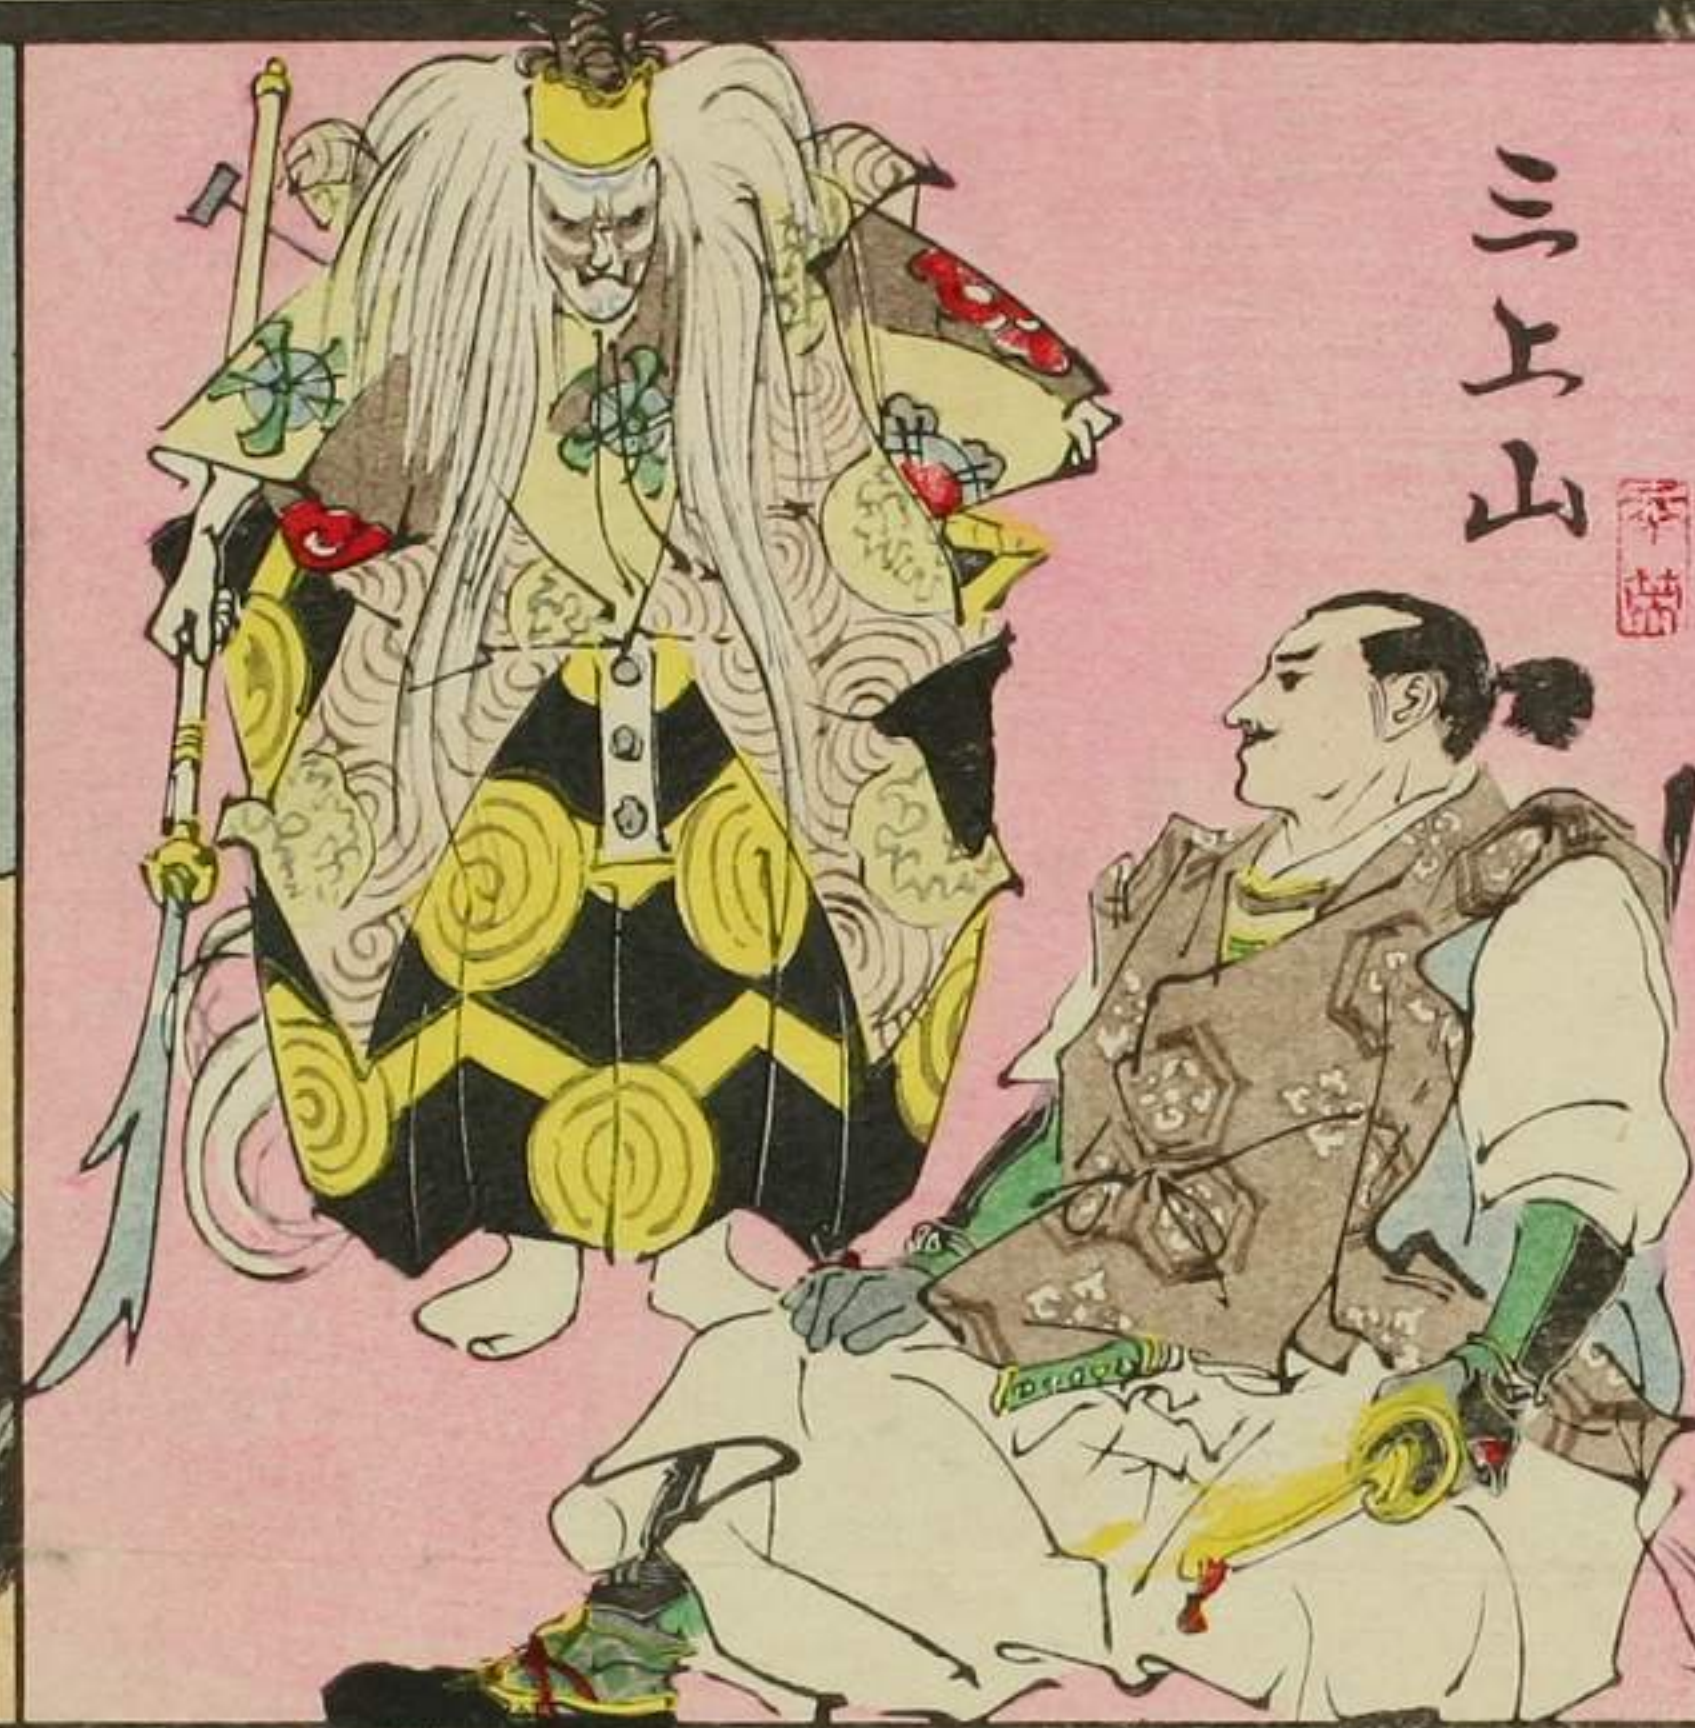

鬼
一

一
ま
わ
り
体

夢
路

夢
路

姉
と
妹

夕
暮
の
歌

八條の
内

傳世

三上山

傳世

揚子
八山

傳世

胡蝶
舞

羽衣

扇
花

傳世

鎌倉武士

長毛狐

白
月

唐木
政右衛門

夢
騷

姉
妹

夢
駭

清由名
[Red Seal]