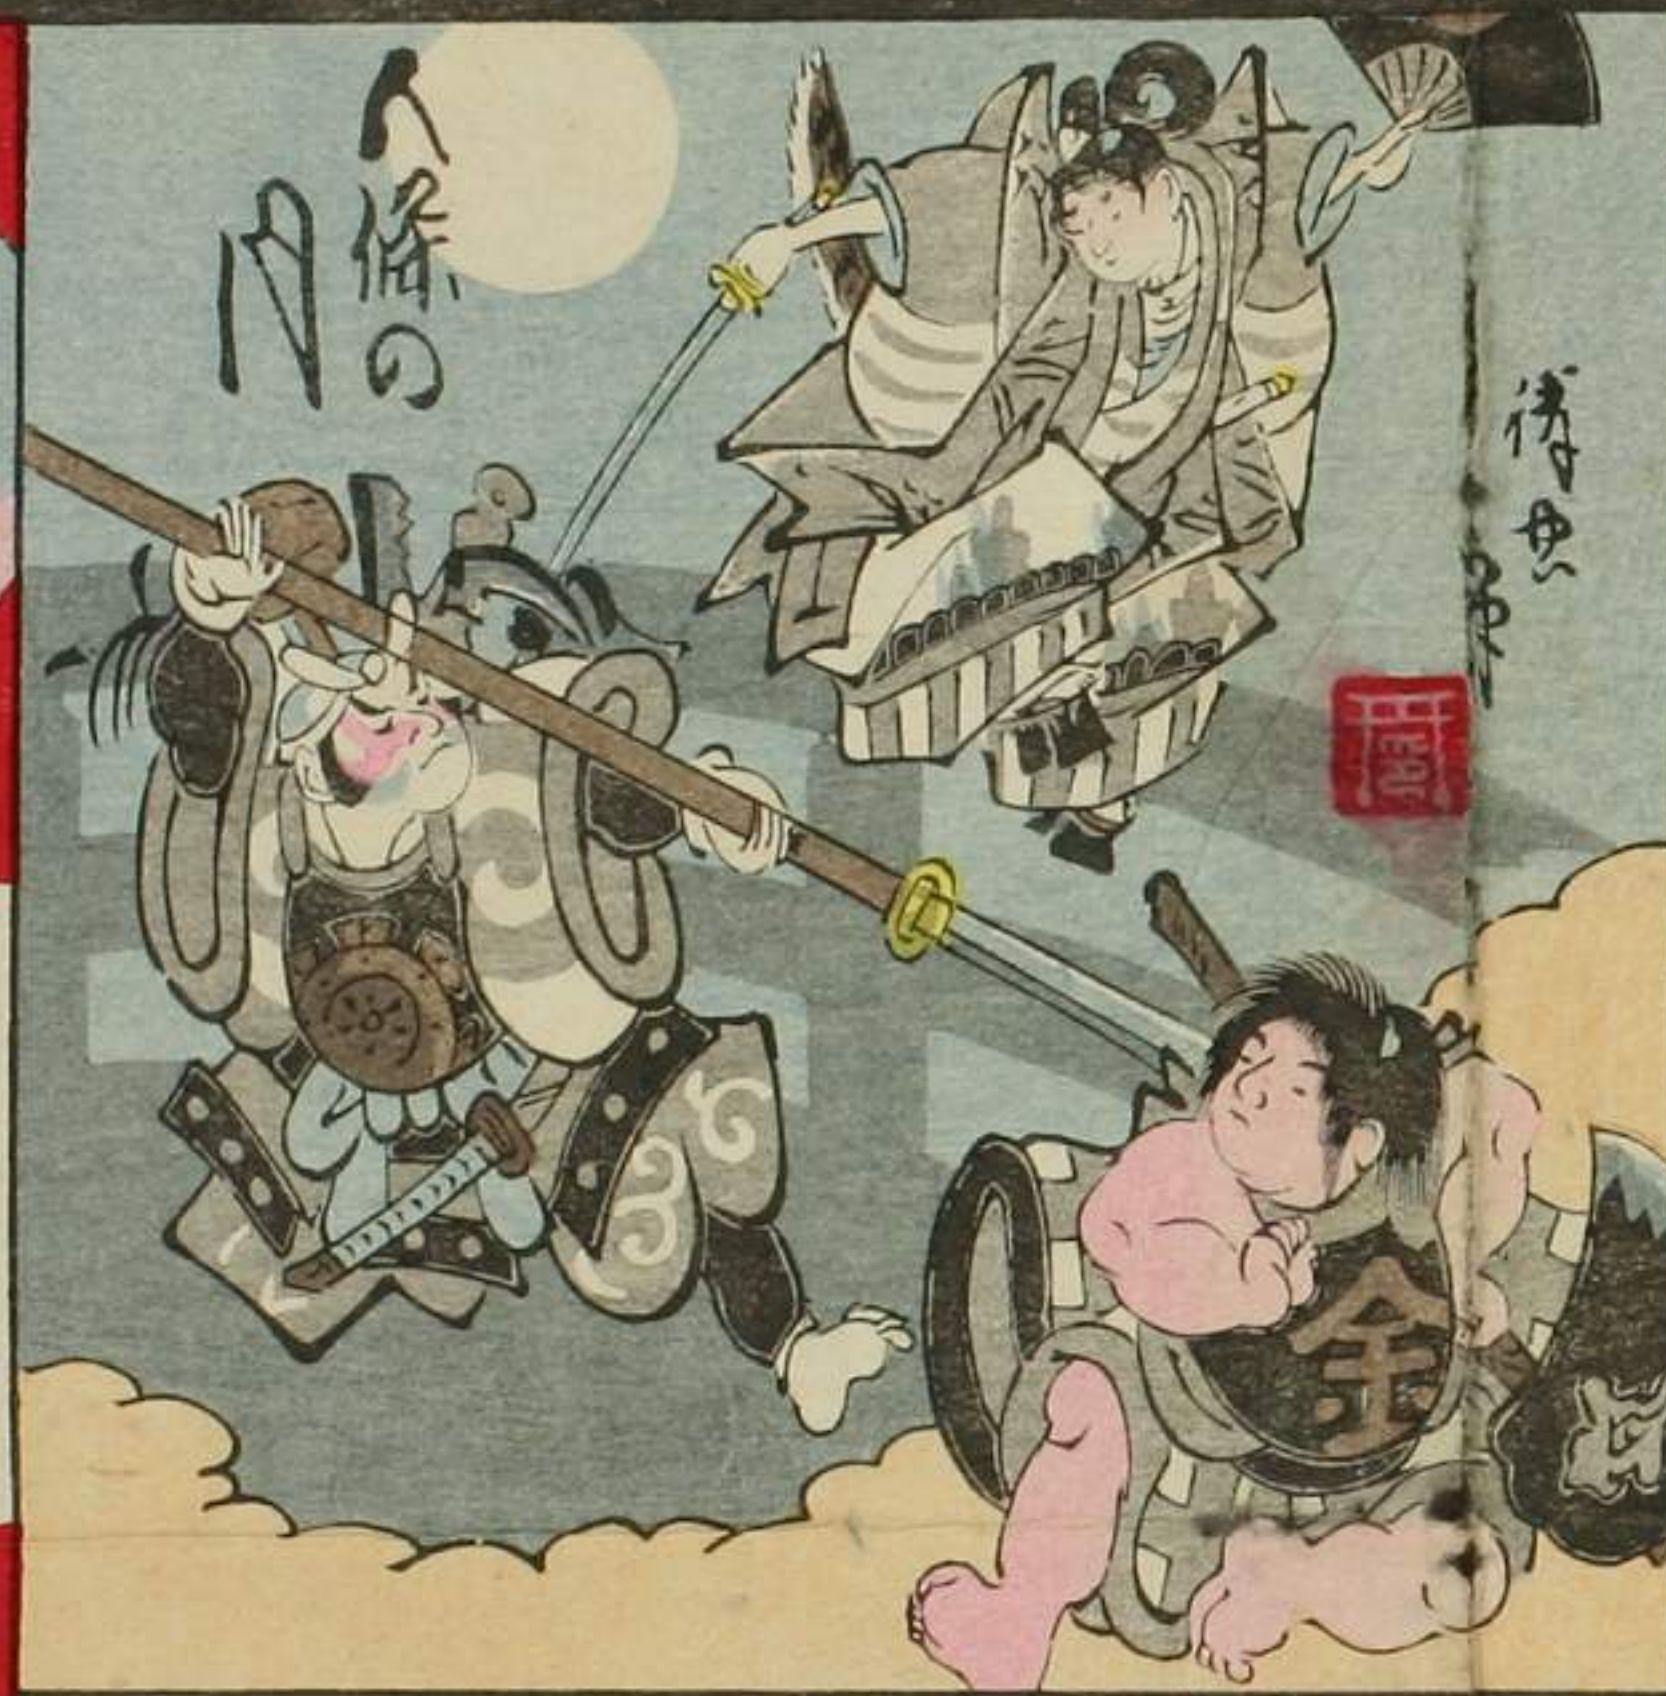

三上山

揚子
八州
物

胡蝶
舞

野
犬

一ツの上り

青
虫

鎌倉
武士

金
毛
瓶

鬼
一

一
ま
わ
り
体

夢
路

夢
路

姉
と
妹

夕
暮
の
歌

八條の
内

傳世

三上山

傳世

揚子
八山

傳世

胡蝶
舞

羽衣

扇
花

傳世

鎌倉武士

長毛狐

白
月

唐木
政右衛門

夢
騷

姉
妹

夢
駭

清由名
[Red Seal]