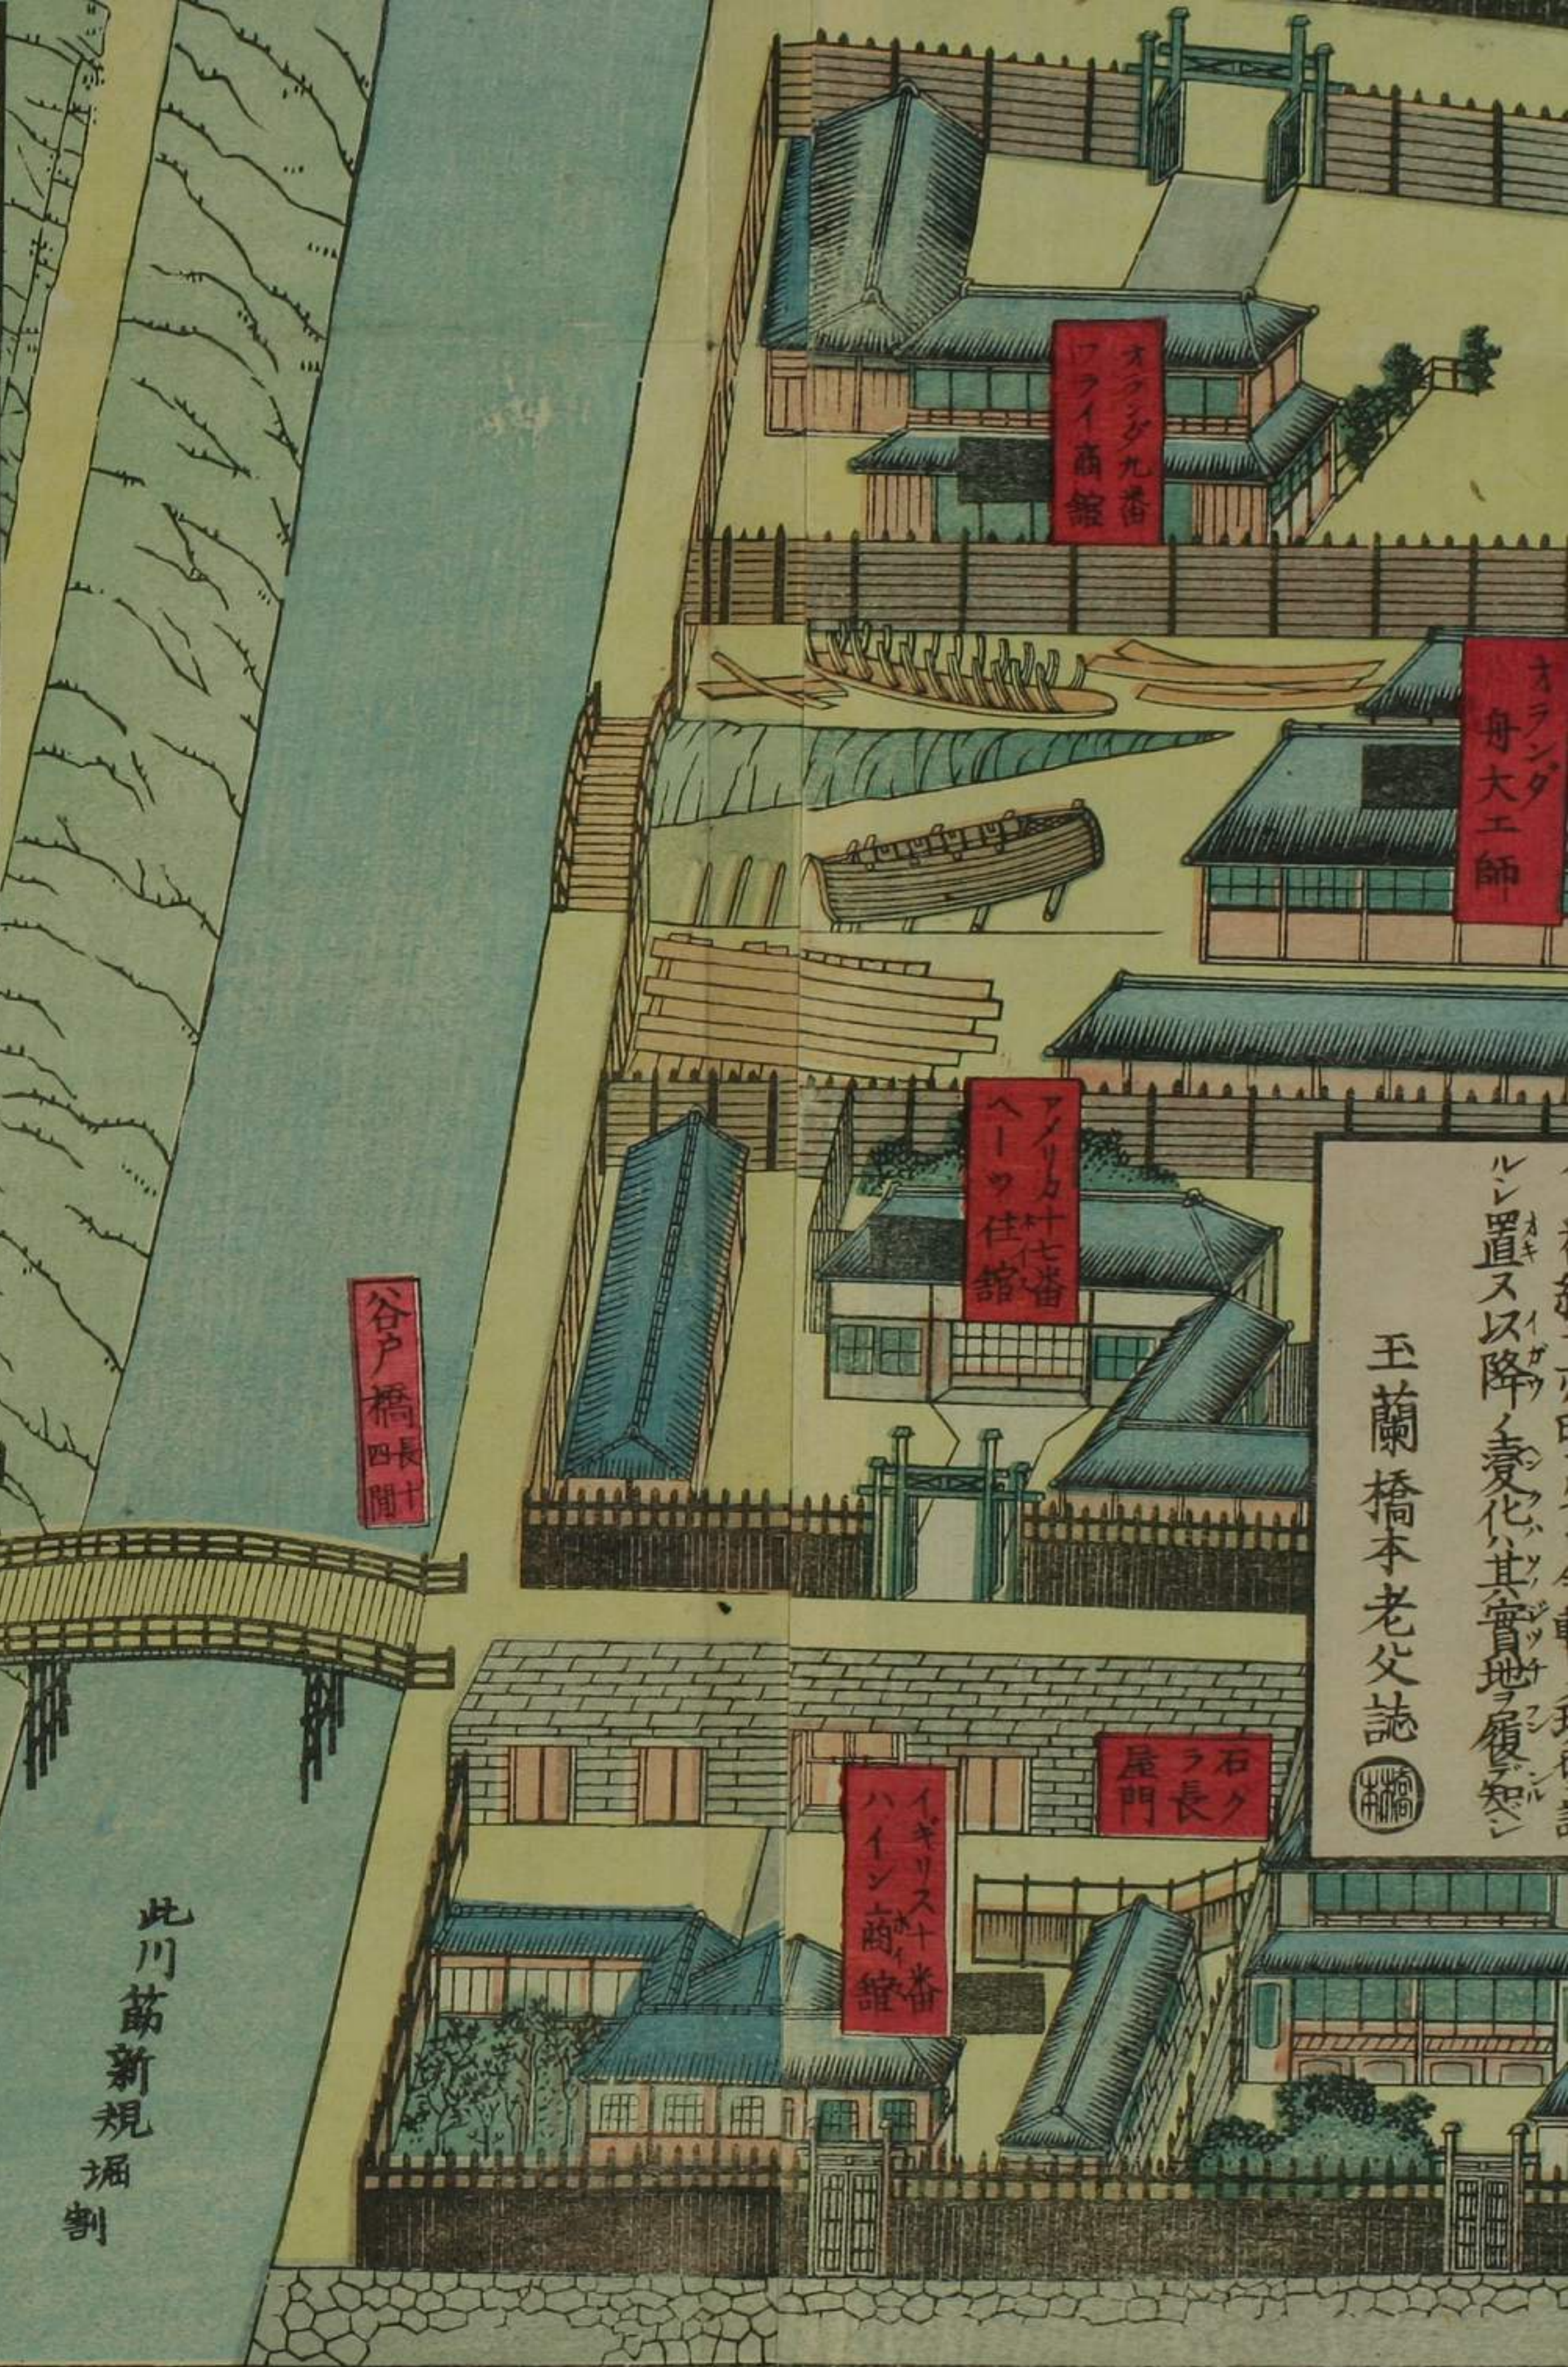

書林
江戸馬喰町三丁目
丸屋徳造
蔵
世章

五蘭橋本老父誌
ルン置ス以降ノ変化ハ其實地ヲ履ム知シ