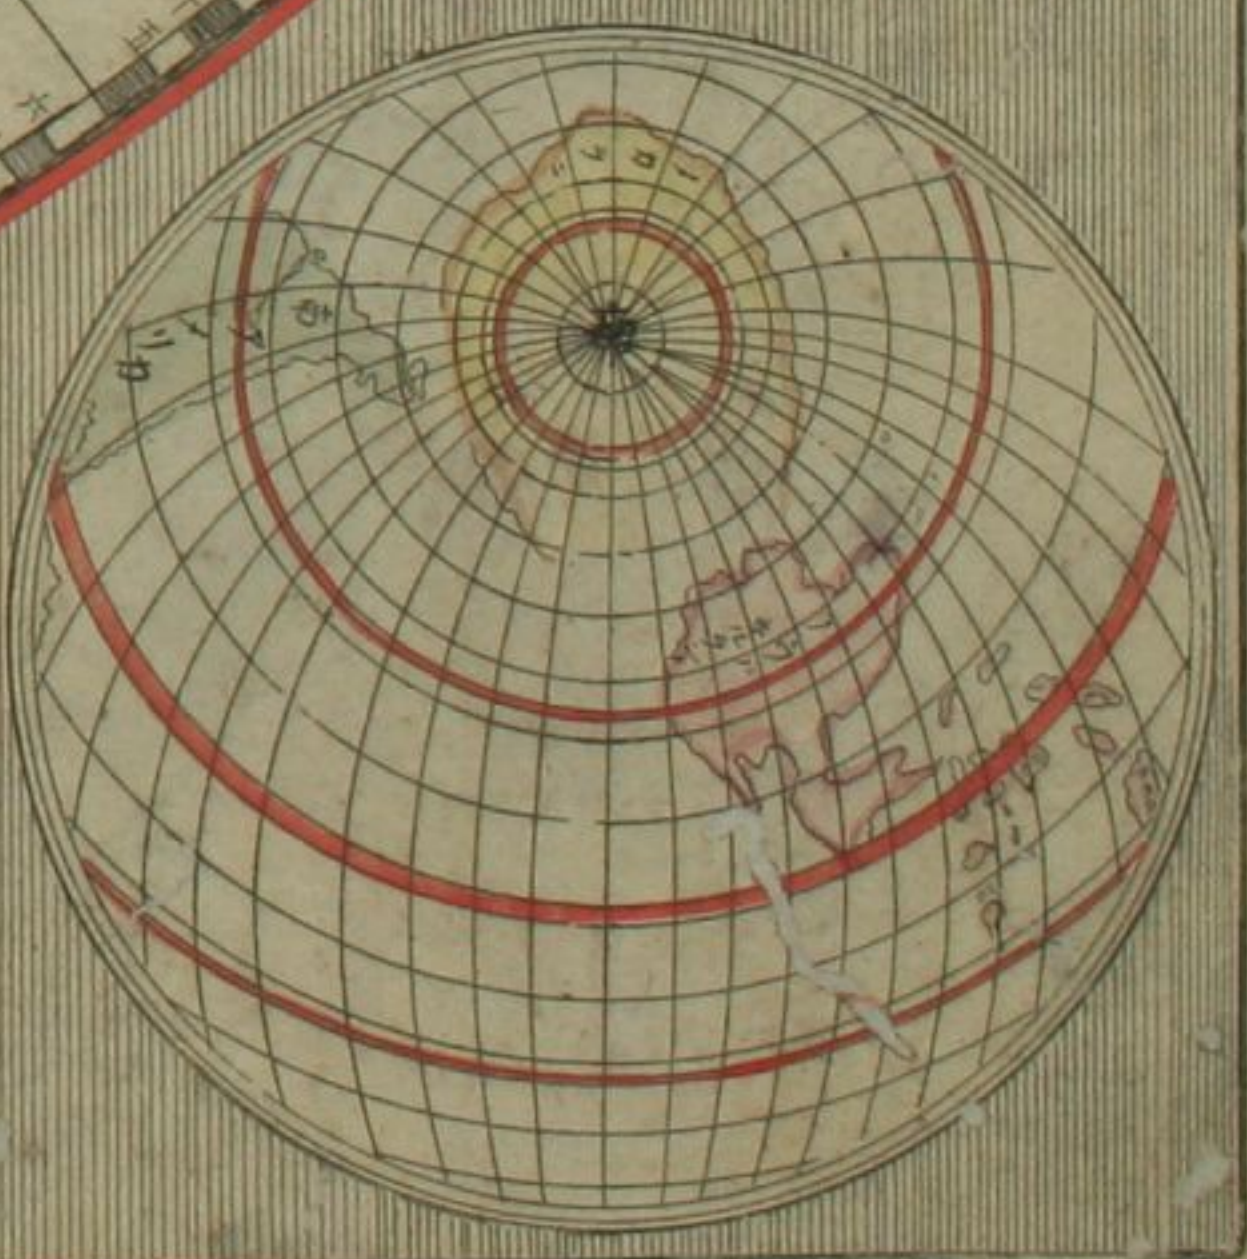

ウニコル之全圖
 二條之者アリ
 全體灰色而帶廿頁
 白連録教

クルウシンドク

北極

赤道線

東大津

北ア

南ア

5 10 15 20 25 30 35