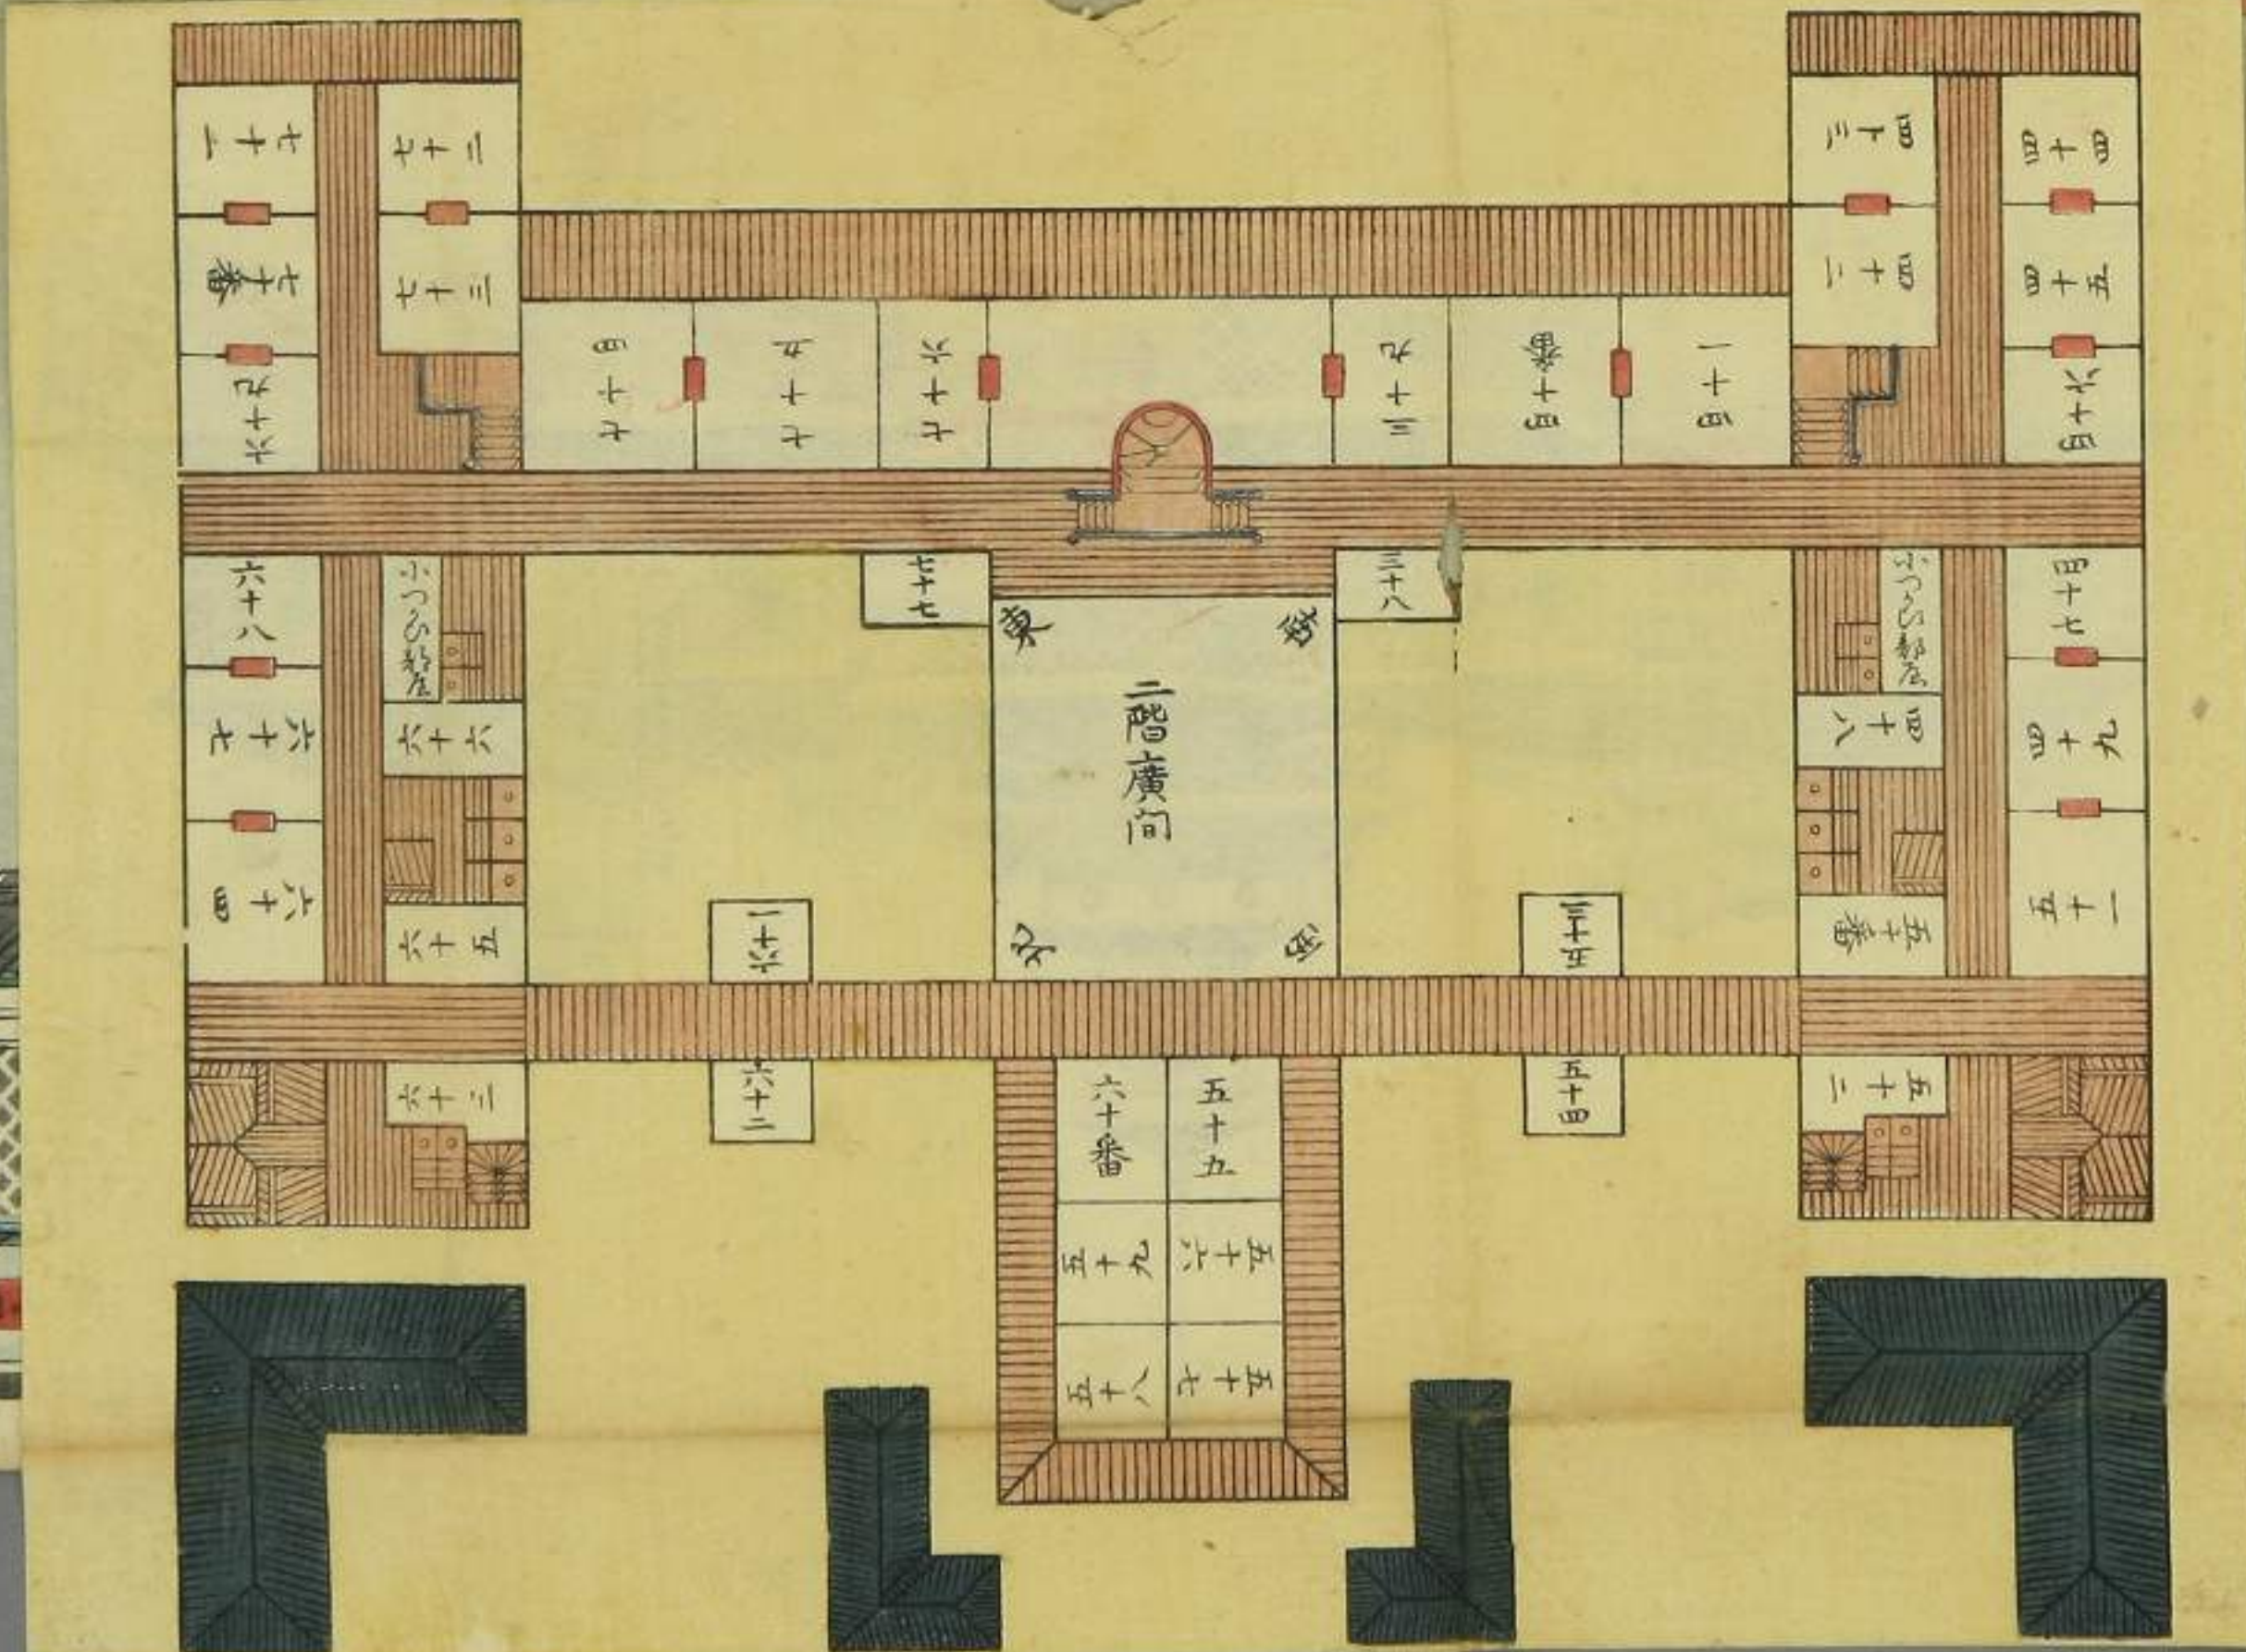

一番 一番

二番 二番

間口 四十二間
奥行 四十間

慶應四戊辰夏

差配所藏板

1865

1865

慶應四戊辰夏

差配所藏板

間口 四十二間
 奥行 四十間
 高十 九丈四尺

京都
十之八
館之圖

海島
下
川
先
後

準特別
子 8
4302

東都築地

亦二儿館之圖

物以類聚
外一十二