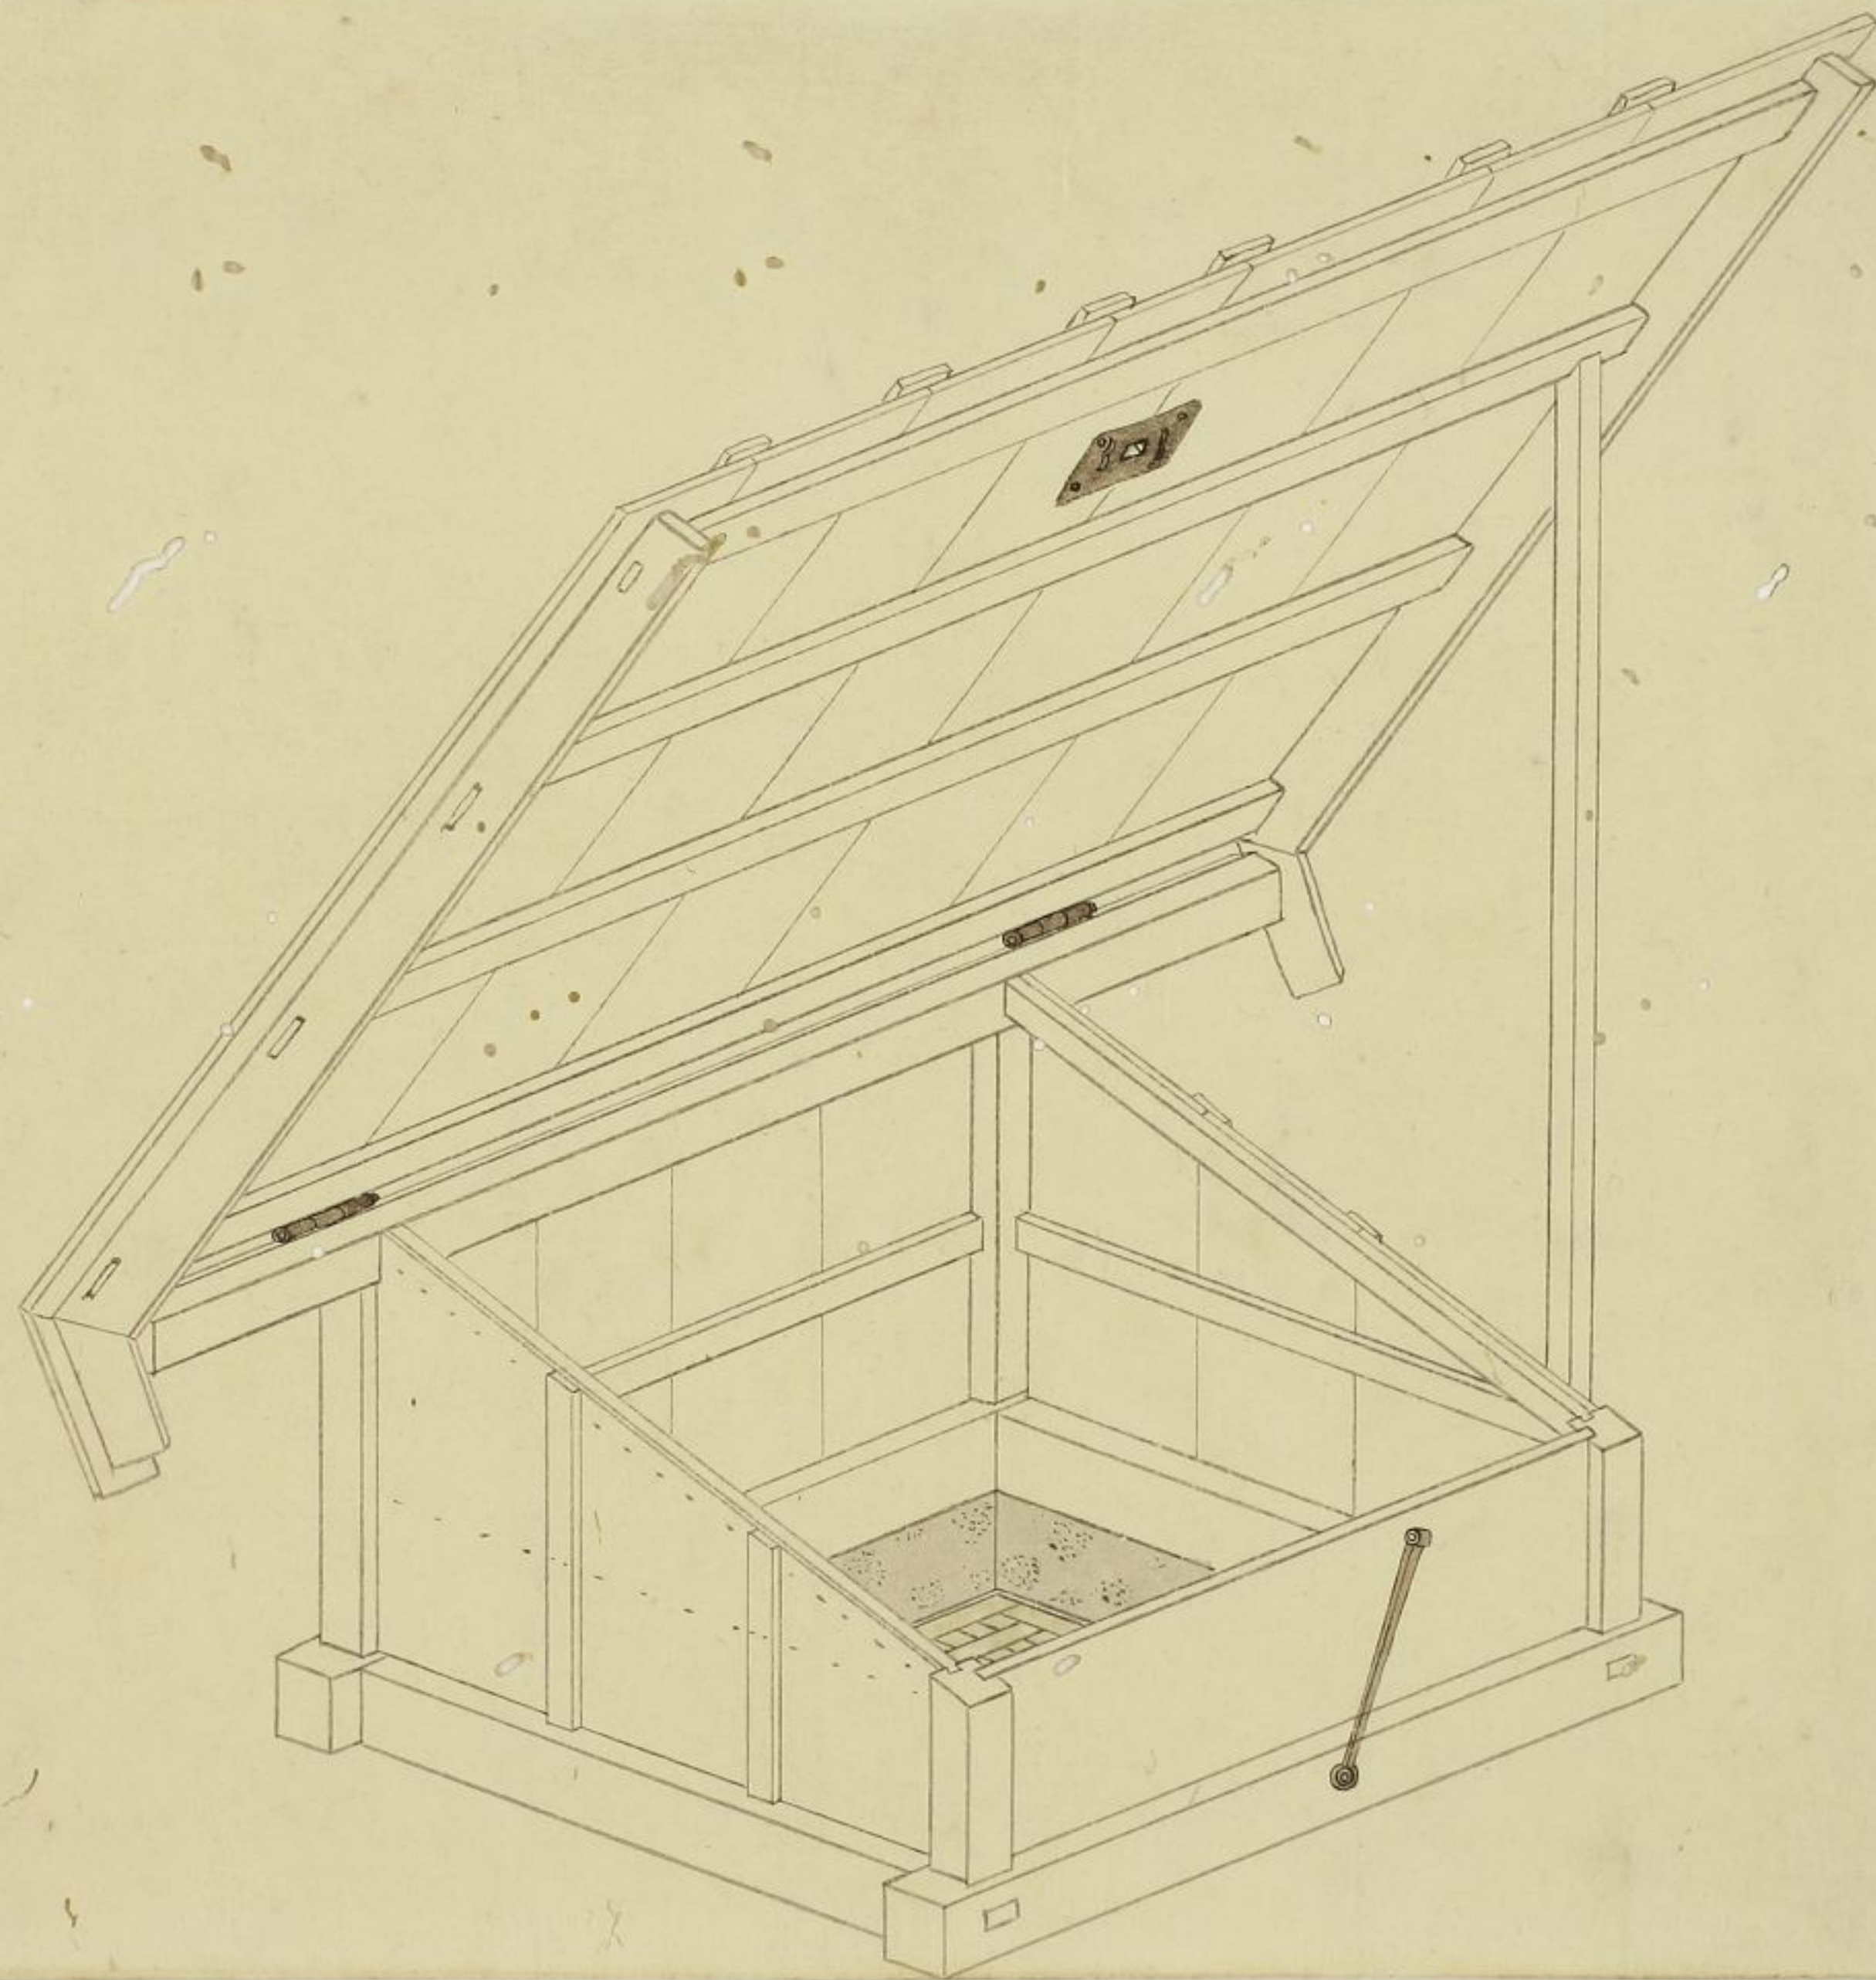

大坂難波村御場所座方穴藏之圖

穴藏箱全圖

穴藏箱全圖

穴藏内種錢戸糊錠メリ

深サ内法五尺

本箱内法

穴藏箱

穴藏箱

穴藏箱

穴藏内種錢戸糊錠ノリ
并糊廻リ之圖

右同前以積込之圖

穴藏格子蓋錠ノリ之圖

右同新以積込之圖

穴藏格子蓋錠ノリ之圖

穴藏雨覆家根突上之圖

允藏雨覆家根圖