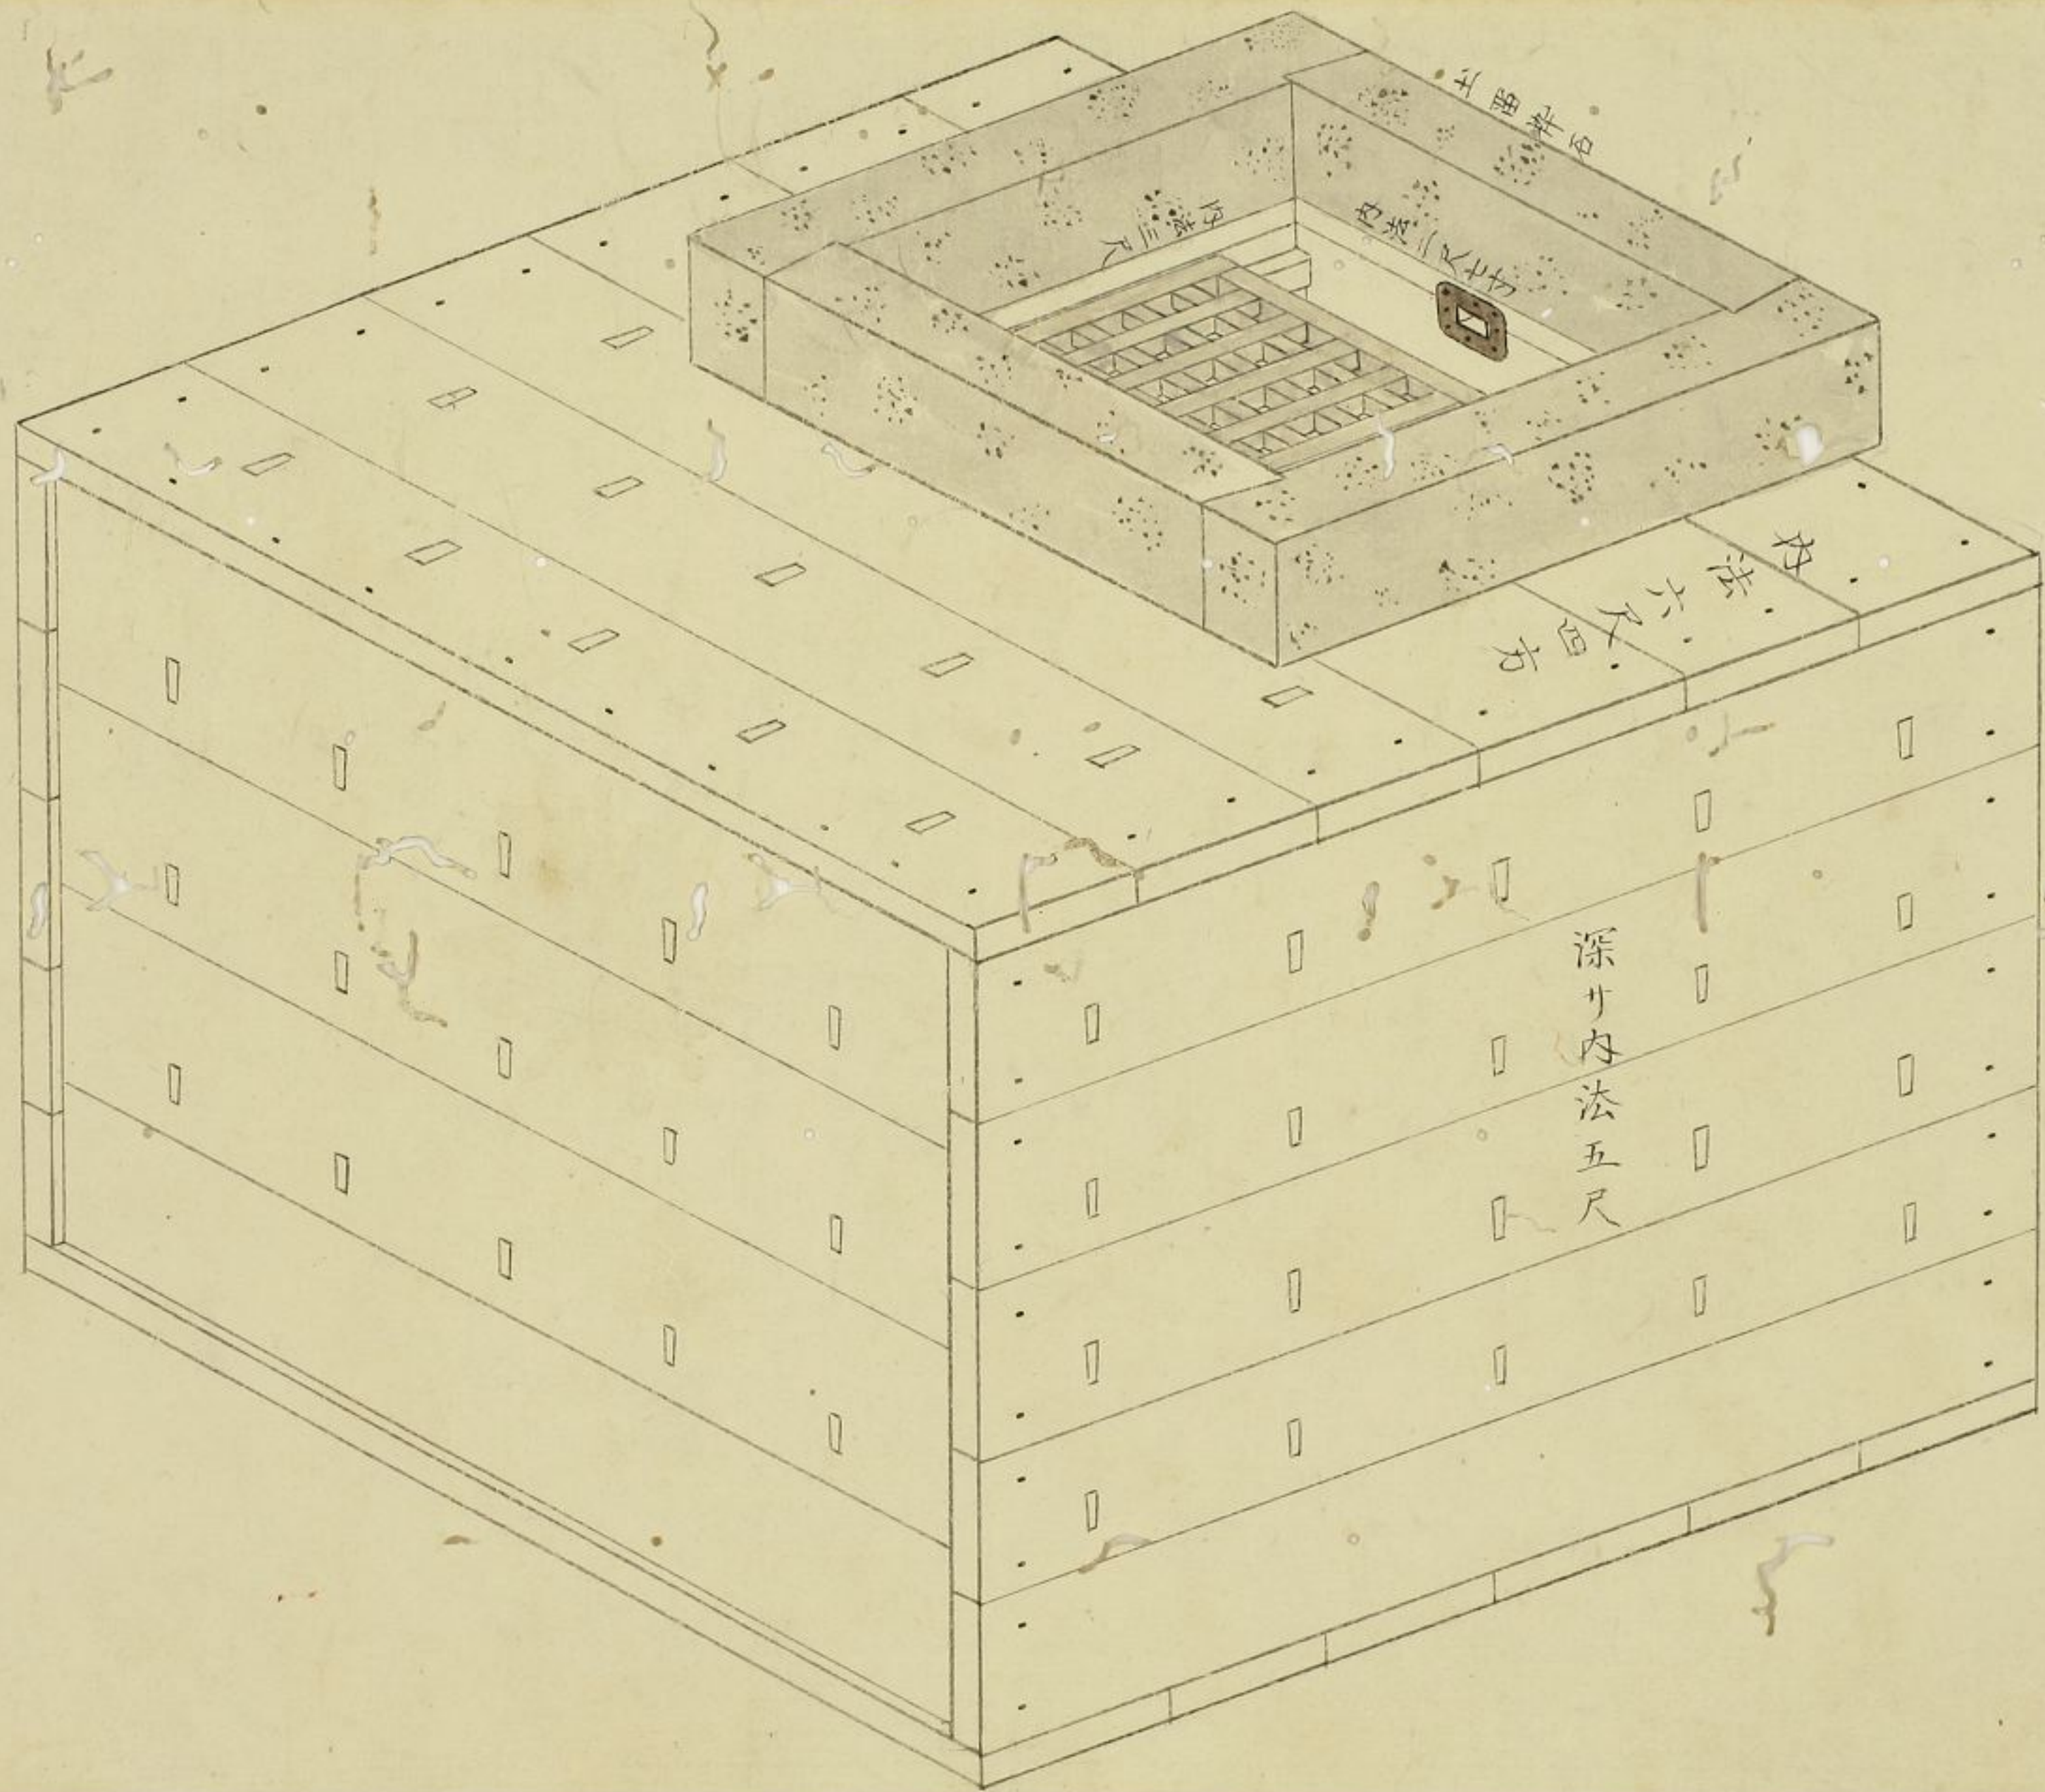

大坂難波村御場所座方穴藏之圖

穴藏箱全圖

穴藏箱全圖

穴藏内種錢戸糊錠メリ

深サ内法五尺

本箱内法

穴藏箱

穴藏箱

穴藏箱

穴藏内種錢戸糊錠ノリ
并糊廻リ之圖

右同前以積込之圖

穴藏格子蓋錠ノリ之圖

右同新以積込之圖

穴藏格子蓋錠ノリ之圖

穴藏雨覆家根突上之圖

允藏雨覆家根圖