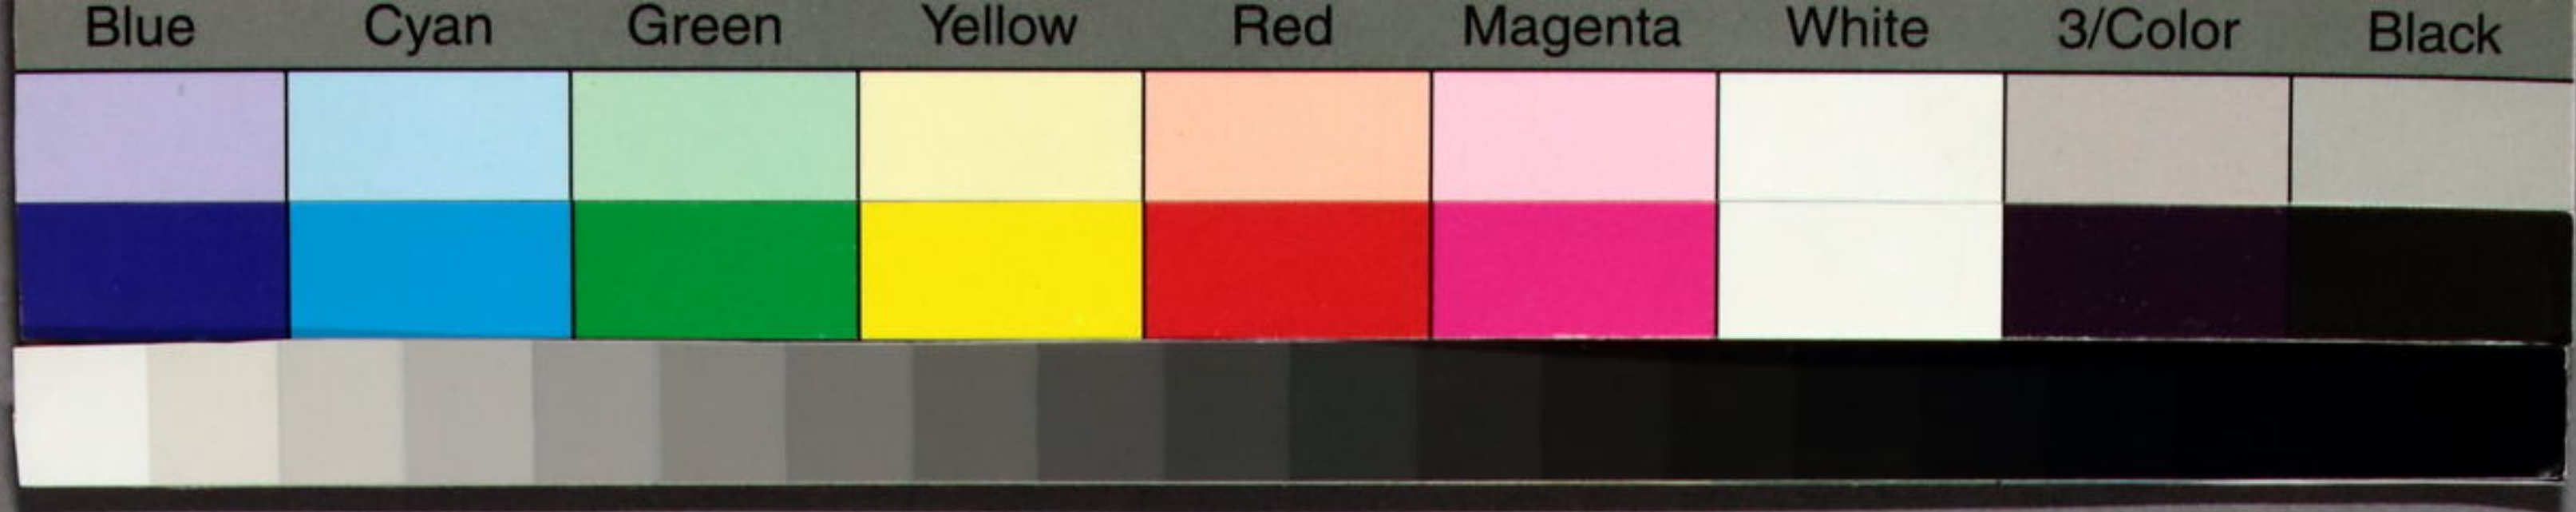

高輪蒸氣全之鐵道車圖

高輪鐵道汽車圖
之蒸氣
全氣鍊

河川左衛門次
鬼小幡孫右衛門

曲在京都周筆

彫銀

中村道純
和同

東老三郎

謙信