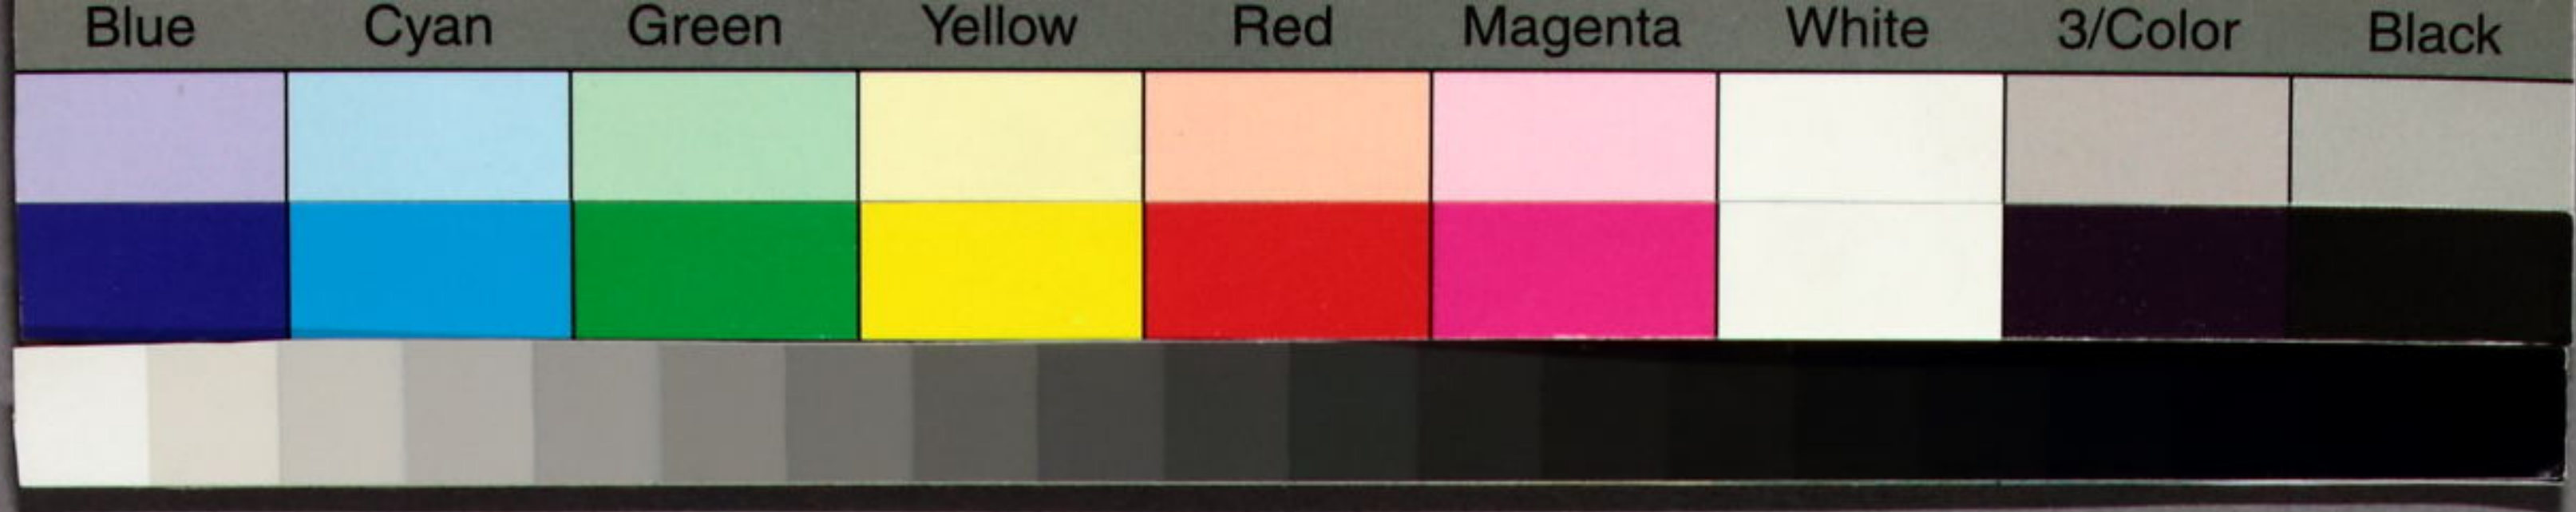

高輪蒸氣全之鐵道車圖

高輪鐵道汽車圖
之蒸氣
全氣鍊

河川左衛門次
鬼小幡孫右衛門

曲在京都周筆

彫銀

中村道純
和同

東老三郎

謙信