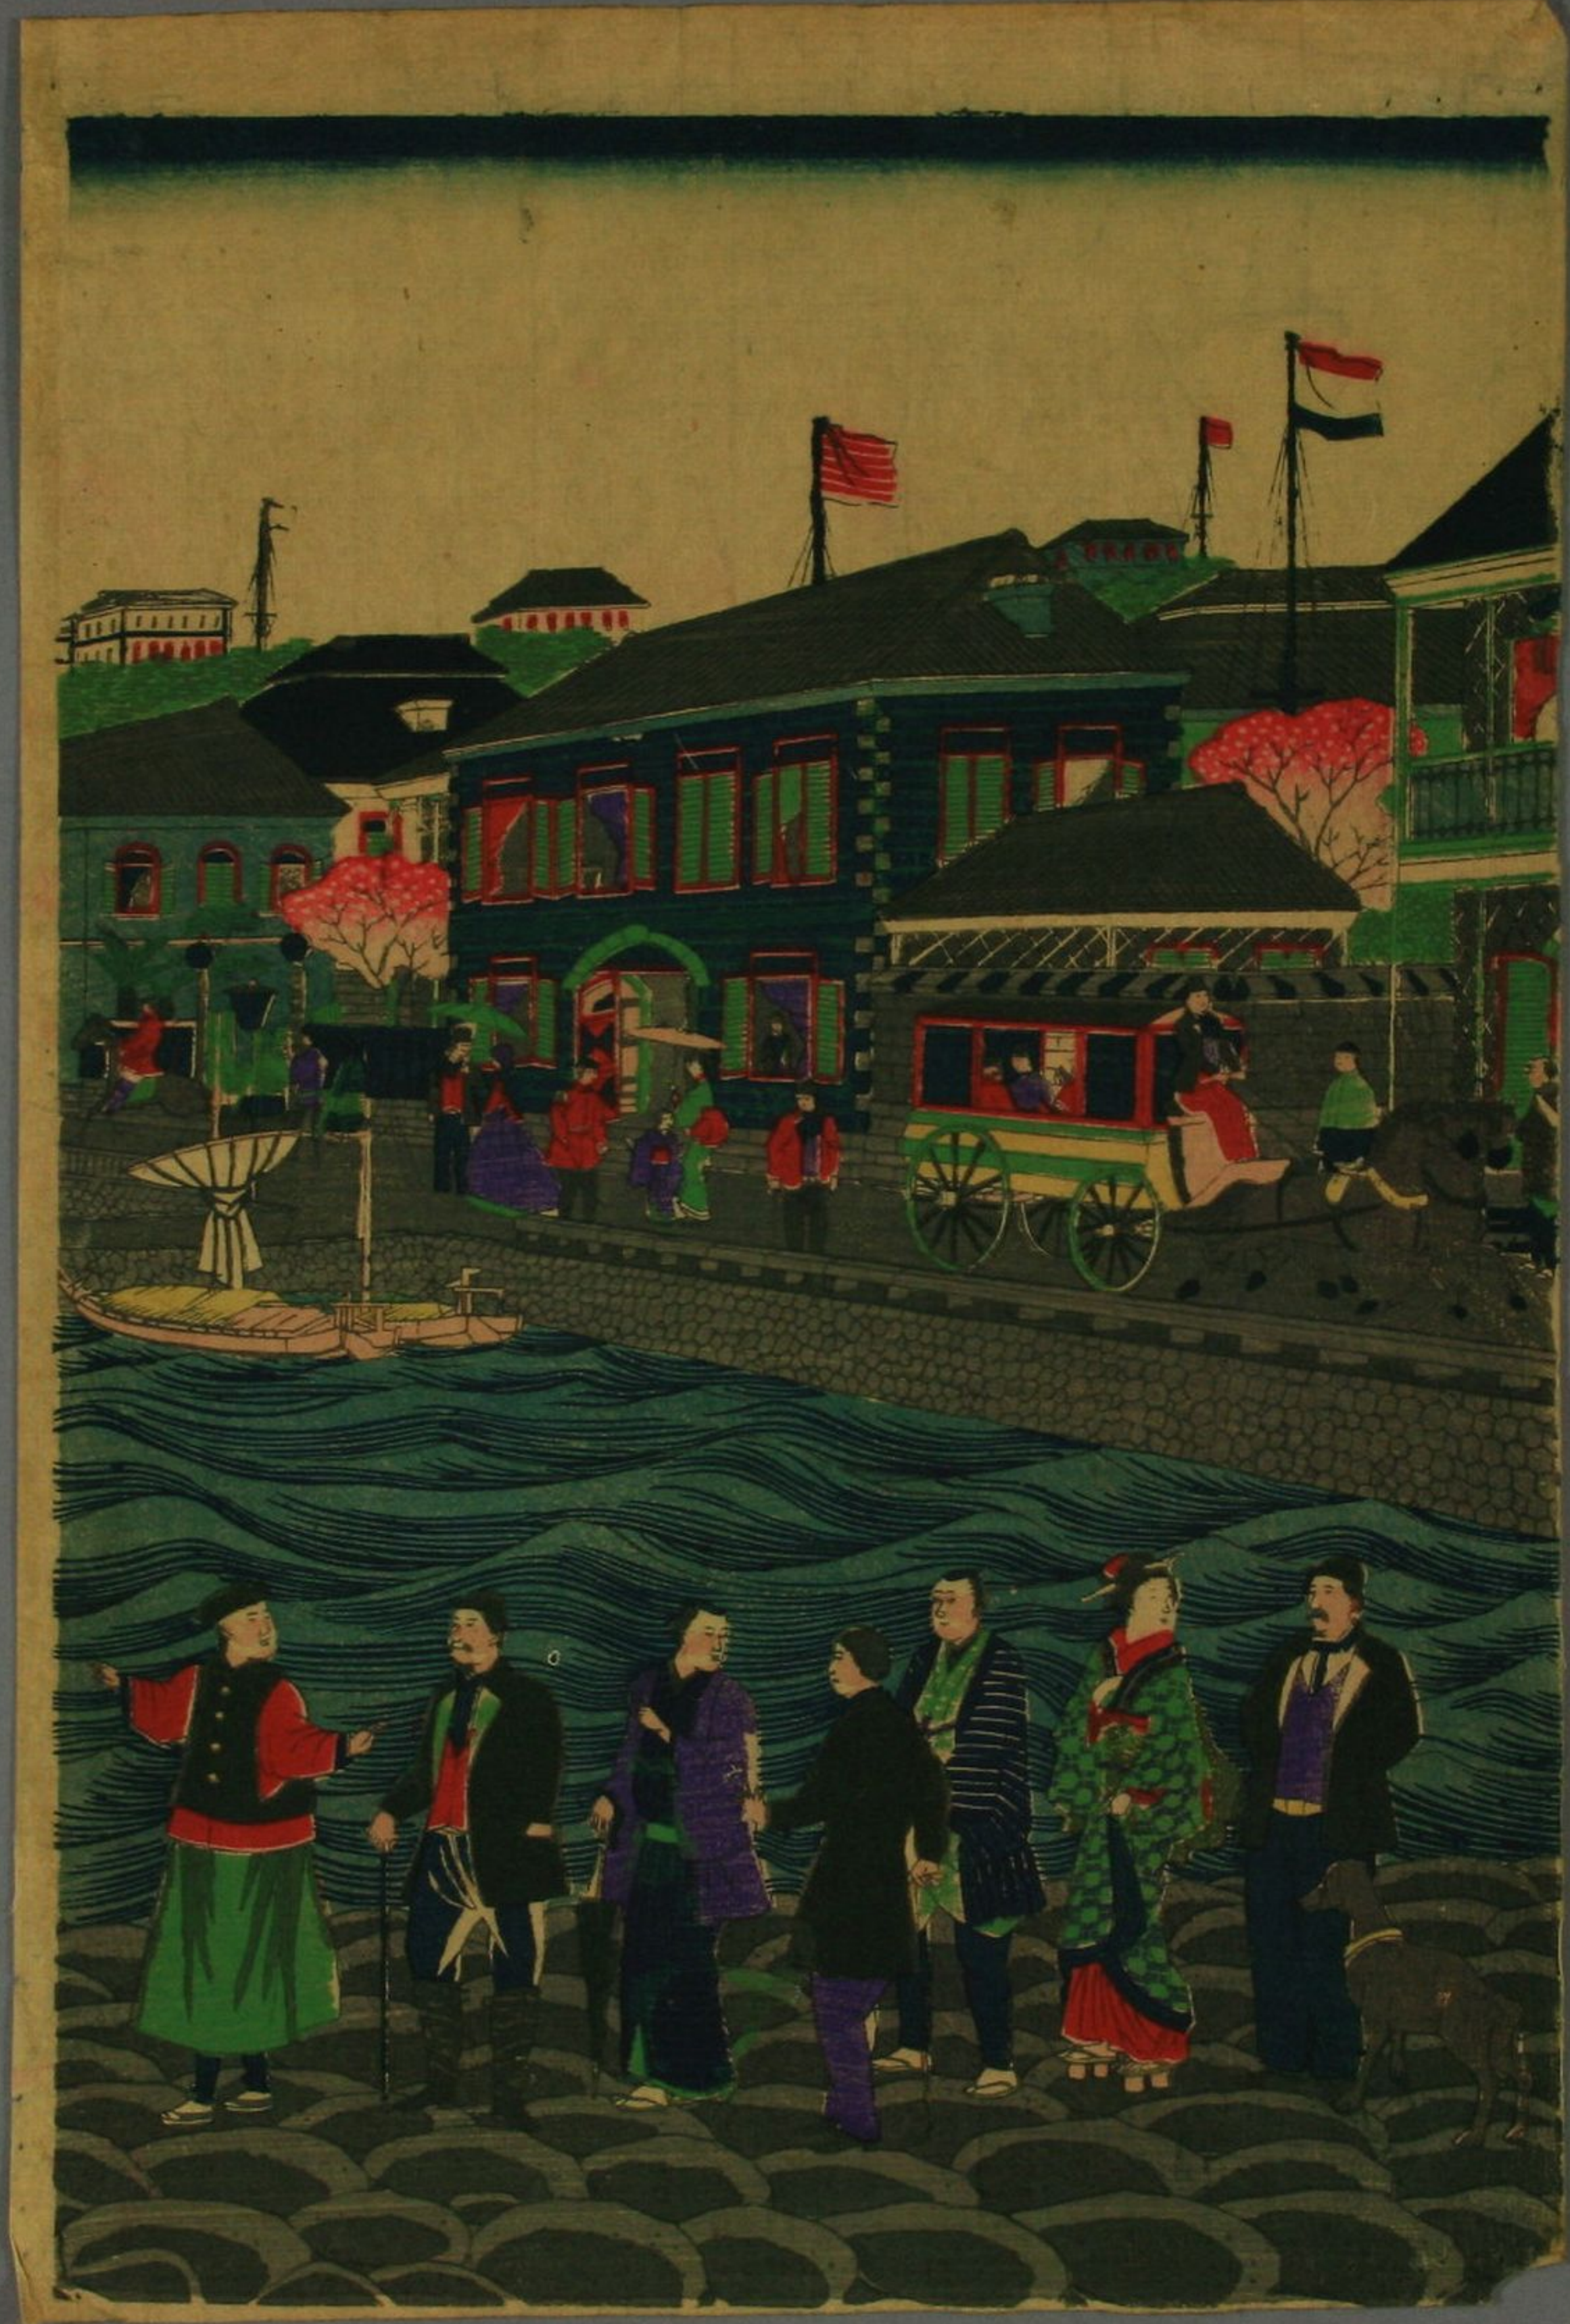

模濱  
波止場  
海岸通  
異人館之  
真圖

戲筆過國為畫吉花

模濱  
波止場  
海岸通  
異人館之  
真圖

明  
文  
山

20  
1  
2  
3  
4  
5  
6  
7  
8  
9  
30  
1  
2  
3  
4  
5  
6  
7  
8  
9  
40  
1  
2  
3  
4  
5  
6  
7  
8  
9  
50  
1  
2  
3  
4  
5  
6  
7  
8