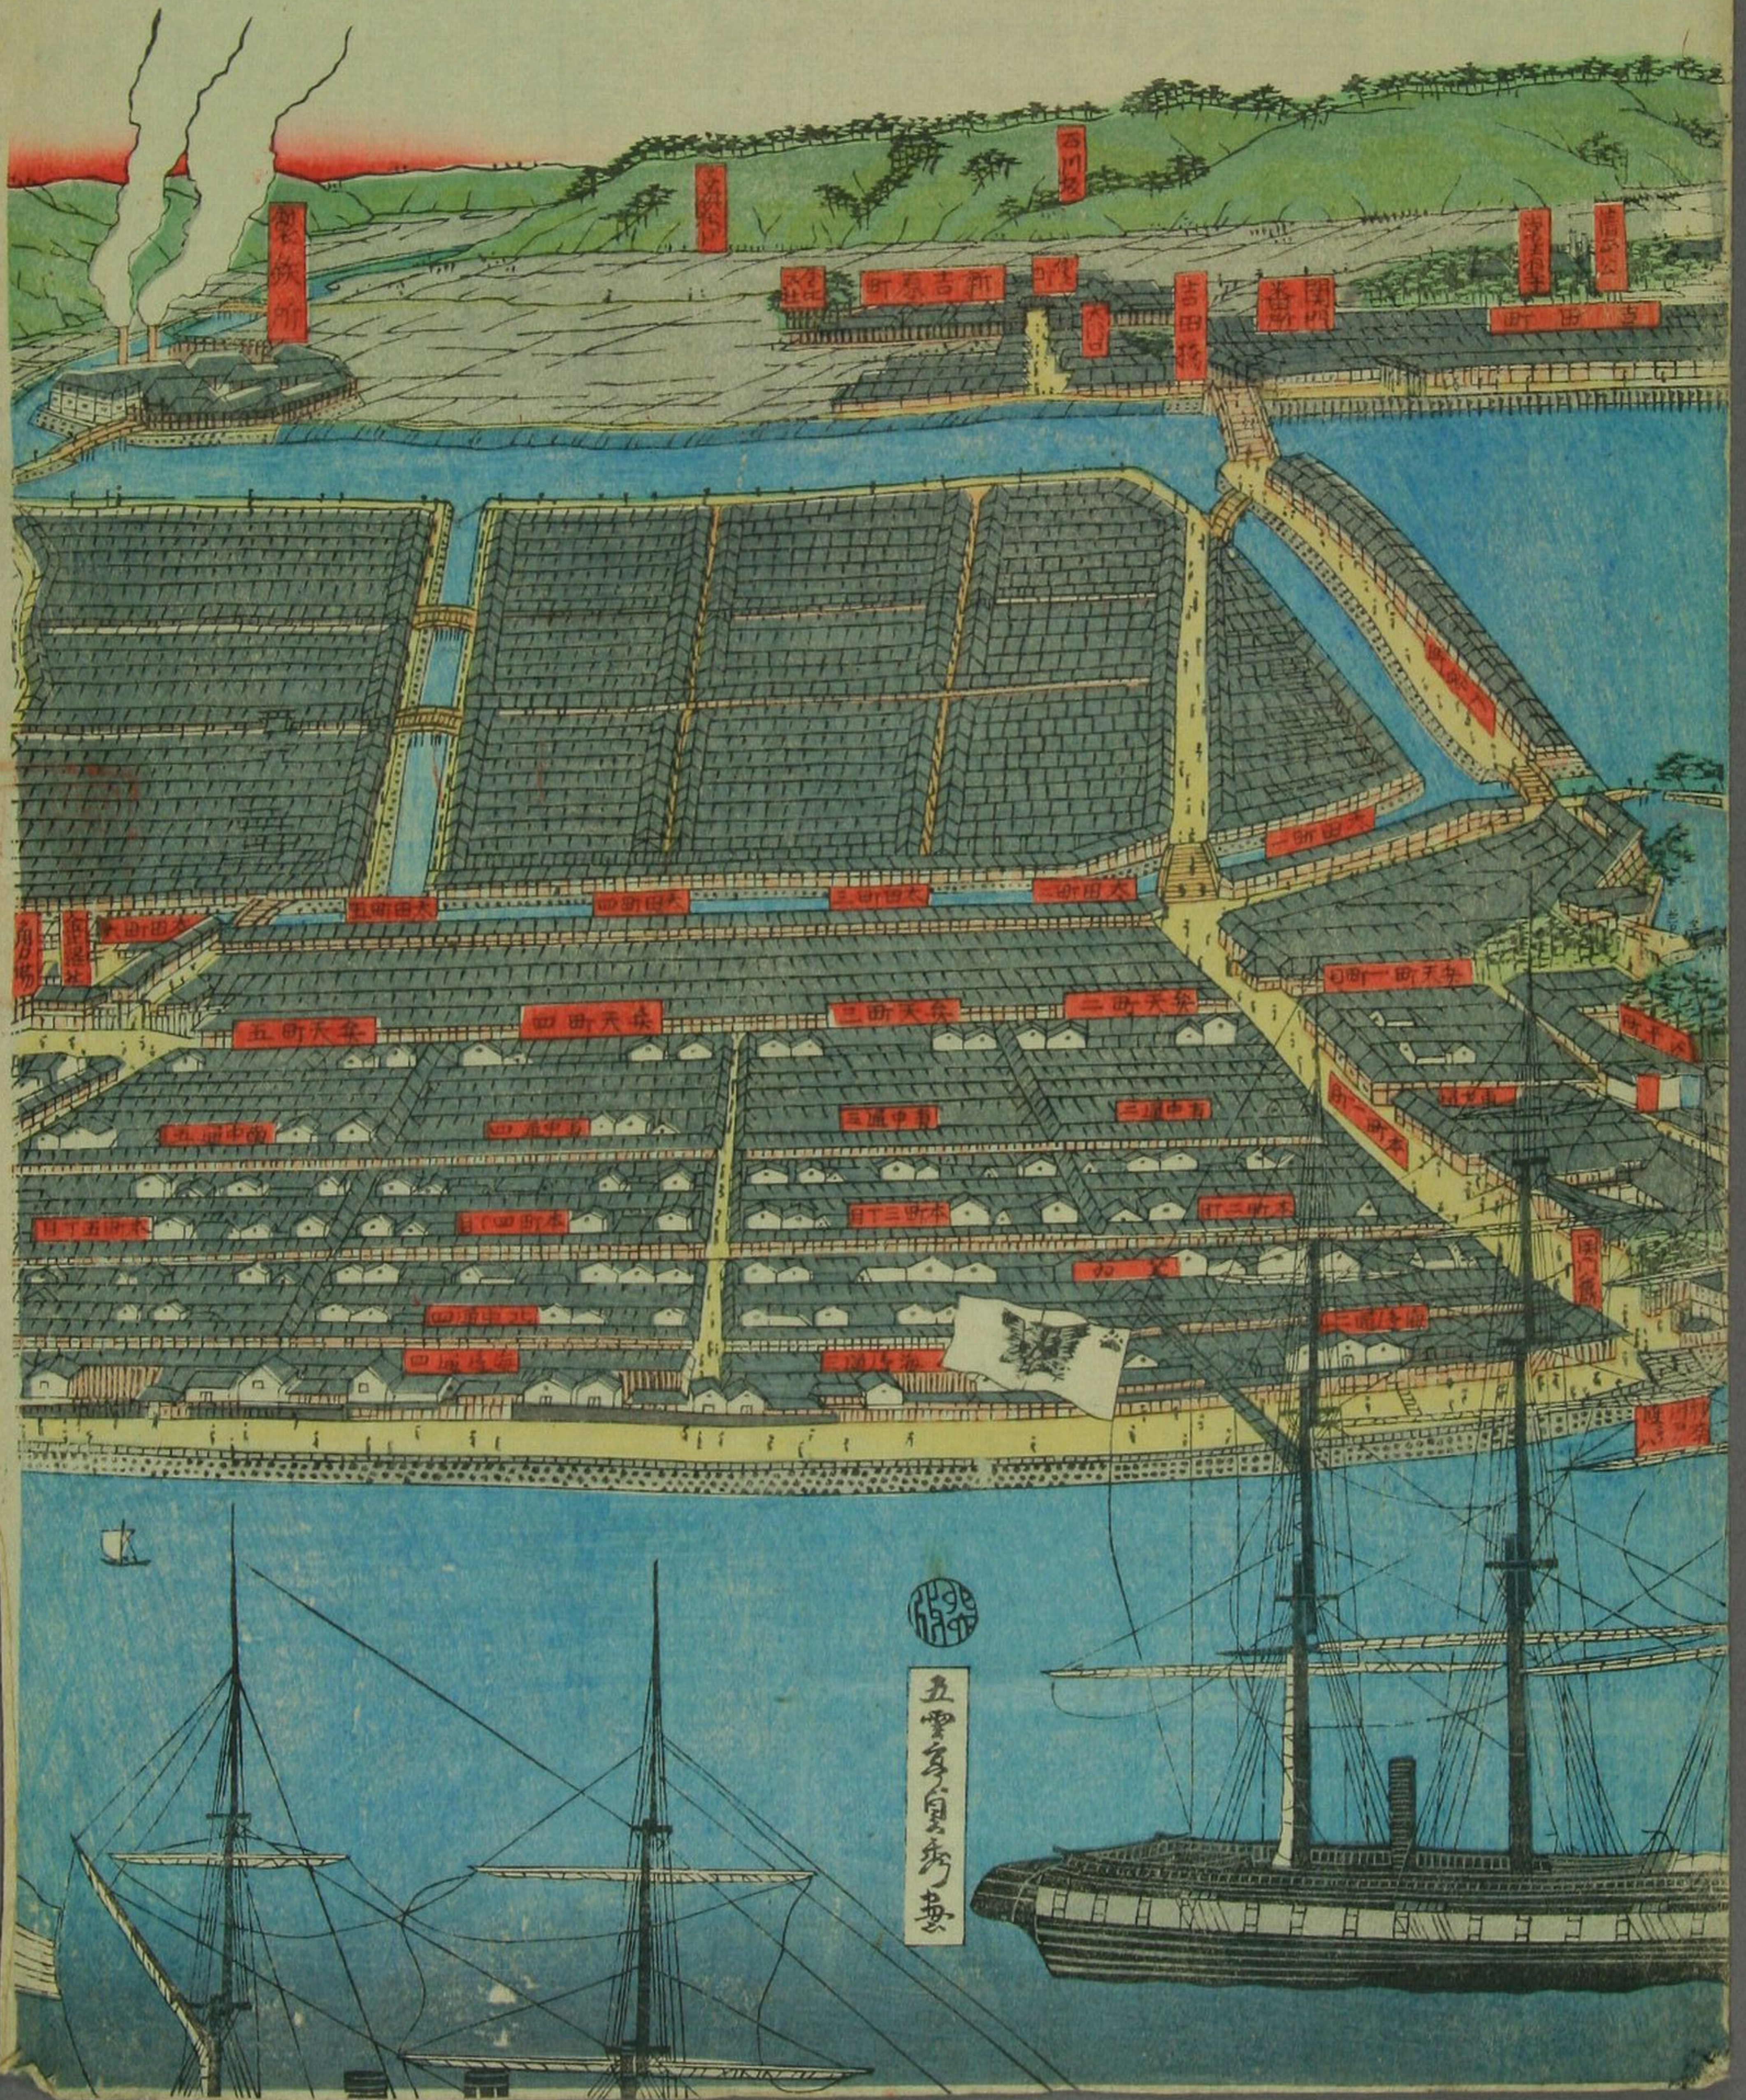

横濱細見圖其二

夕力野

此所處分道

田谷之田録道此

夕力野

五雲亭貞秀畫

女元内

御陣屋

馬場

老松山

五雲亭真為妻

横濱細見圖其二

石川名所

仙文宮

本陣跡

岡田前田跡