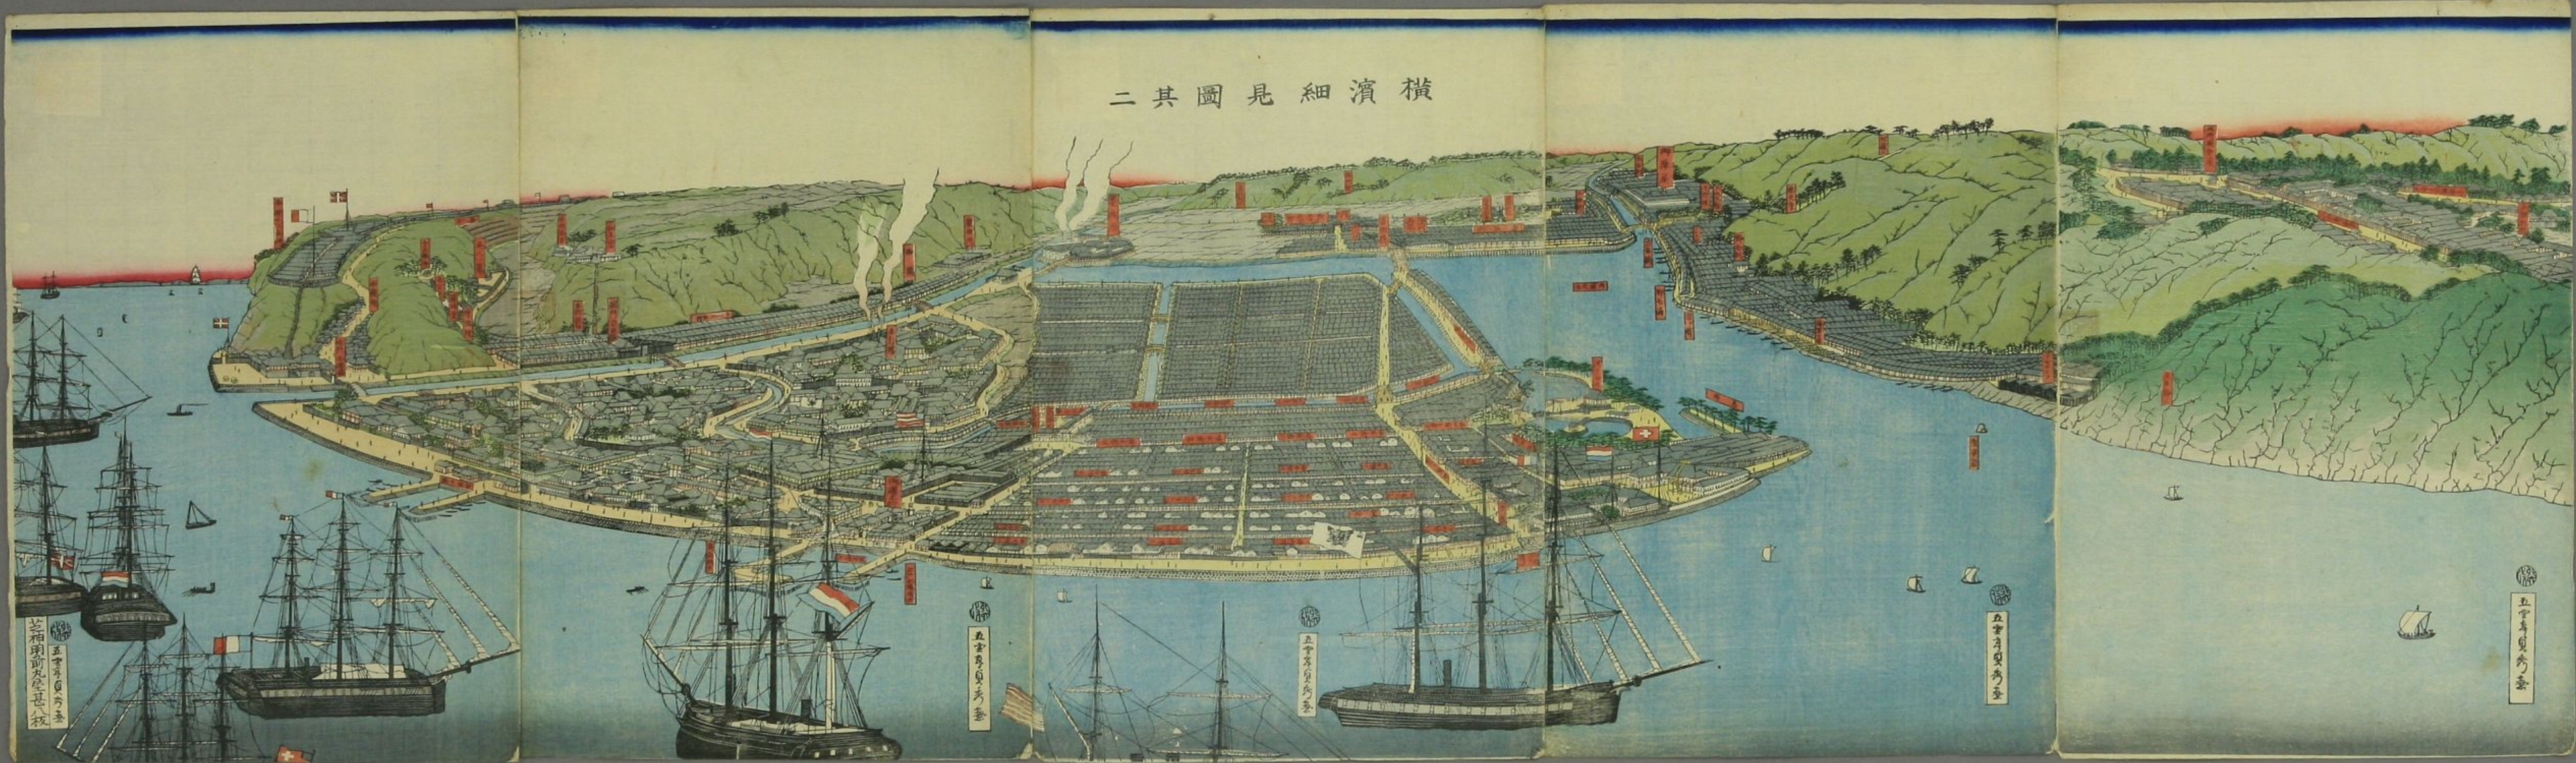

横濱細見圖其二

夕力野

此所處分道

田谷之田録道此

夕力野

五雲亭貞秀畫

女元内

御陣屋

木田町

大天宮

林光寺

野毛村

土田町

野毛浦

宮崎

大船

馬場

老松山

五雲亭真為妻

横濱細見圖其二

石川名所

仙文宮

本陣跡

岡田前田跡

六所五

辰高堀

伊波前堀

江戸水場堀

五雲亭自刻畫

  
 五雲亭負秀畫  
 芝神明前丸屋甚八板