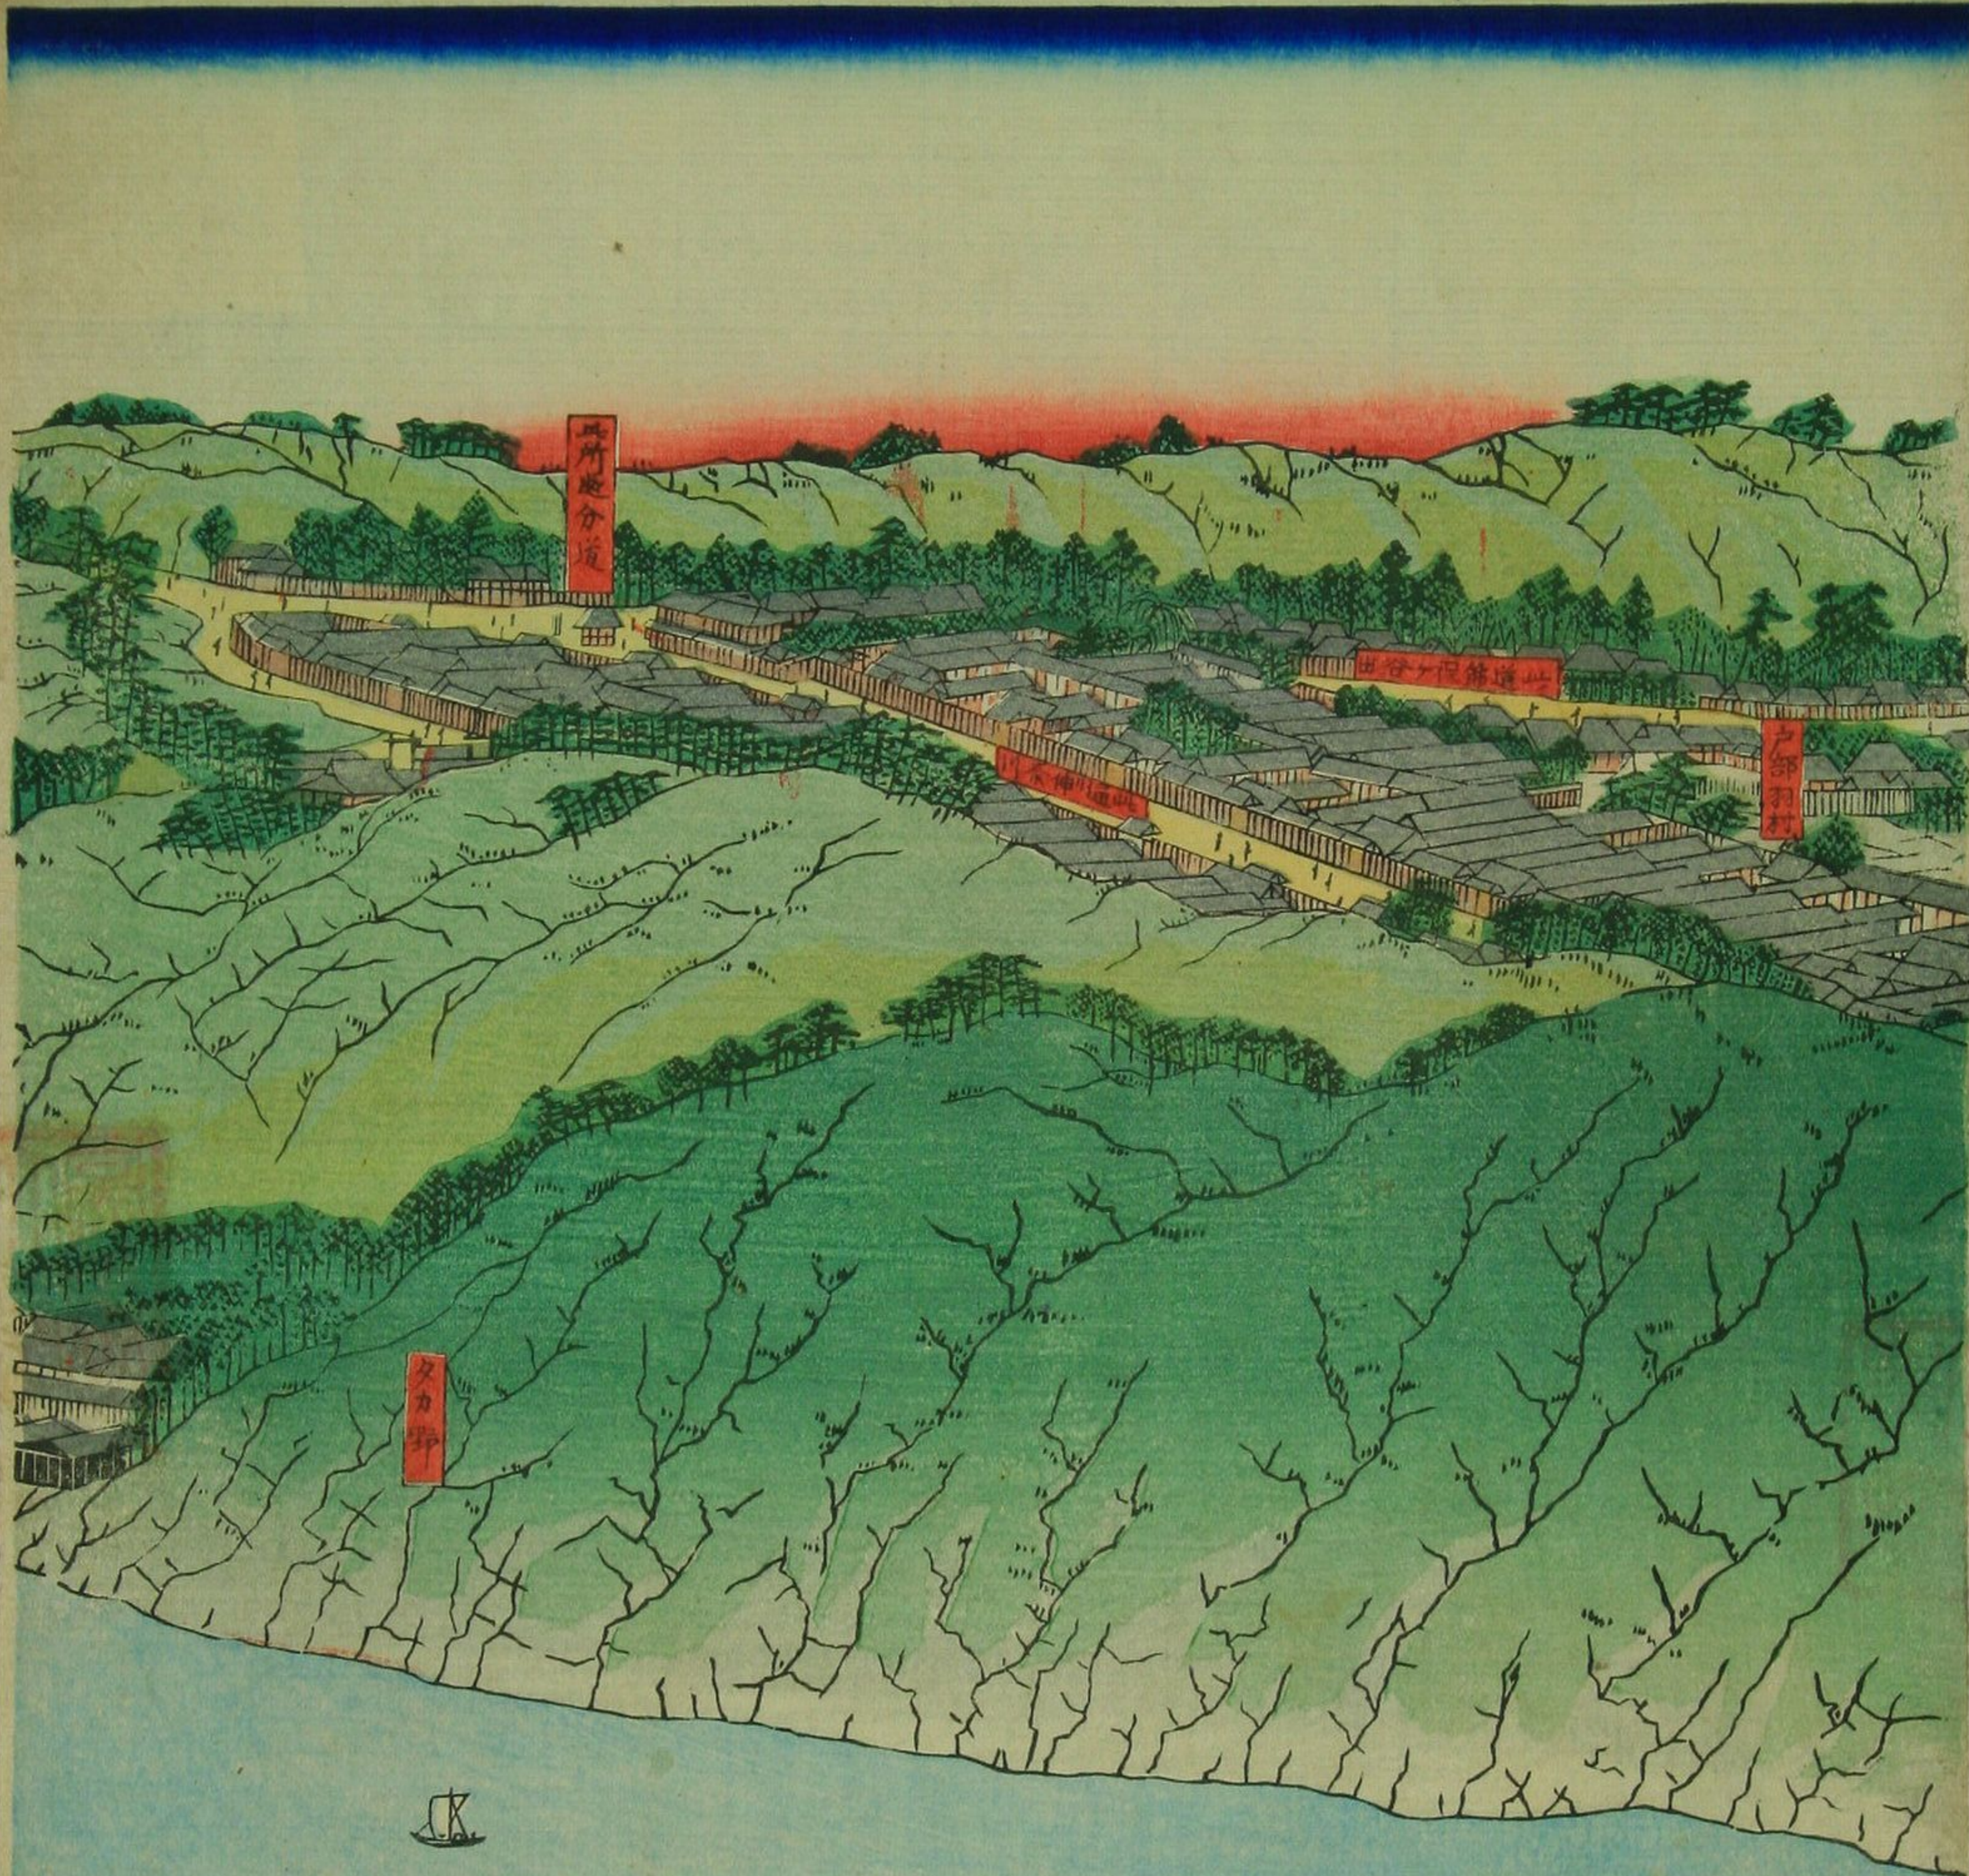

横濱細見圖其二

夕力野

此所處分道

田谷之田録道此

夕力野

五雲亭貞秀畫

女元内

御陣屋

木田町

大天宮

林光寺

野毛村

土田町

野毛浦

宮崎

大船

馬場

老松山

五雲亭真為妻

横濱細見圖其二

石川名所

仙文宮

本陣跡

岡田前田跡

六所五

辰高堀

伊波前堀

江戸水場堀

五雲亭自刻畫

  
 五雲亭負秀畫  
 芝神明前丸屋甚八板