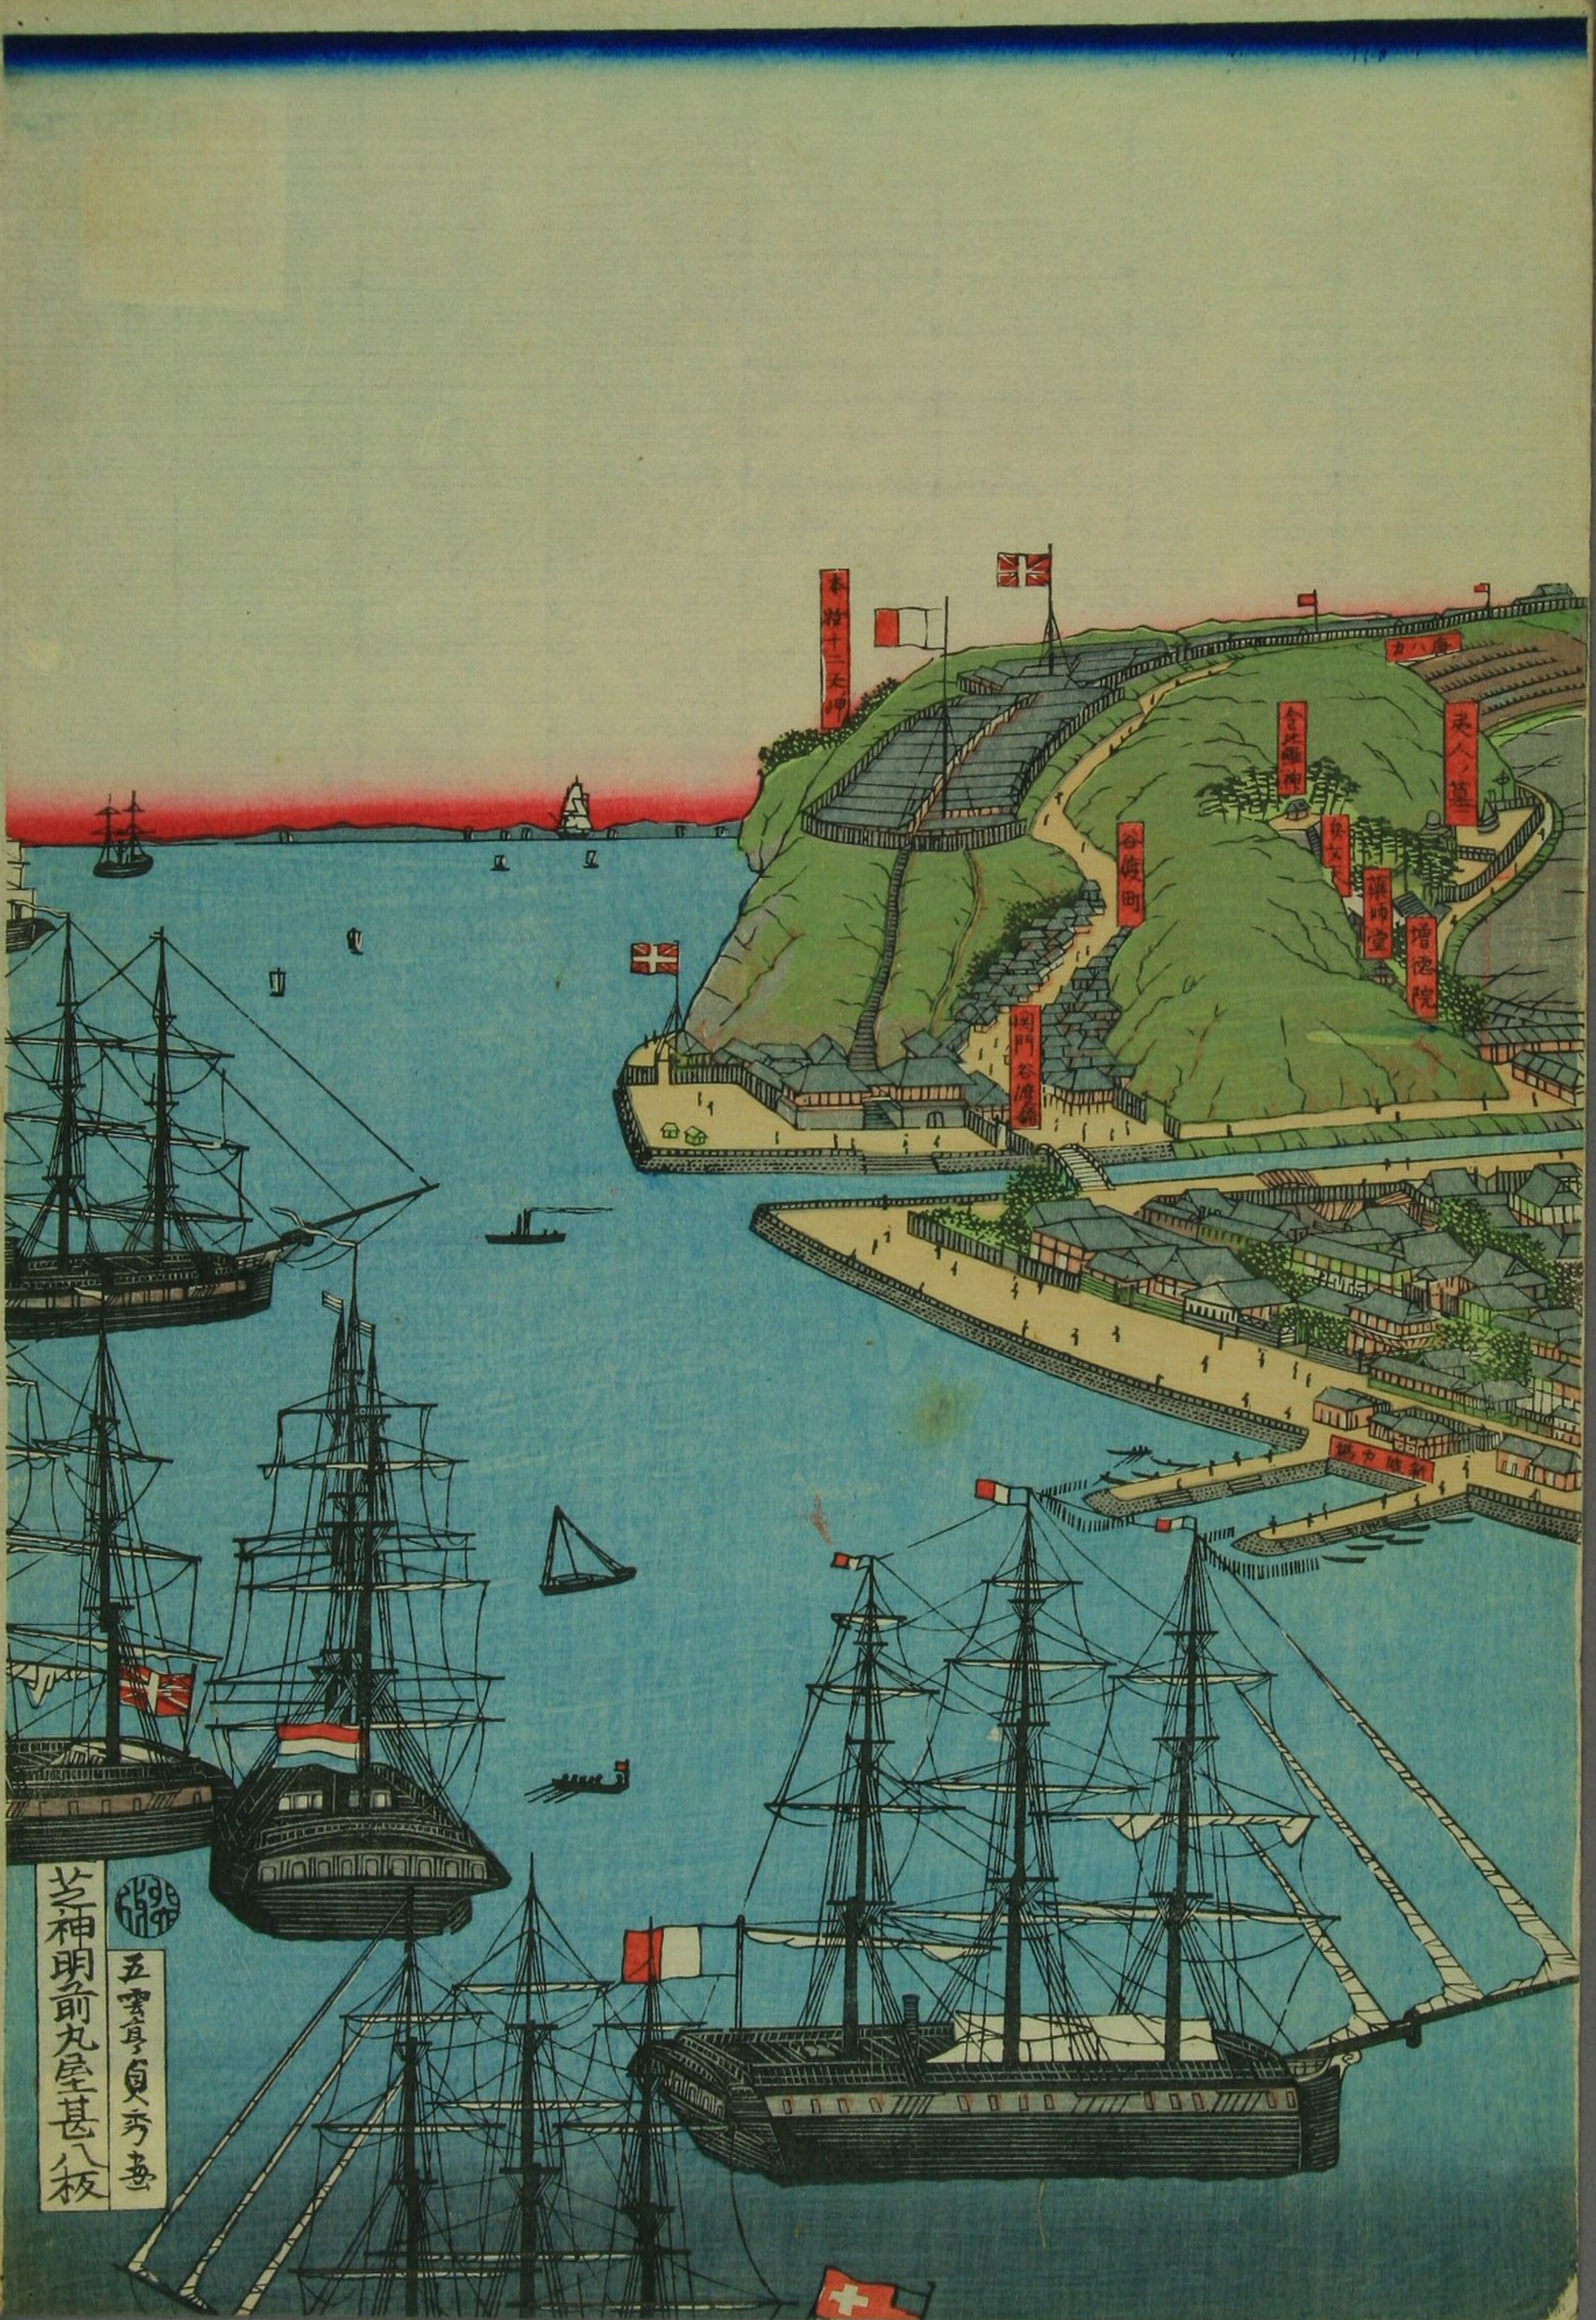

横濱細見圖其二

夕力野

此所處分道

田谷之田録道此

夕力野

五雲亭貞秀畫

女元内

御陣屋

木田町

大天宮

林光寺

野毛村

土田町

野毛浦

宮崎

大船

馬場

老松山

五雲亭真為妻

横濱細見圖其二

石川名所

仙文宮

本陣跡

岡田前田跡

六所五

辰高堀

伊波前堀

江戸水場堀

五雲亭自刻畫

  
 五雲亭負秀畫  
 芝神明前丸屋甚八板