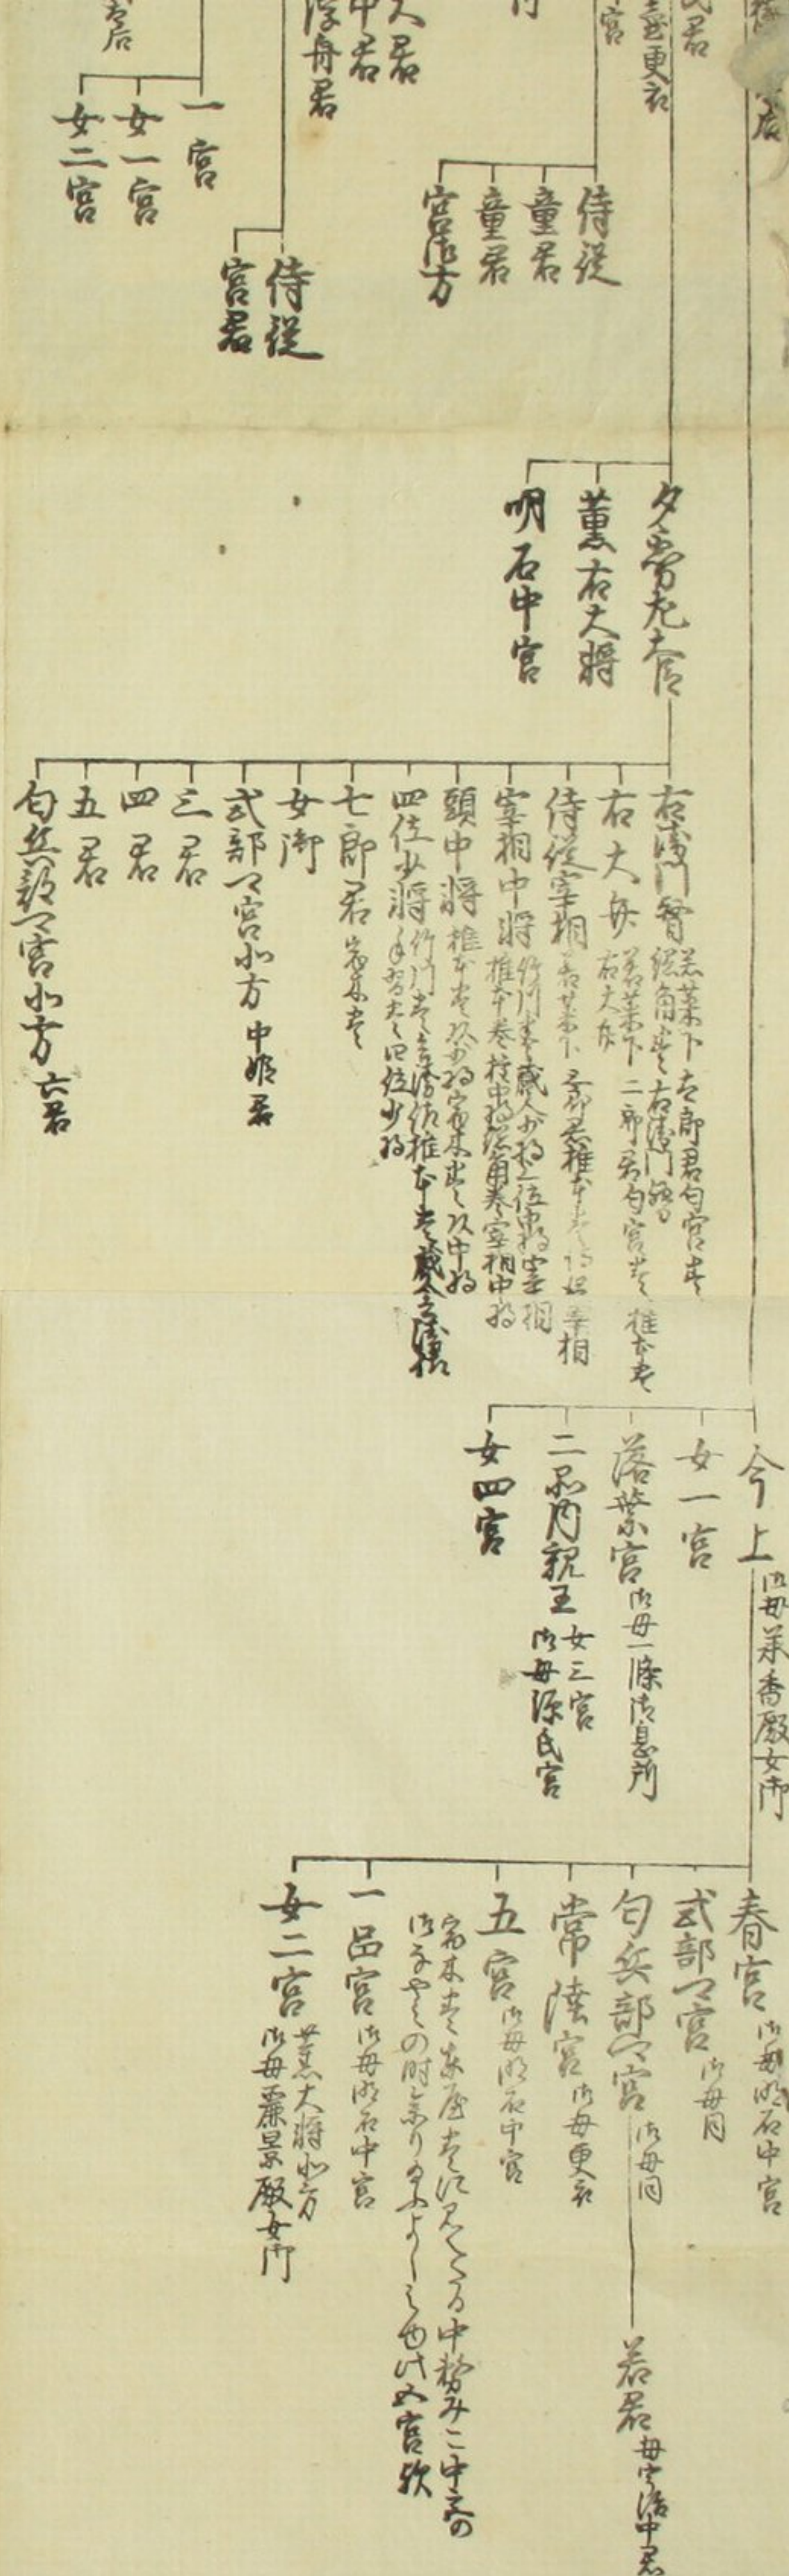

政月園藏板

文政三年八月 虎張 森嘉基

藤原圖藏板

藤原大納言の母藤原良房は、藤原氏の家系に属する。藤原氏の家系は、藤原氏の家系に属する。藤原氏の家系は、藤原氏の家系に属する。

訂補

源氏物語系圖

全