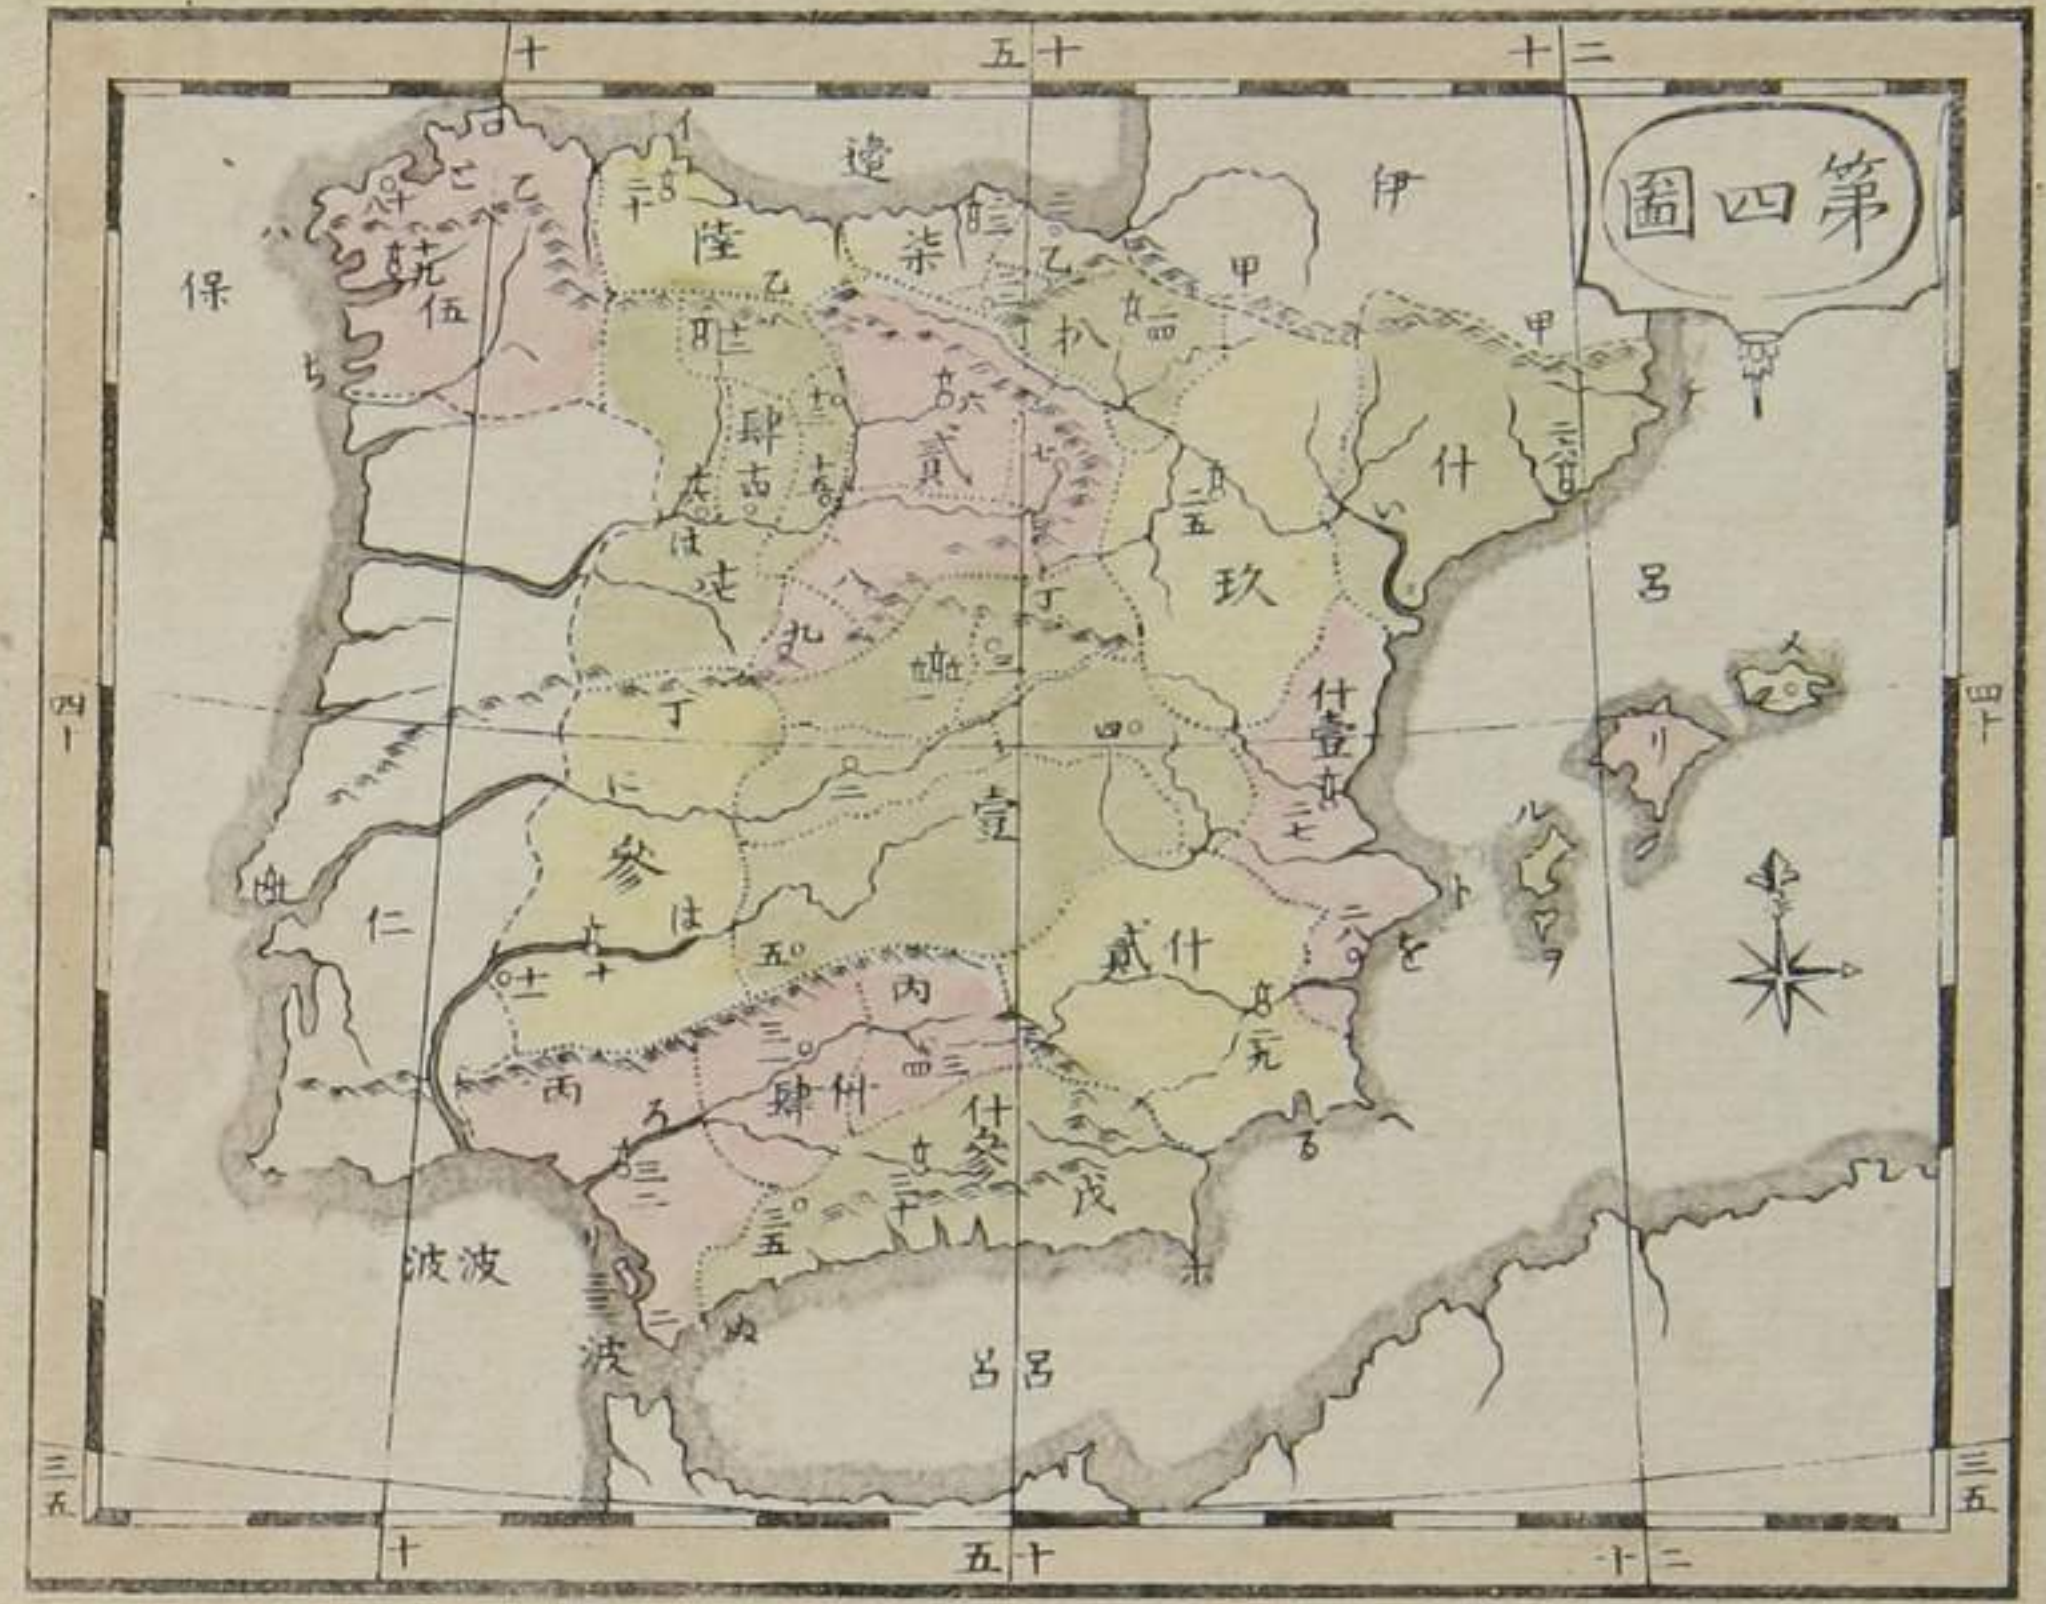

地學正示圖

洋学文庫
 文庫 8
 F 8
 1

地學正宗圖目錄

首圖 甲 地球區別

第一圖 地球全圖

第二圖 歐羅巴洲

第三圖 王國波爾杜瓦爾

第四圖 王國以西把尼亞

第五圖 王國拂郎察

又第五圖 拂郎察沿革

第六圖 王國和蘭

第七圖 王國英吉利

第八圖 王國第那瑪爾基

第九圖 雪際亞及諾爾勿入亞

第十圖 帝國魯西亞

第十一圖 王國波羅尼亞

第十二圖 意太里亞

第十三圖 合眾國赫爾勿

萋亞

第十四圖 獨逸都

第十五圖 翁加里亞等

第十六圖 帝國度爾格

第十七圖 亞細亞洲

第十八圖 亞弗利加洲

第十九圖 亞墨利加洲

第廿圖 蒙斯答拉里洲