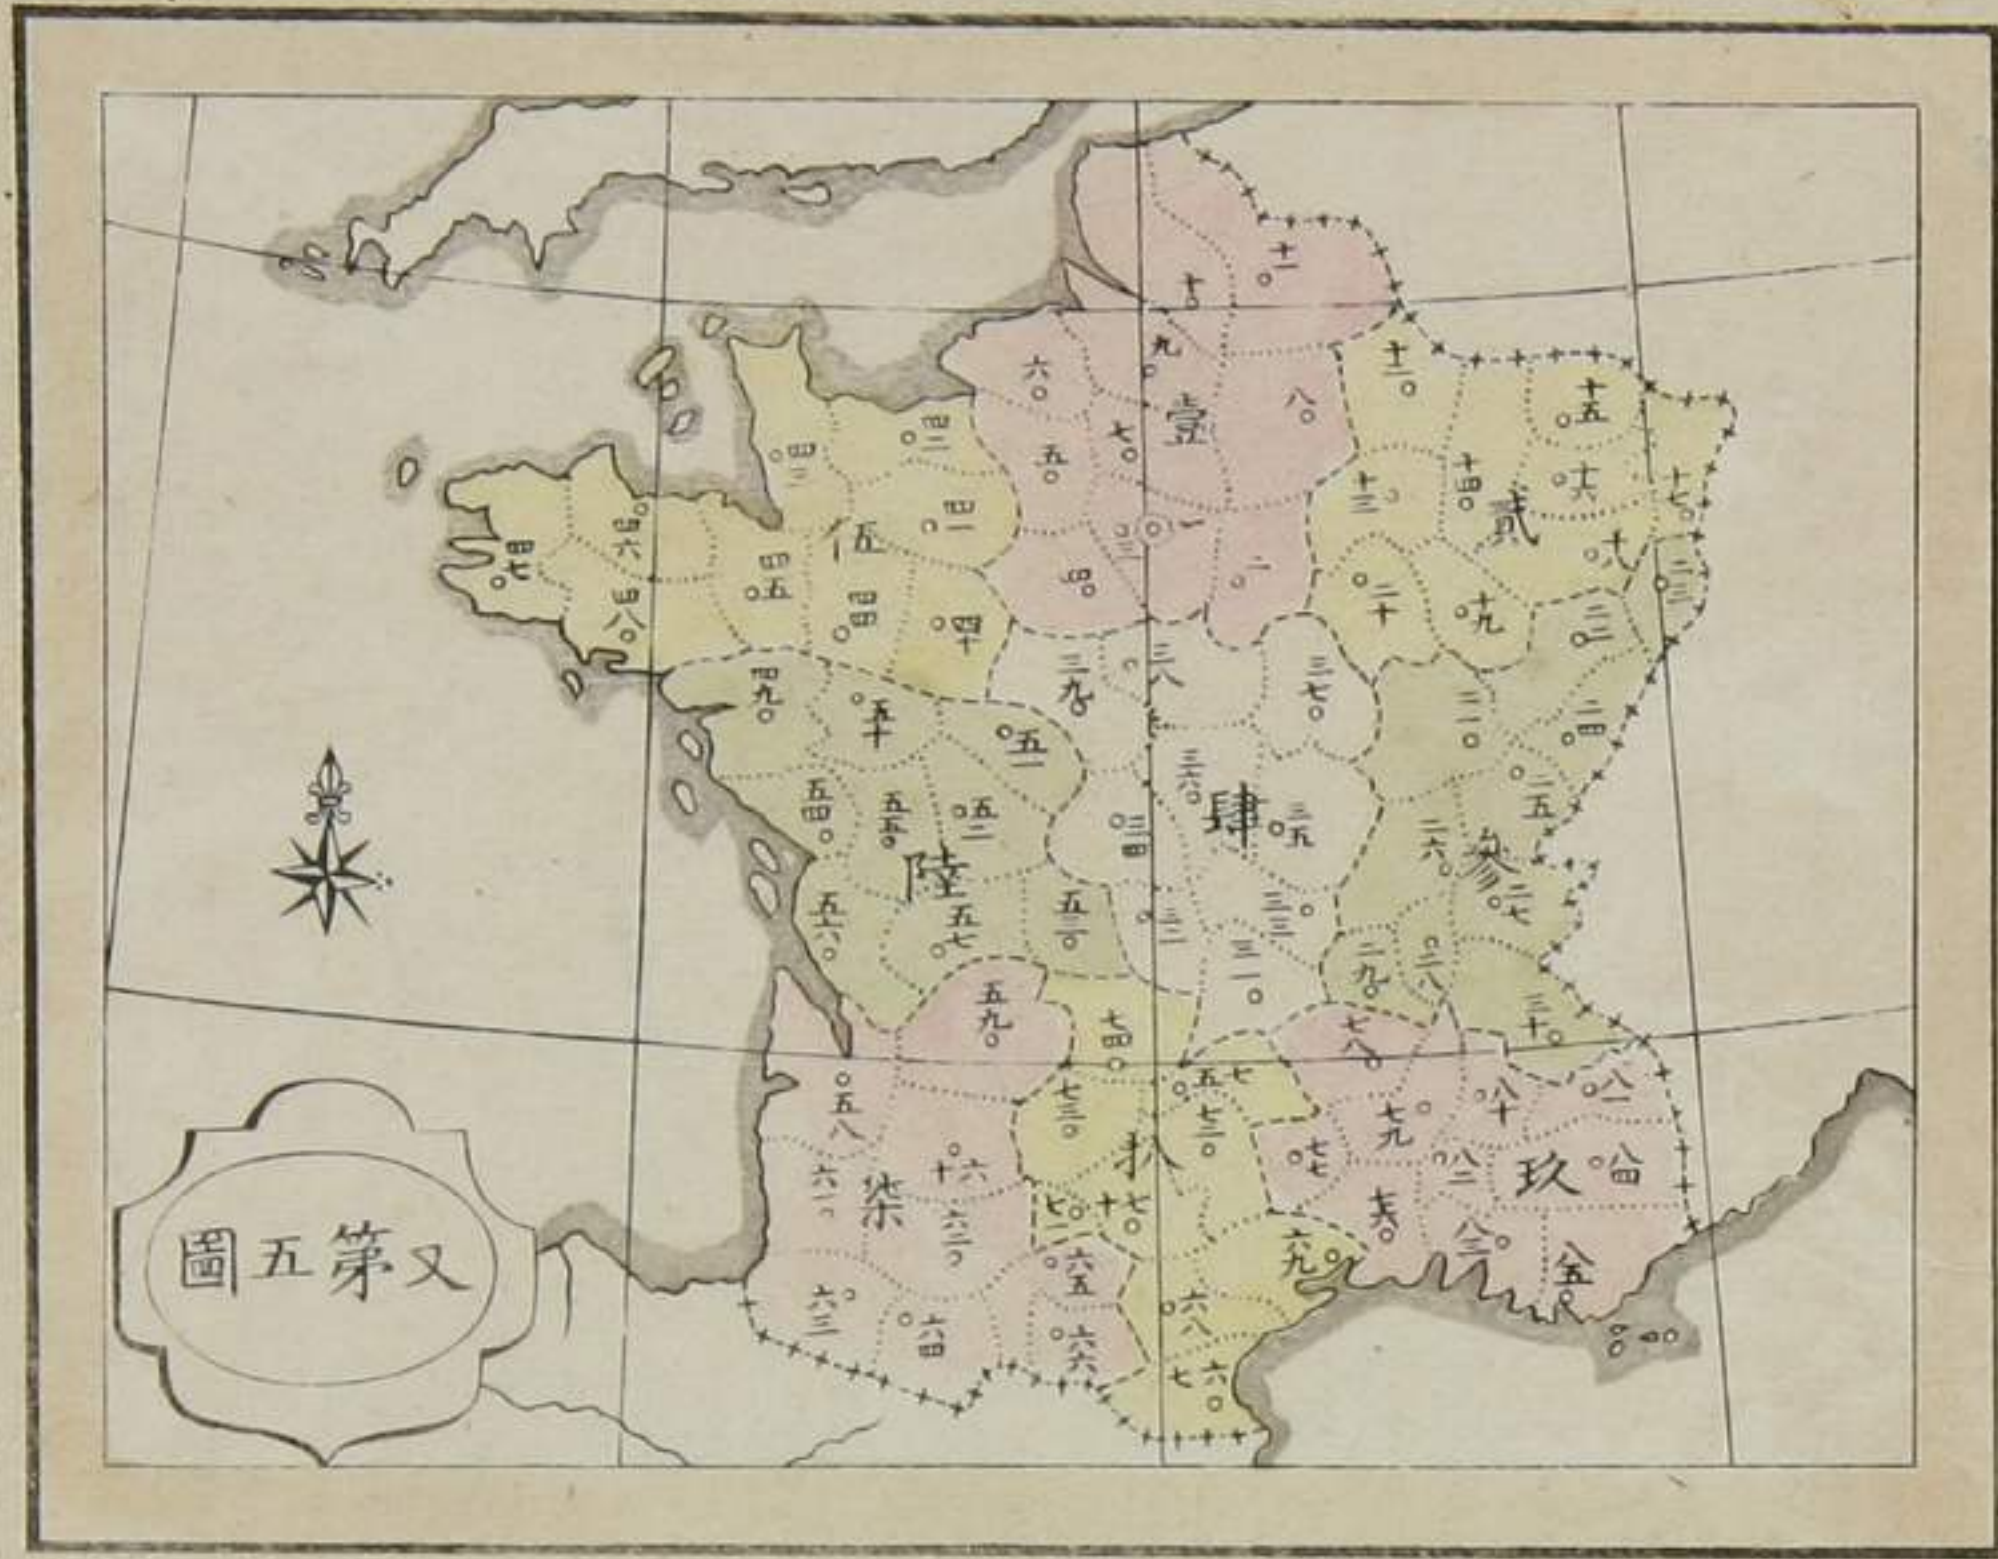

地學正示圖

洋学文庫
 文庫 8
 F 8
 1

地學正宗圖目錄

首圖 甲 地球區別

第一圖 地球全圖

第二圖 歐羅巴洲

第三圖 王國波爾杜瓦爾

第四圖 王國以西把尼亞

第五圖 王國拂郎察

又第五圖 拂郎察沿革

第六圖 王國和蘭

第七圖 王國英吉利

第八圖 王國第那瑪爾基

第九圖 雪際亞及諾爾勿入亞

第十圖 帝國魯西亞

第十一圖 王國波羅尼亞

第十二圖 意太里亞

第十三圖 合眾國赫爾勿

萋亞

第十四圖 獨逸都

第十五圖 翁加里亞等

第十六圖 帝國度爾格

第十七圖 亞細亞洲

第十八圖 亞弗利加洲

第十九圖 亞墨利加洲

第廿圖 蒙斯答拉里洲